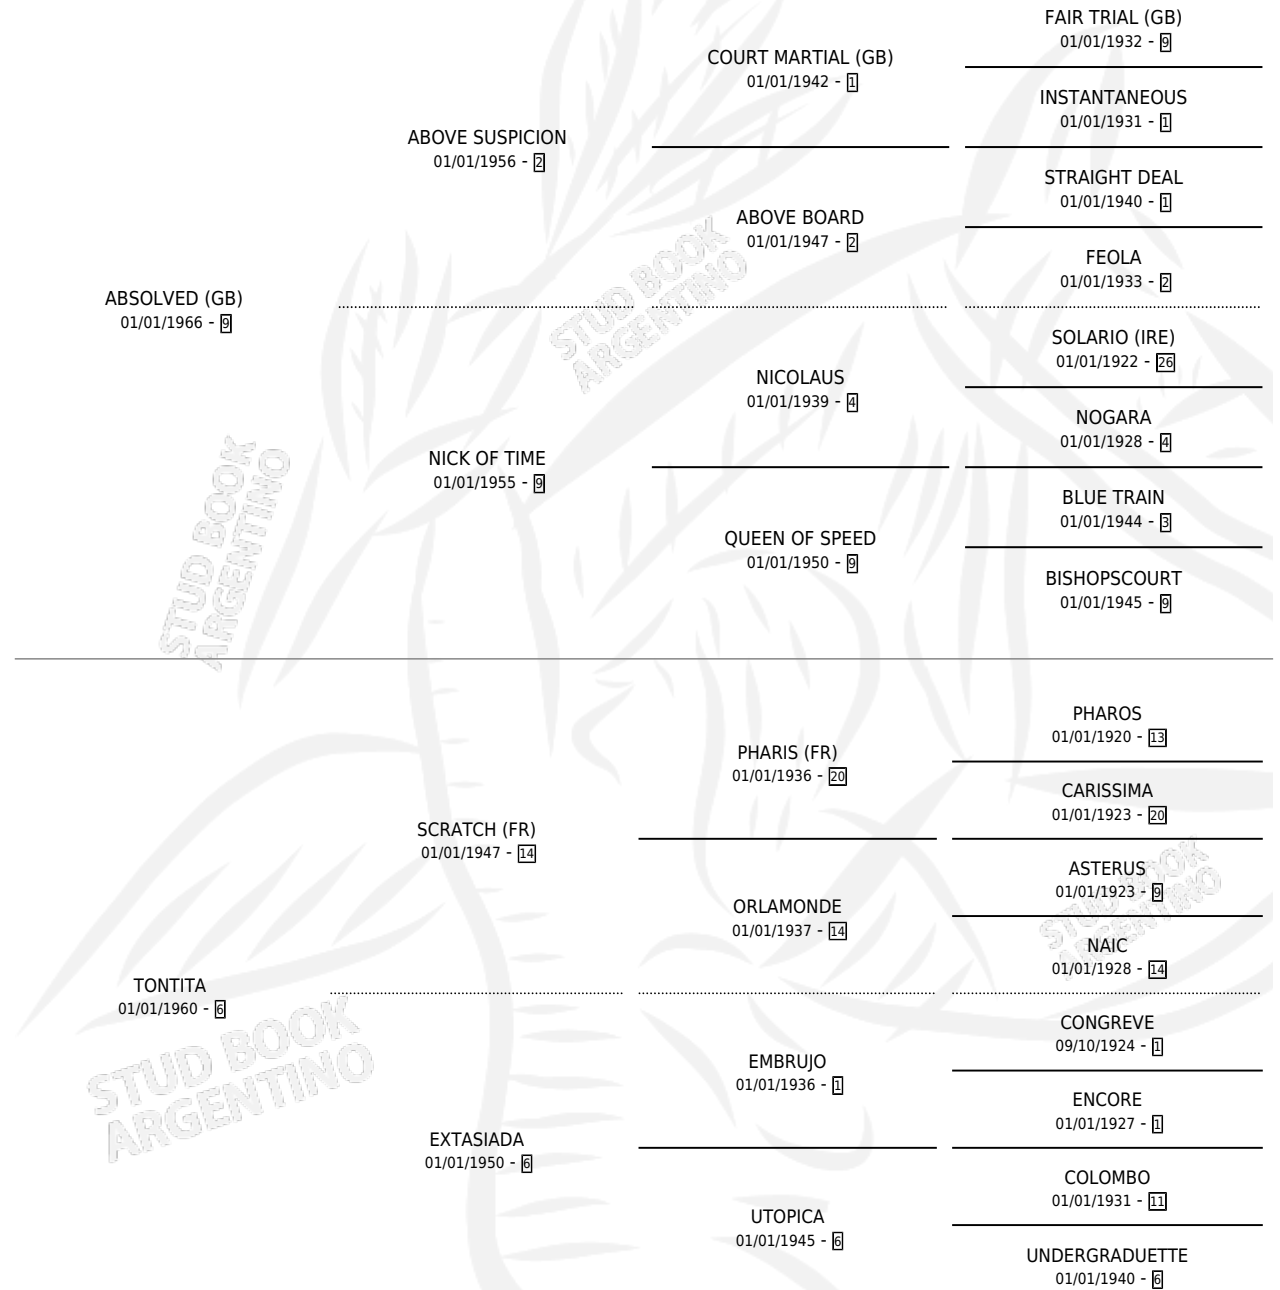

ACME

por **ABSOLVED (GB)** y **TONTITA** por **SCRATCH (FR)**

Argentina · Hembra · Zaino Colorado · SP · 01/01/1976
Familia 6-f · Volumen 29

ESTADO

TIPIFICACIÓN SANGUÍNEA	X
TIPIFICACIÓN POR ADN	X
PASAPORTE	X
IDENTIFICACIÓN POR MICROCHIP	X
REPRODUCTOR	X

Lugar de nacimiento: Campo particular

Criador: Sin dato

~

HIJOS

	MACHOS	HEMBRAS
1 NACIERON	0	1
1 CORRIERON	0	1
1 GANARON	0	1
0 GANADORES CL	0 GANADORES GR	0 GANADORES G1

PEDIGREE

CAMPAÑA

Solo carreras oficiales de Argentina