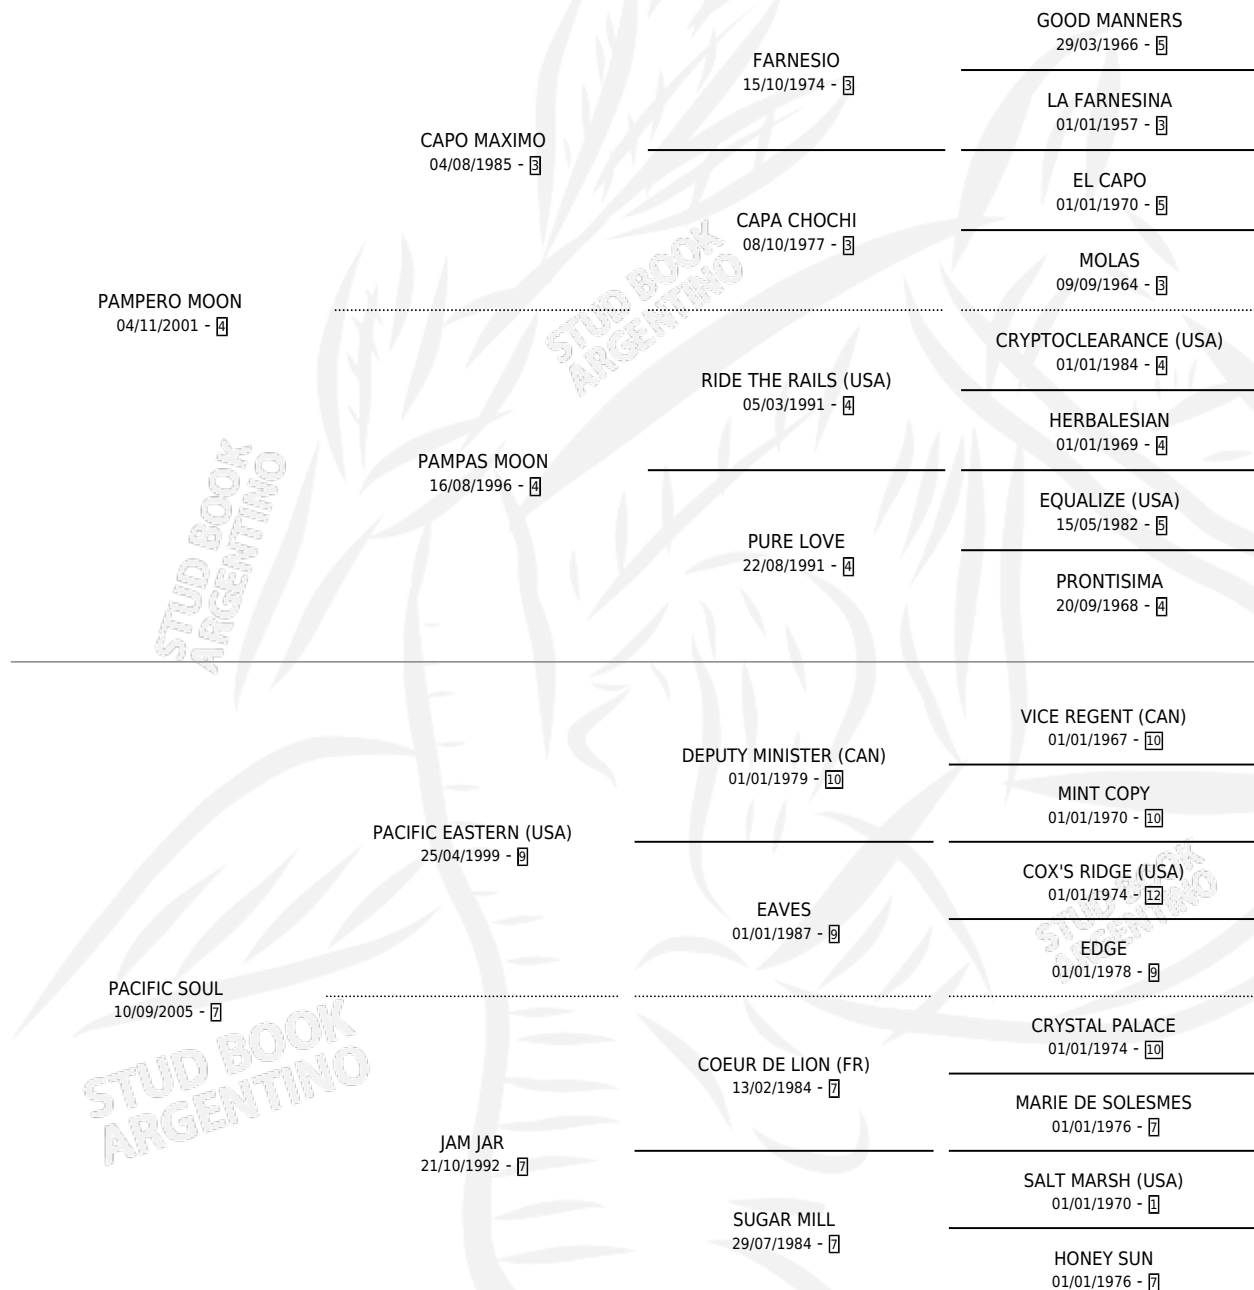

MUÑECA BRAVA MOON

por PAMPERO MOON y PACIFIC SOUL por PACIFIC EASTERN (USA)

Argentina · Hembra · Zaino · SP · 30/10/2014
Familia 7-d · Volumen 42

ESTADO

TIPIFICACIÓN SANGUÍNEA	X
TIPIFICACIÓN POR ADN	✓
PASAPORTE	✓
IDENTIFICACIÓN POR MICROCHIP	✓
REPRODUCTOR	X

Lugar de nacimiento: Chañar Ladeado

Criador: Sin dato

PEDIGREE

MUÑECA BRAVA MOON

Datos oficiales del Stud Book Argentino

Documento generado el 09/05/2026

studbook.org.ar