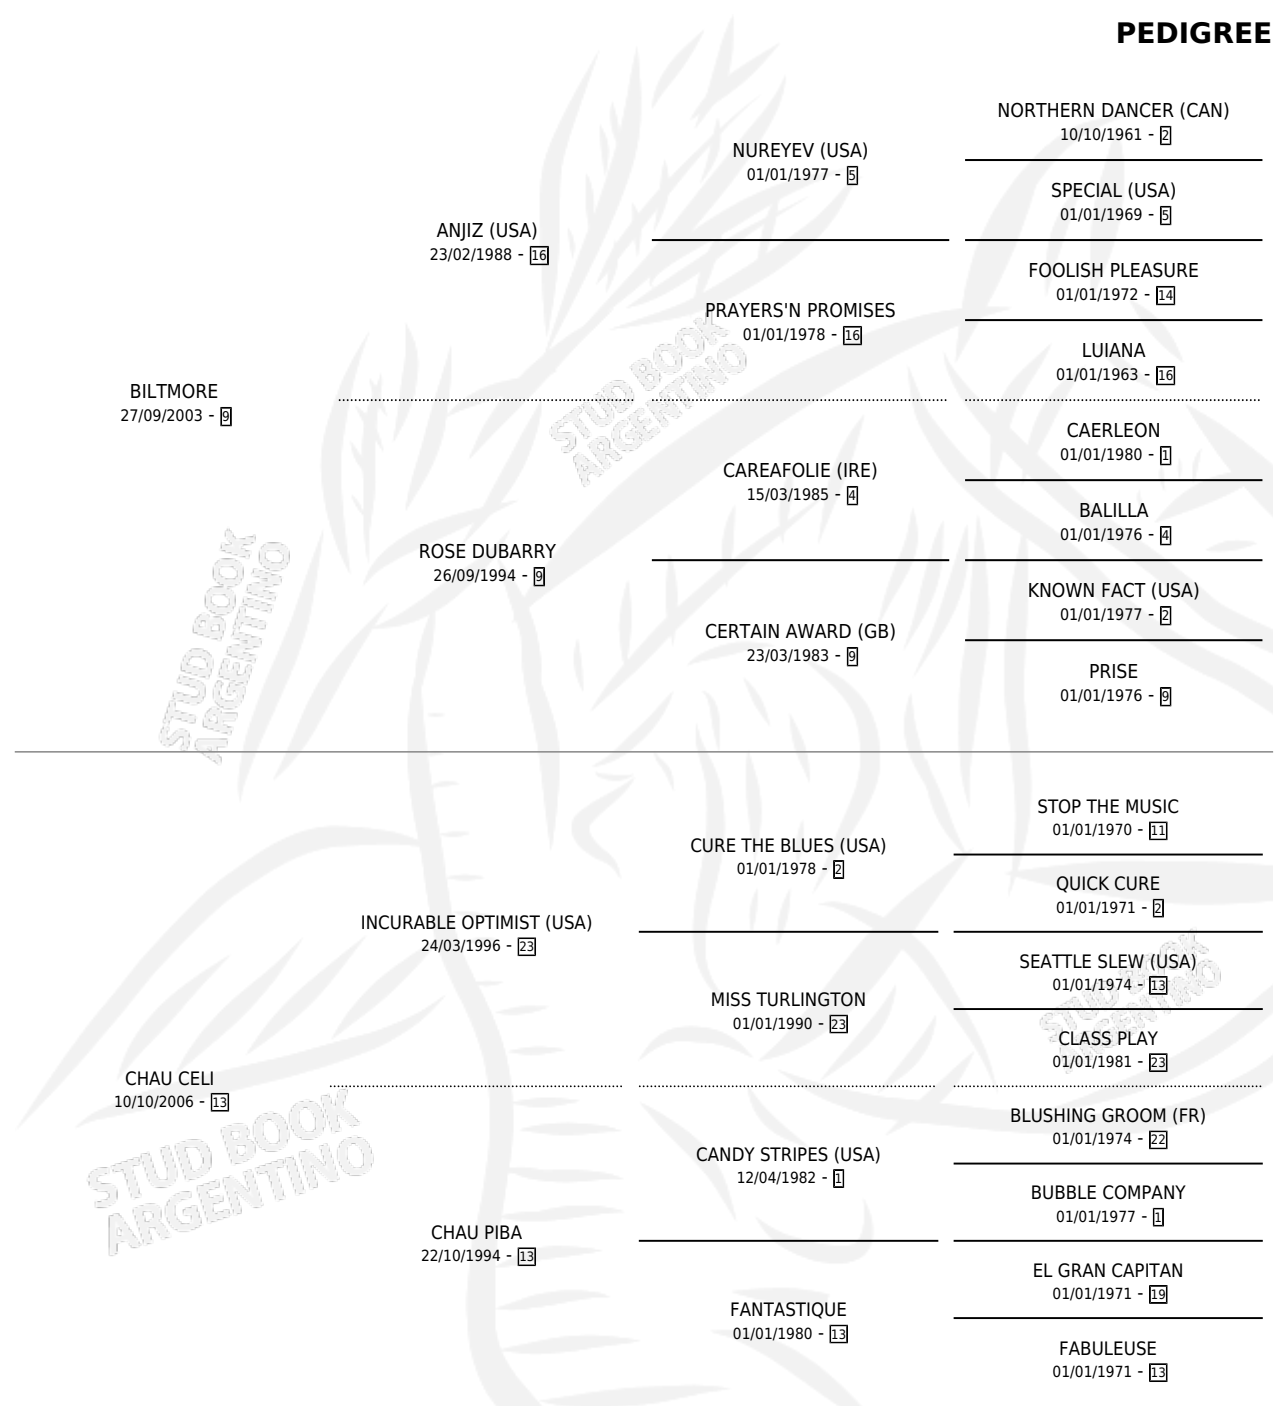

CHAU OPTIMUM

por BILTMORE y CHAU CELI por INCURABLE OPTIMIST (USA)

Argentina · Macho · Zaino · SP · 12/10/2014
Familia 13-c · Volumen 42

ESTADO

TIPIFICACIÓN SANGUÍNEA	X
TIPIFICACIÓN POR ADN	✓
PASAPORTE	✓
IDENTIFICACIÓN POR MICROCHIP	✓
REPRODUCTOR	X

Lugar de nacimiento: Walter Scott
Criador: Walter Scott

PEDIGREE

CAMPAÑA

Solo carreras oficiales de Argentina

POR EDAD

EDAD	CC	1°	2°	3°	4°	5°	NP	CLC	CLG	CLCG1	CLGG1	IMPORTE	GANANCIA / CC
6 AÑOS	1	0	0	0	0	1	0	0	0	0	0	\$3,000	\$3,000
TOTALES	1	0	0	0	0	1	0	0	0	0	0	\$3,000	\$3,000
%		0.0%	0.0%	0.0%	0.0%	100%	0.0%	0.0%	0.0%	0.0%	0.0%		