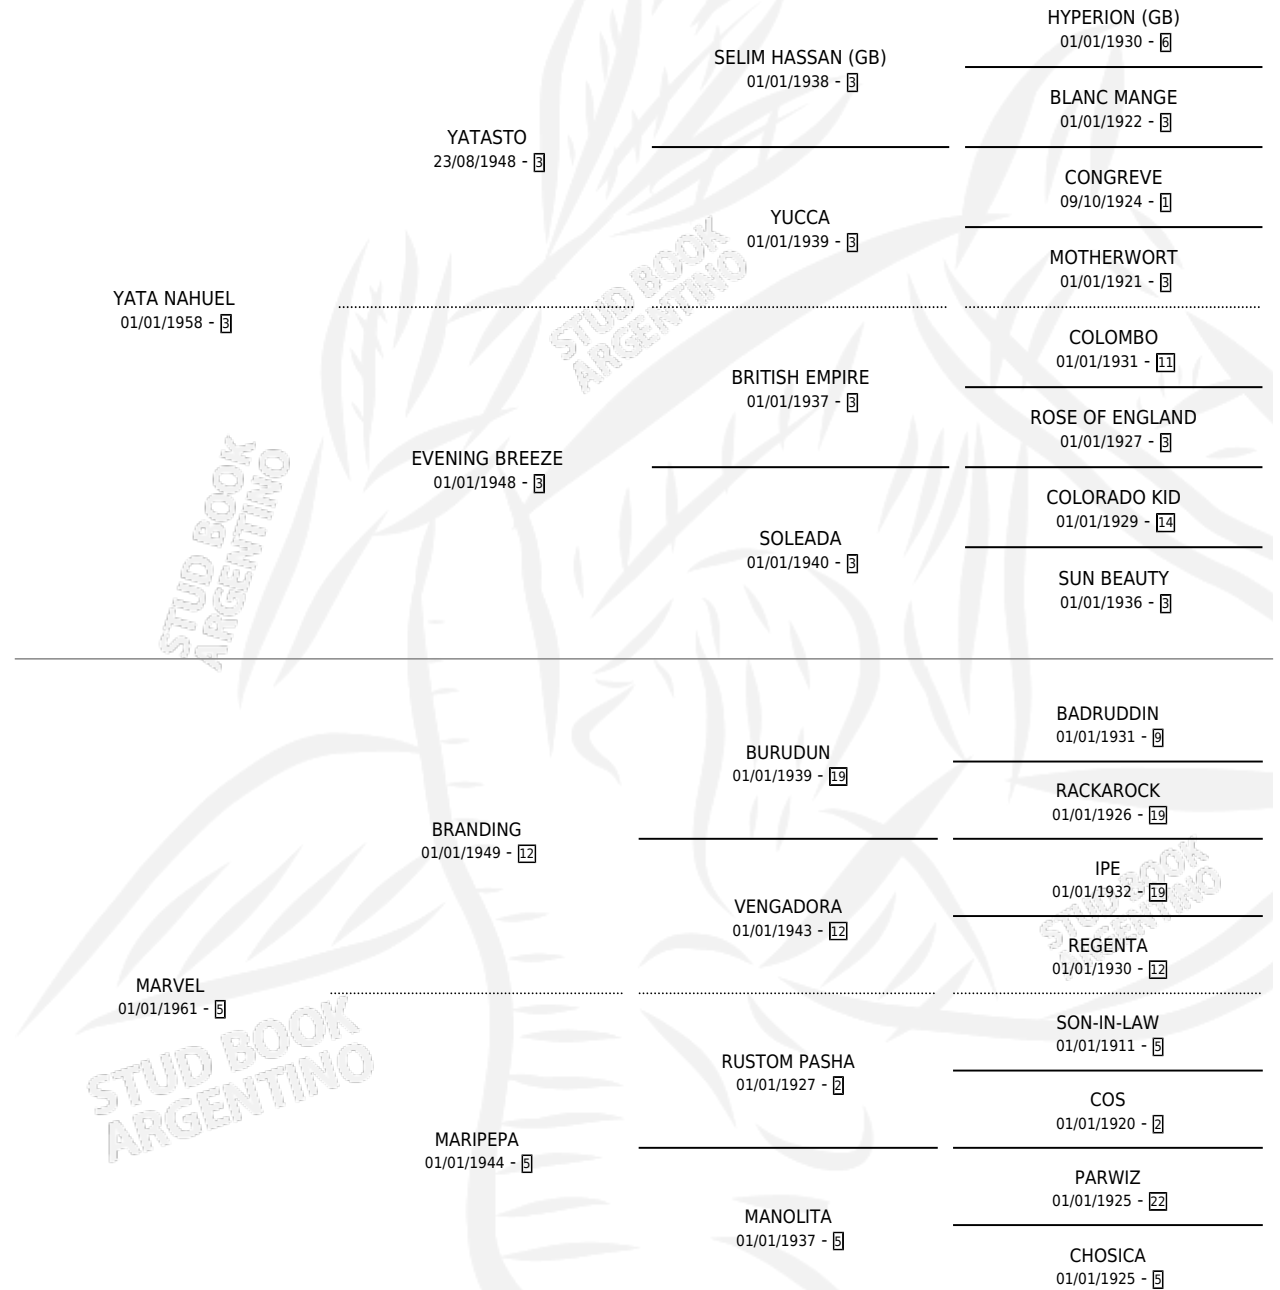

CAPTAIN MARVEL

por YATA NAHUEL y MARVEL por BRANDING

Argentina · Macho · Zaino Doradillo · SP · 01/01/1976
Familia 5-a · Volumen 29

ESTADO

TIPIFICACIÓN SANGUÍNEA	X
TIPIFICACIÓN POR ADN	X
PASAPORTE	X
IDENTIFICACIÓN POR MICROCHIP	X
REPRODUCTOR	✓

Lugar de nacimiento: Campo particular

Criador: Sin dato

~

HIJOS

	MACHOS	HEMBRAS
23 NACIERON	15	8
8 CORRIERON	5	3
2 GANARON	2	0
0 GANADORES CL	0 GANADORES GR	0 GANADORES G1

PEDIGREE

SERVICIOS PADRILLO

TEMPORADA	HARAS	SERVICIO	NAC.	EFFECTIVIDAD
1989	LA BRISA	9	3	33.33 %
1988	LA BRISA	16	8	50.00 %
1987	IMPORTADO EN VIENTRE	14	4	28.57 %
1986	IMPORTADO EN VIENTRE	10	3	30.00 %
1985	IMPORTADO EN VIENTRE	7	2	28.57 %
0	IMPORTADO EN VIENTRE	9	3	33.33 %