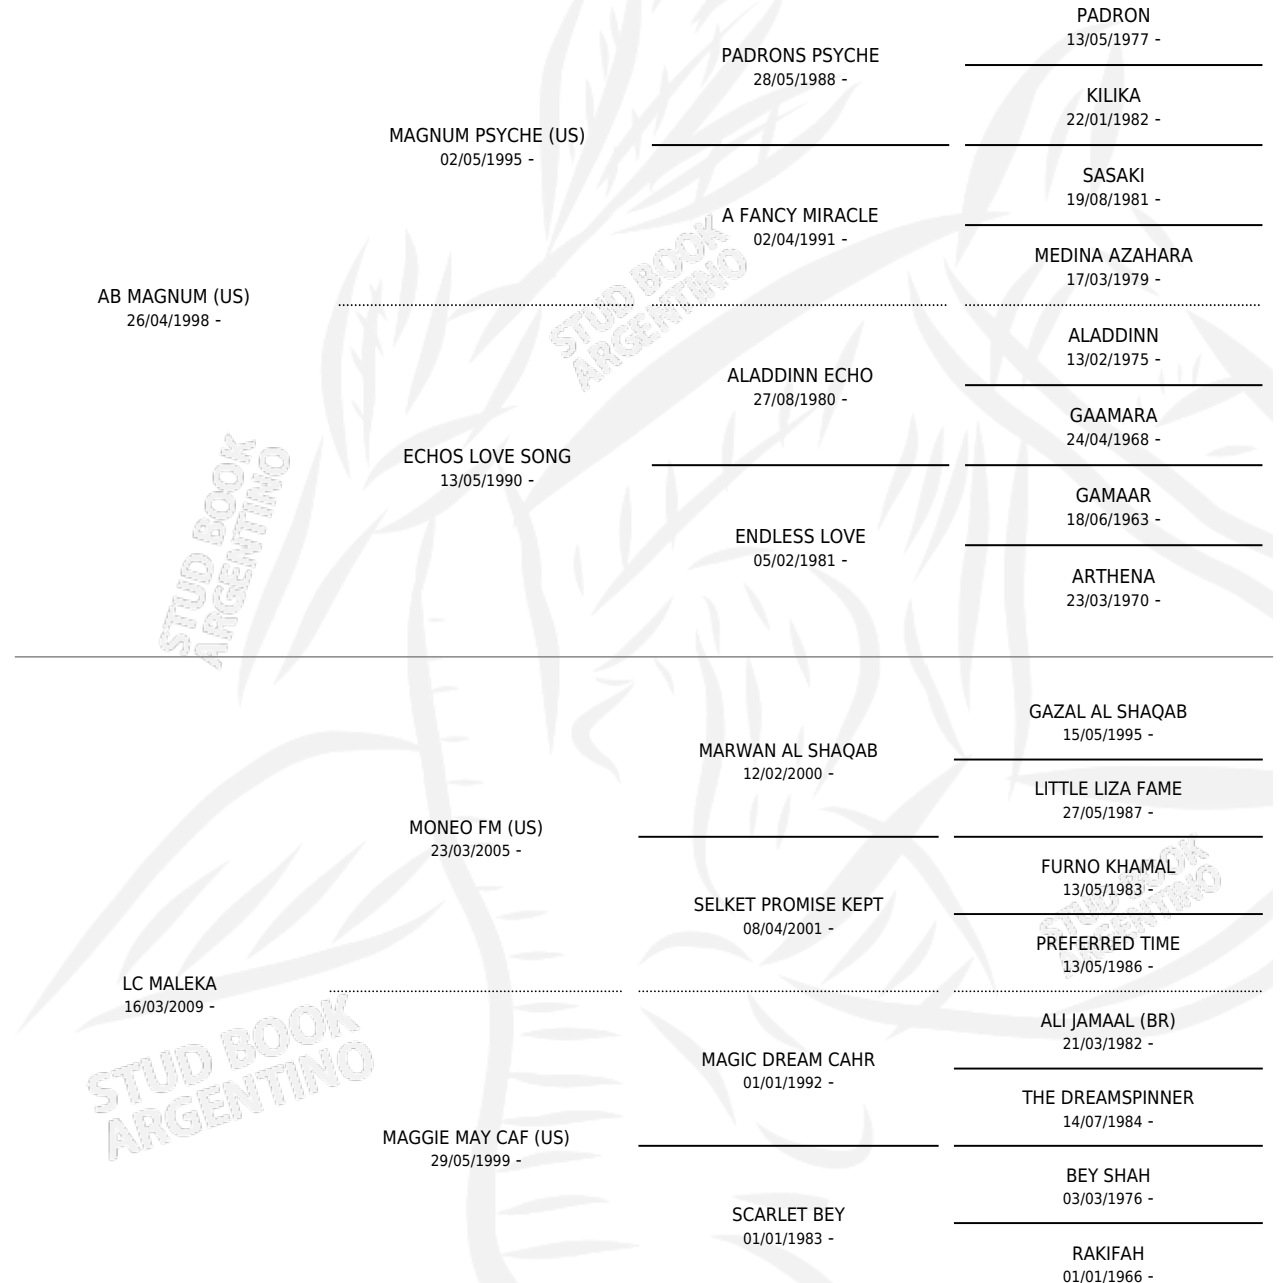

Lugar de nacimiento: La Carlota

Criador: La Carlota

~

HIJOS

	MACHOS	HEMBRAS
4 NACIERON	1	3
SIN ACTUACIONES		

PEDIGREE

S

mientos 4 / Efectividad 80.00%

PADRILLO	PRODUCTO	CRIADOR	1ER SERVICIO	ÚLTIMO SERVICIO
HLC PICANTE	HLC ZAGREB (H Z, 10/12/2025)	LA CARLOTA	13/01/2025	13/01/2025
HLC JANNA	HLC VENUS (H Z, 20/01/2024)	LA CARLOTA	24/02/2023	24/02/2023
HLC NESQUIK			11/10/2021	11/10/2021
HLC HECHICERO	HLC ROMA (H A, 03/01/2021)	LA CARLOTA	18/02/2020	18/02/2020
HLC HECHICERO	HLC ONIX (M A, 03/10/2019)	LA CARLOTA	21/10/2018	26/10/2018