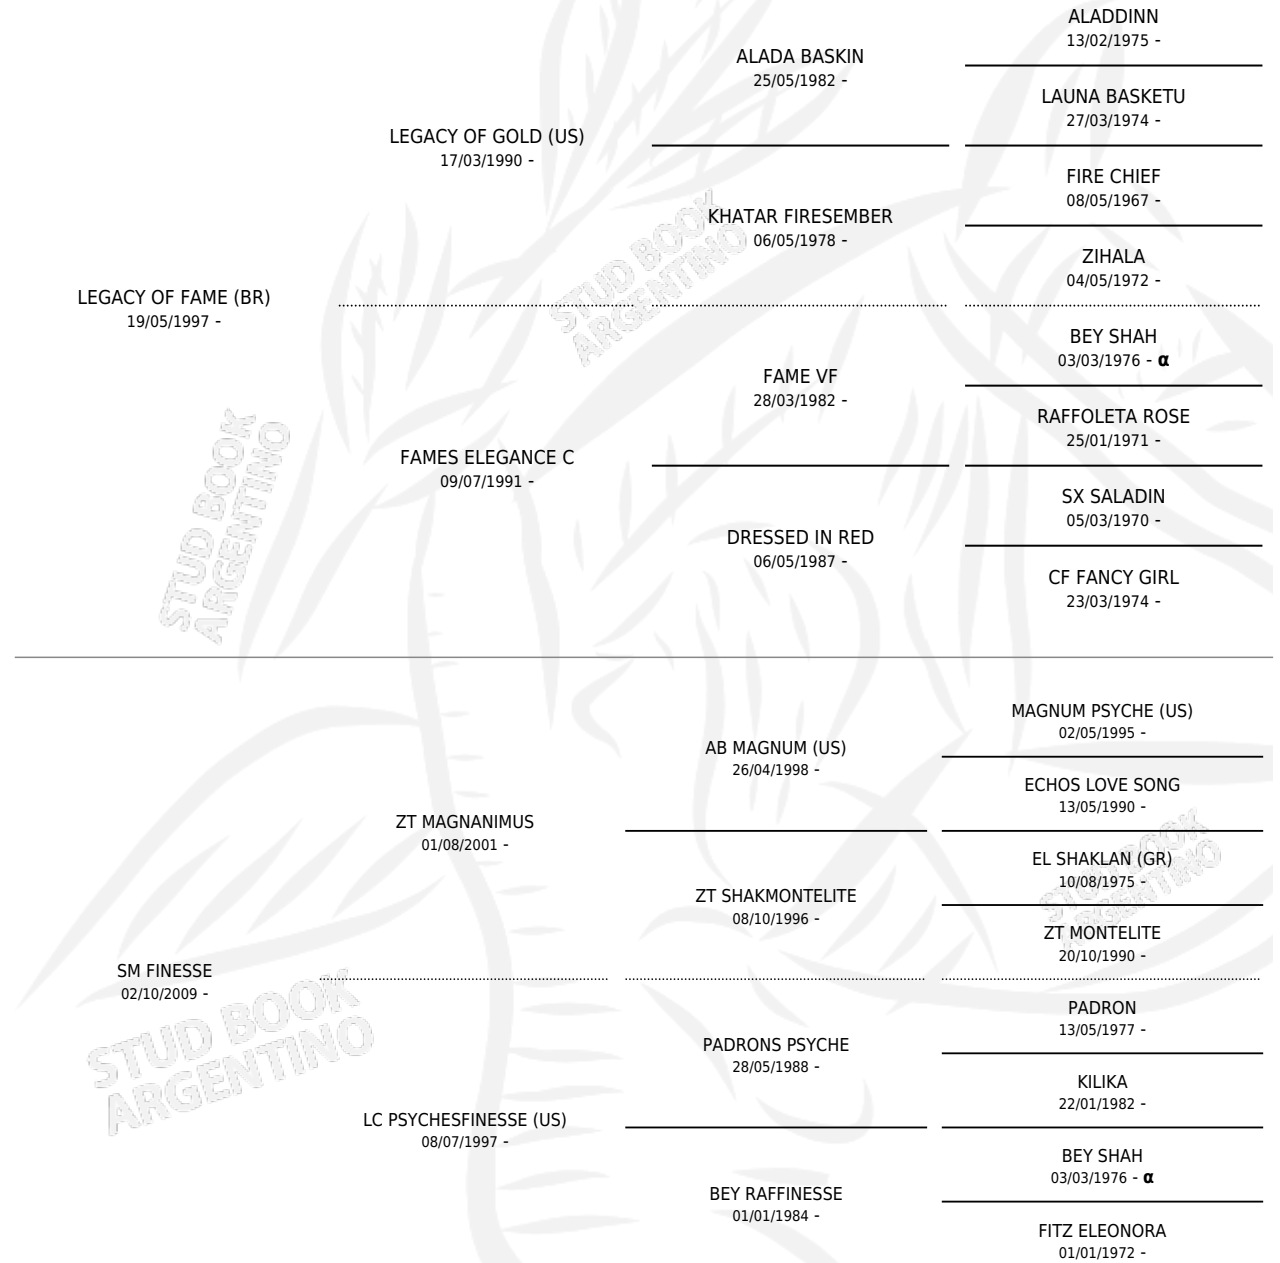

Lugar de nacimiento: La Catalina
Criador: La Catalina

~

HIJOS

	MACHOS	HEMBRAS
5 NACIERON	4	1
SIN ACTUACIONES		

PEDIGREE

INBREEDING : α

S

mientos 5 / Efectividad 100%