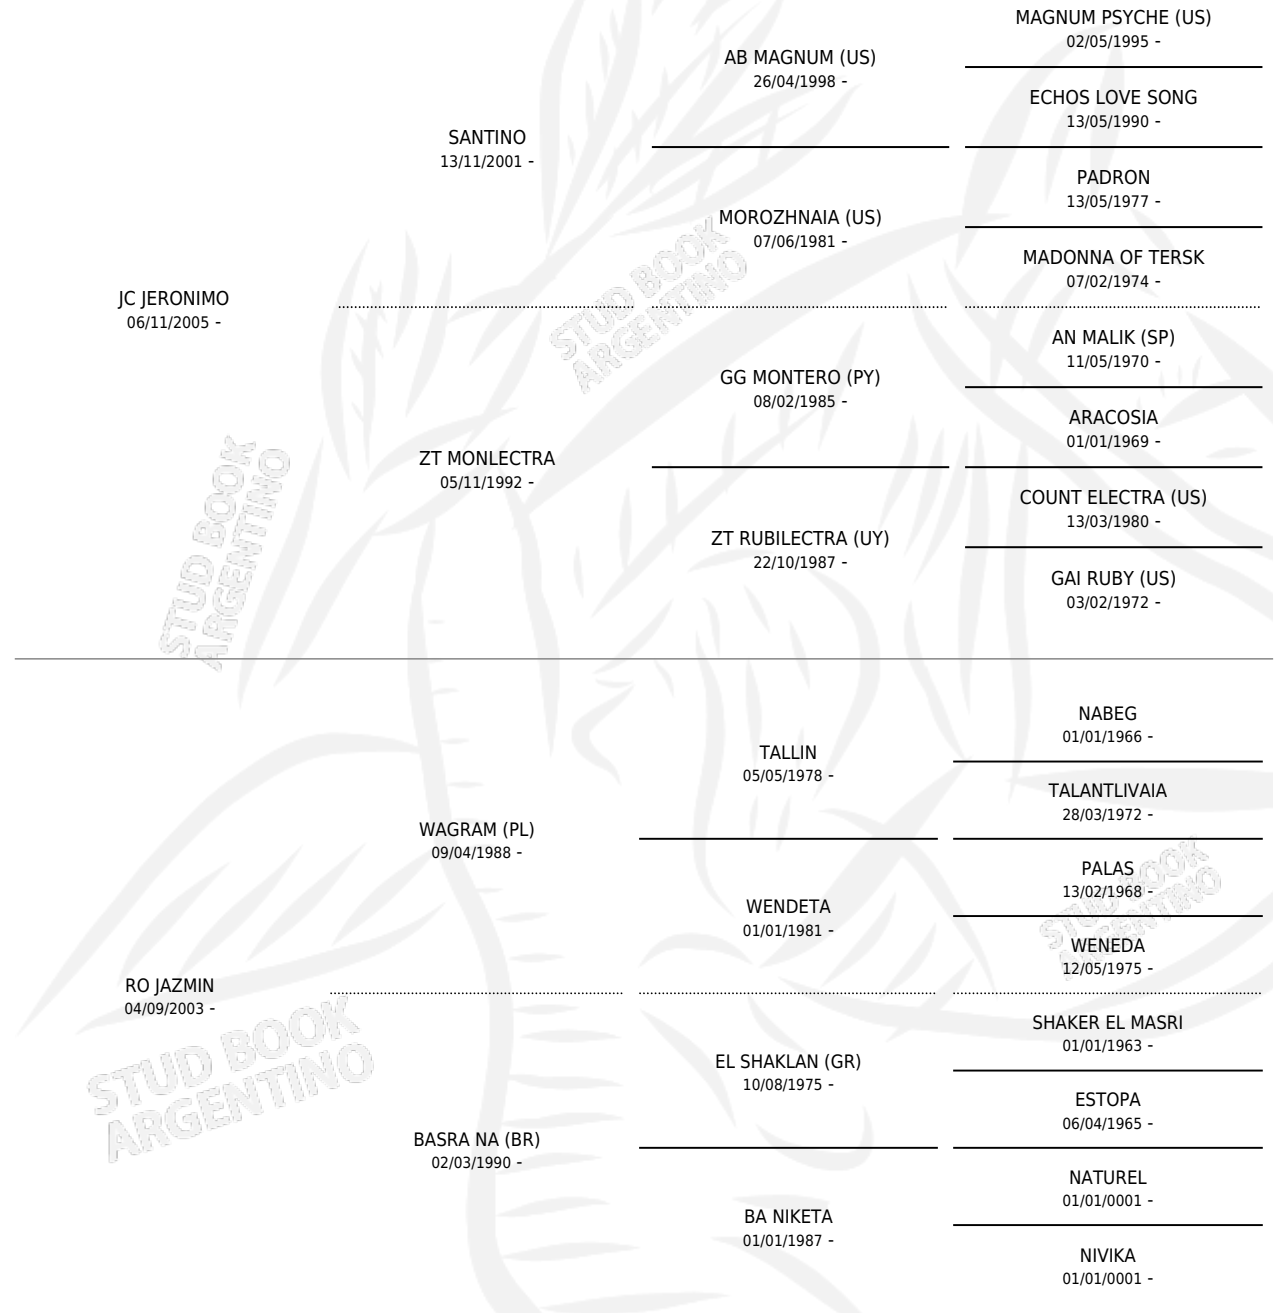

Lugar de nacimiento: Los Estribos

Criador: Panontini Adhemar Carlos

~

HIJOS

	MACHOS	HEMBRAS
1 NACIERON	1	0

SIN ACTUACIONES

PEDIGREE

S