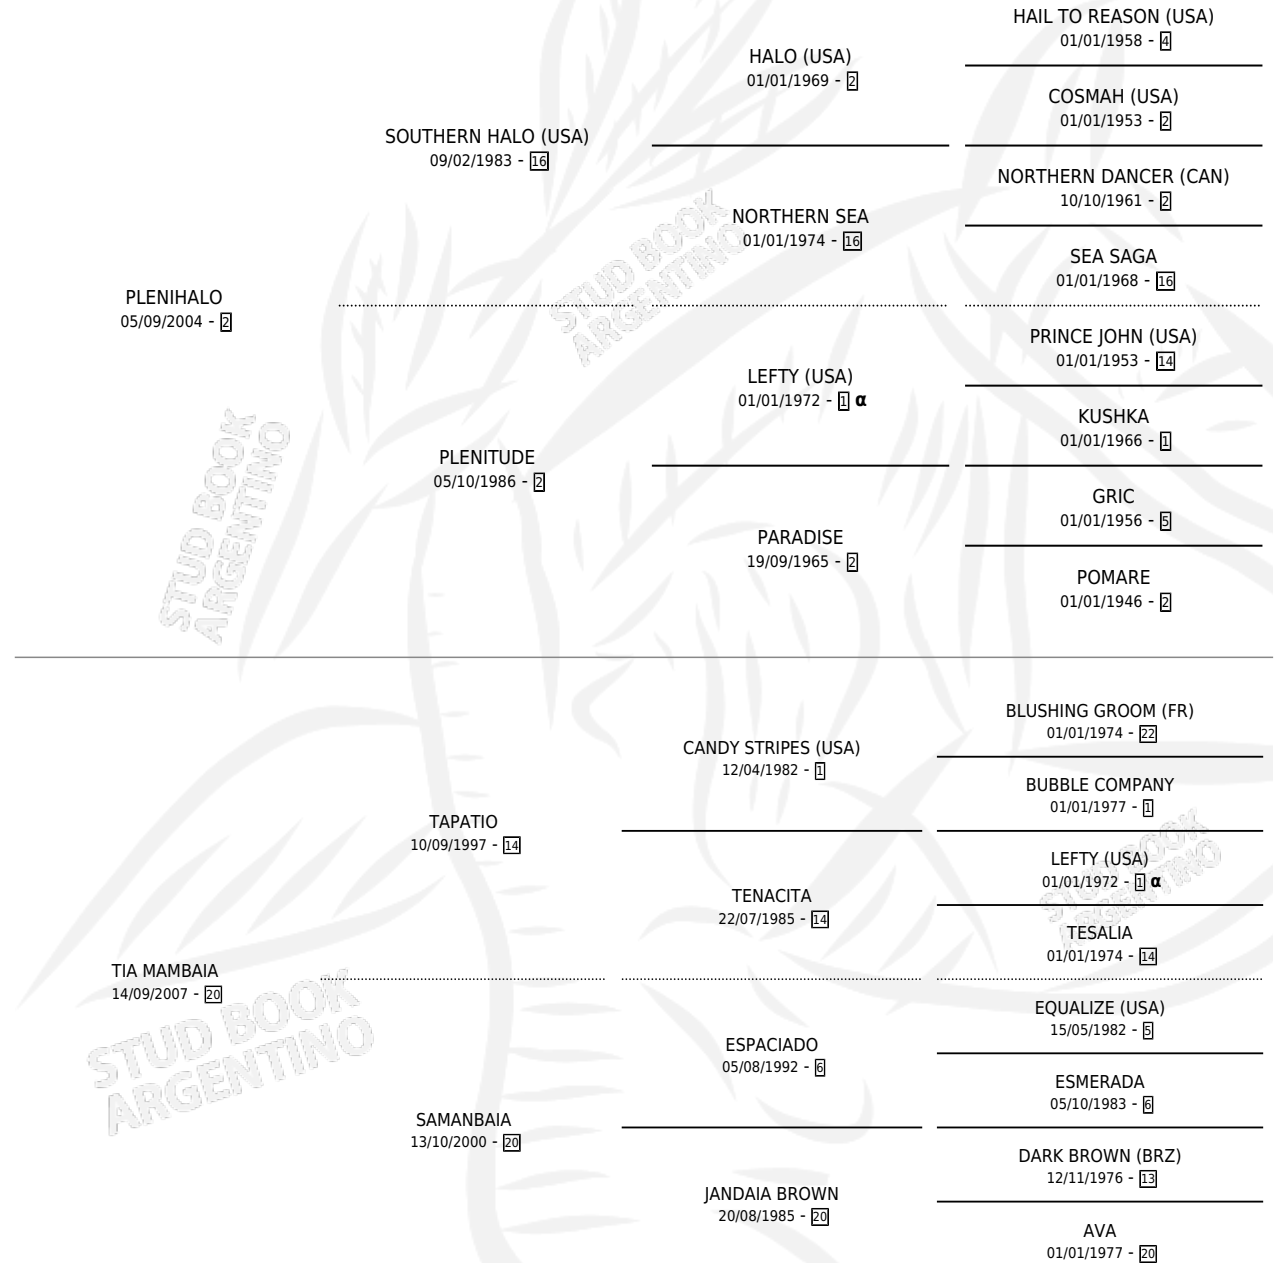

# MAMBO HALO

por **PLENIHALO** y **TIA MAMBAIA** por **TAPATIO**

Argentina · Macho · Alazan · SP · 30/11/2014  
Familia 20-d · Volumen 42

## ESTADO

TIPIFICACIÓN SANGUÍNEA	X
TIPIFICACIÓN POR ADN	X
PASAPORTE	X
IDENTIFICACIÓN POR MICROCHIP	X
REPRODUCTOR	X

**Lugar de nacimiento:** Don Natalio  
**Criador:** Robol Luis Maria

## PEDIGREE

INBREEDING : α