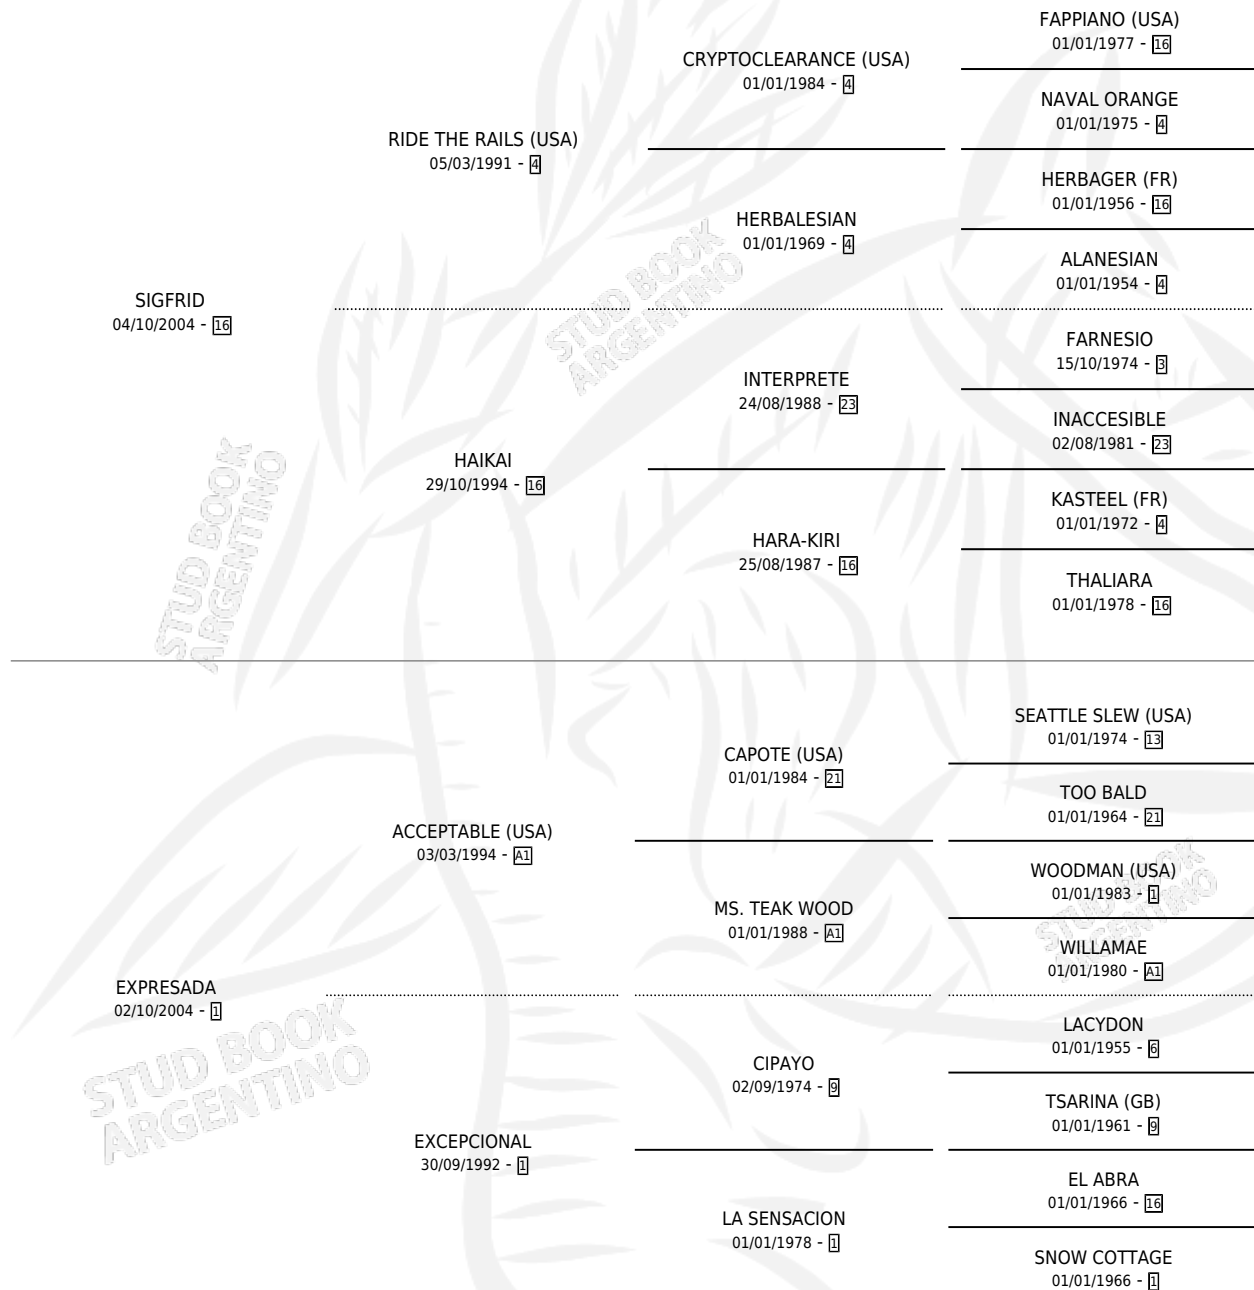

EXPRESA FRIDA

por SIGFRID y EXPRESADA por ACCEPTABLE (USA)

Argentina · Hembra · Zaino · SP · 06/11/2014
Familia 1-e · Volumen 42

ESTADO

TIPIFICACIÓN SANGUÍNEA	X
TIPIFICACIÓN POR ADN	✓
PASAPORTE	✓
IDENTIFICACIÓN POR MICROCHIP	✓
REPRODUCTOR	X

Lugar de nacimiento: Campo particular

Criador: Suarez Raul Omar Jorge

PEDIGREE