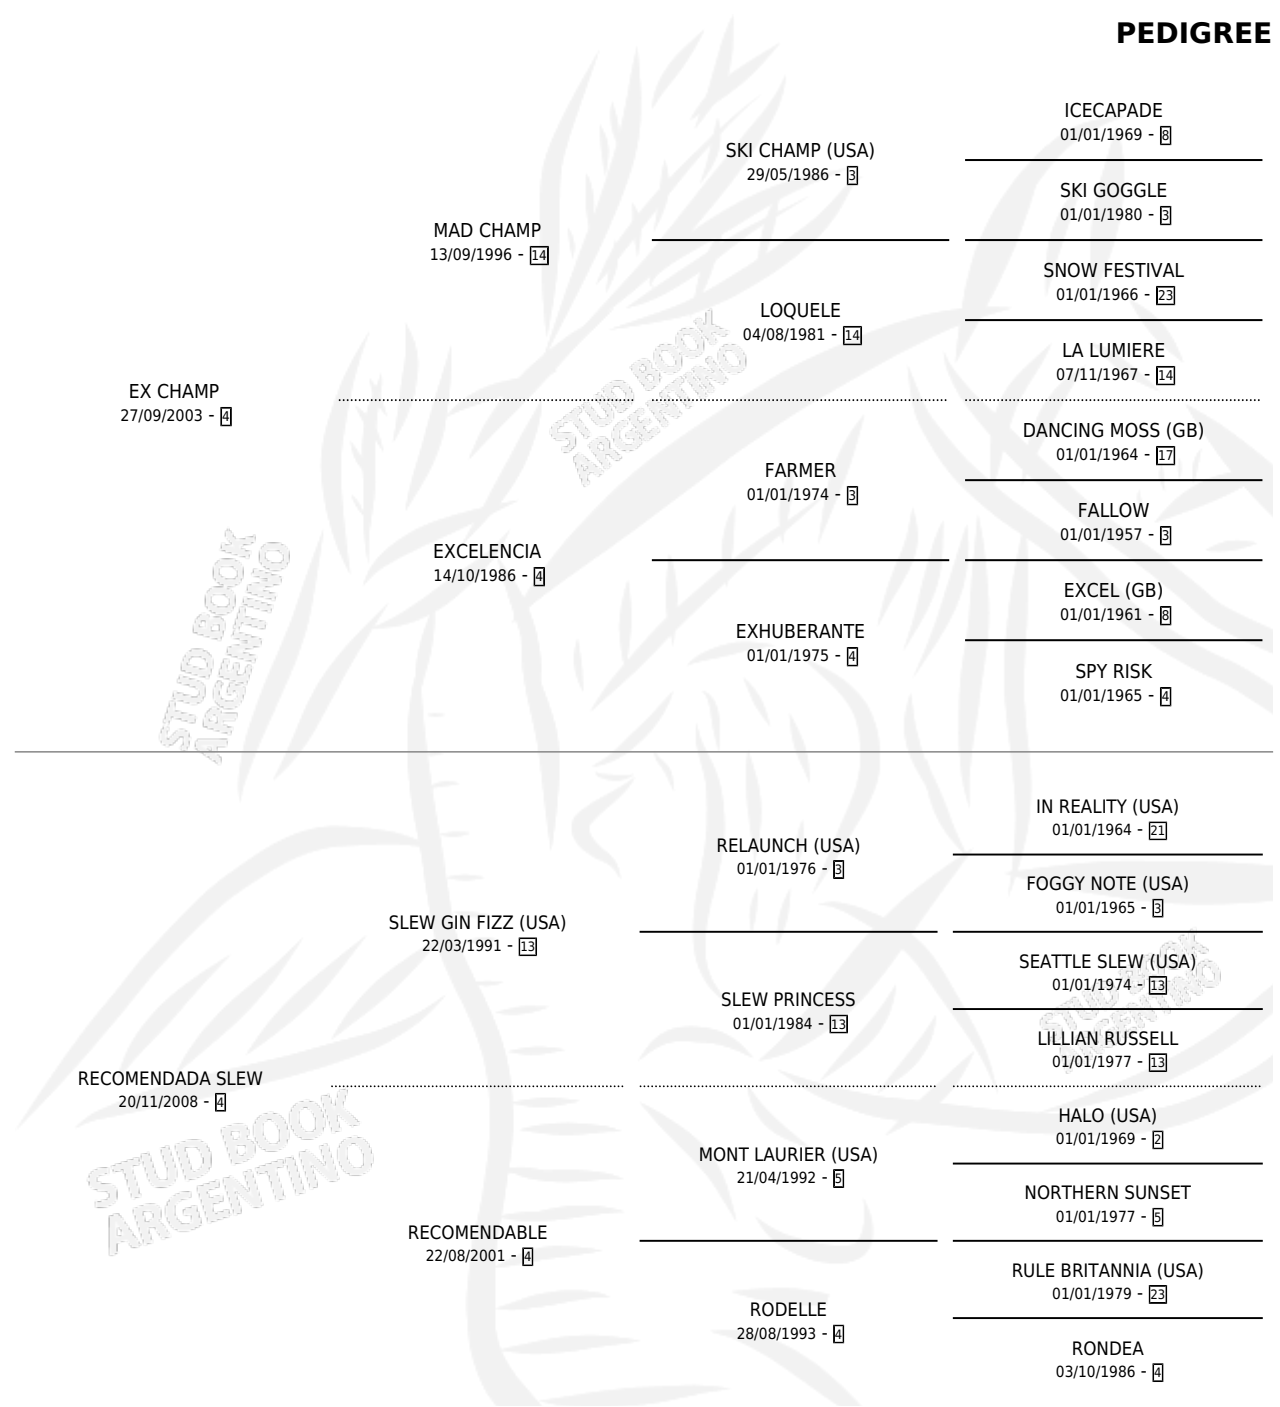

ORI CHAMP

por **EX CHAMP** y **RECOMENDADA SLEW** por **SLEW GIN FIZZ (USA)**

Argentina · Hembra · Tordillo · SP · 24/11/2014
Familia 4-m · Volumen 42

ESTADO

TIPIFICACIÓN SANGUÍNEA	X
TIPIFICACIÓN POR ADN	✓
PASAPORTE	✓
IDENTIFICACIÓN POR MICROCHIP	✓
REPRODUCTOR	✓

Lugar de nacimiento: Campo particular
Criador: Holstein Cesar Omar

~

HIJOS

	MACHOS	HEMBRAS
3 NACIERON	1	2
1 CORRIERON	1	0

SIN ACTUACIONES

PEDIGREE