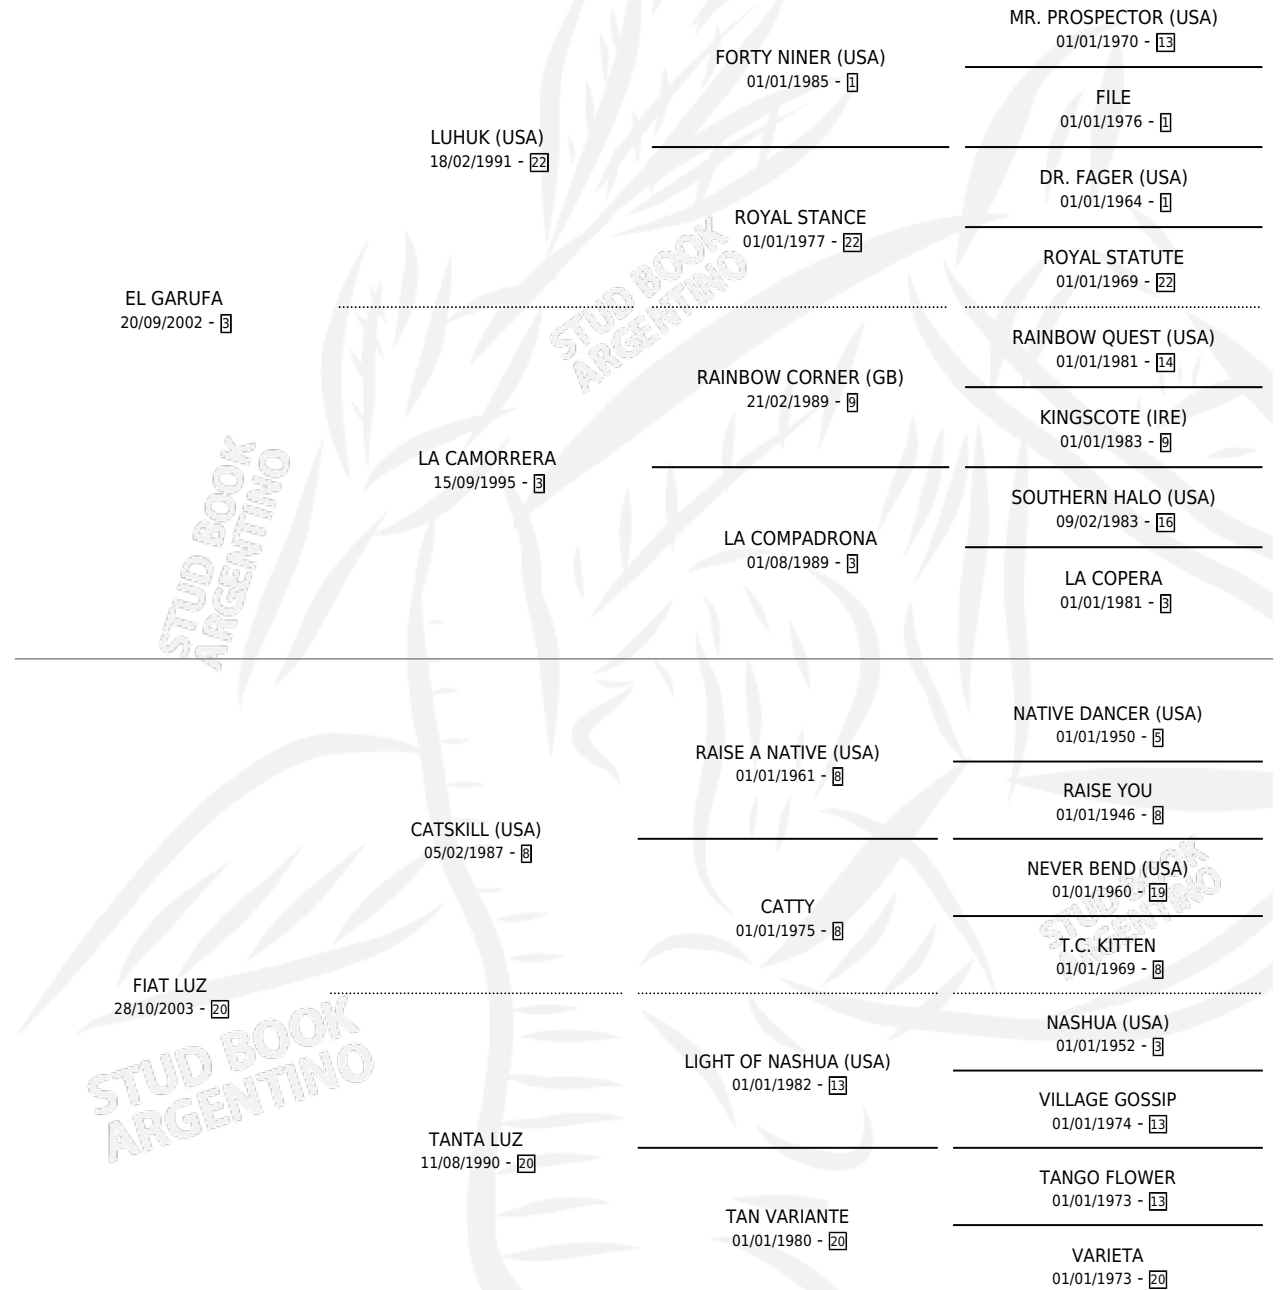

EL CHARLIE

por EL GARUFA y FIAT LUZ por CATSKILL (USA)

Argentina · Macho · Zaino · SP · 20/09/2014
Familia 20 · Volumen 42

ESTADO

TIPIFICACIÓN SANGUÍNEA	X
TIPIFICACIÓN POR ADN	✓
PASAPORTE	✓
IDENTIFICACIÓN POR MICROCHIP	✓
REPRODUCTOR	X

Lugar de nacimiento: Malalhue
Criador: Dutroc Ricardo Alfredo

PEDIGREE

EL CHARLIE

Datos oficiales del Stud Book Argentino

Documento generado el 14/05/2026

studbook.org.ar