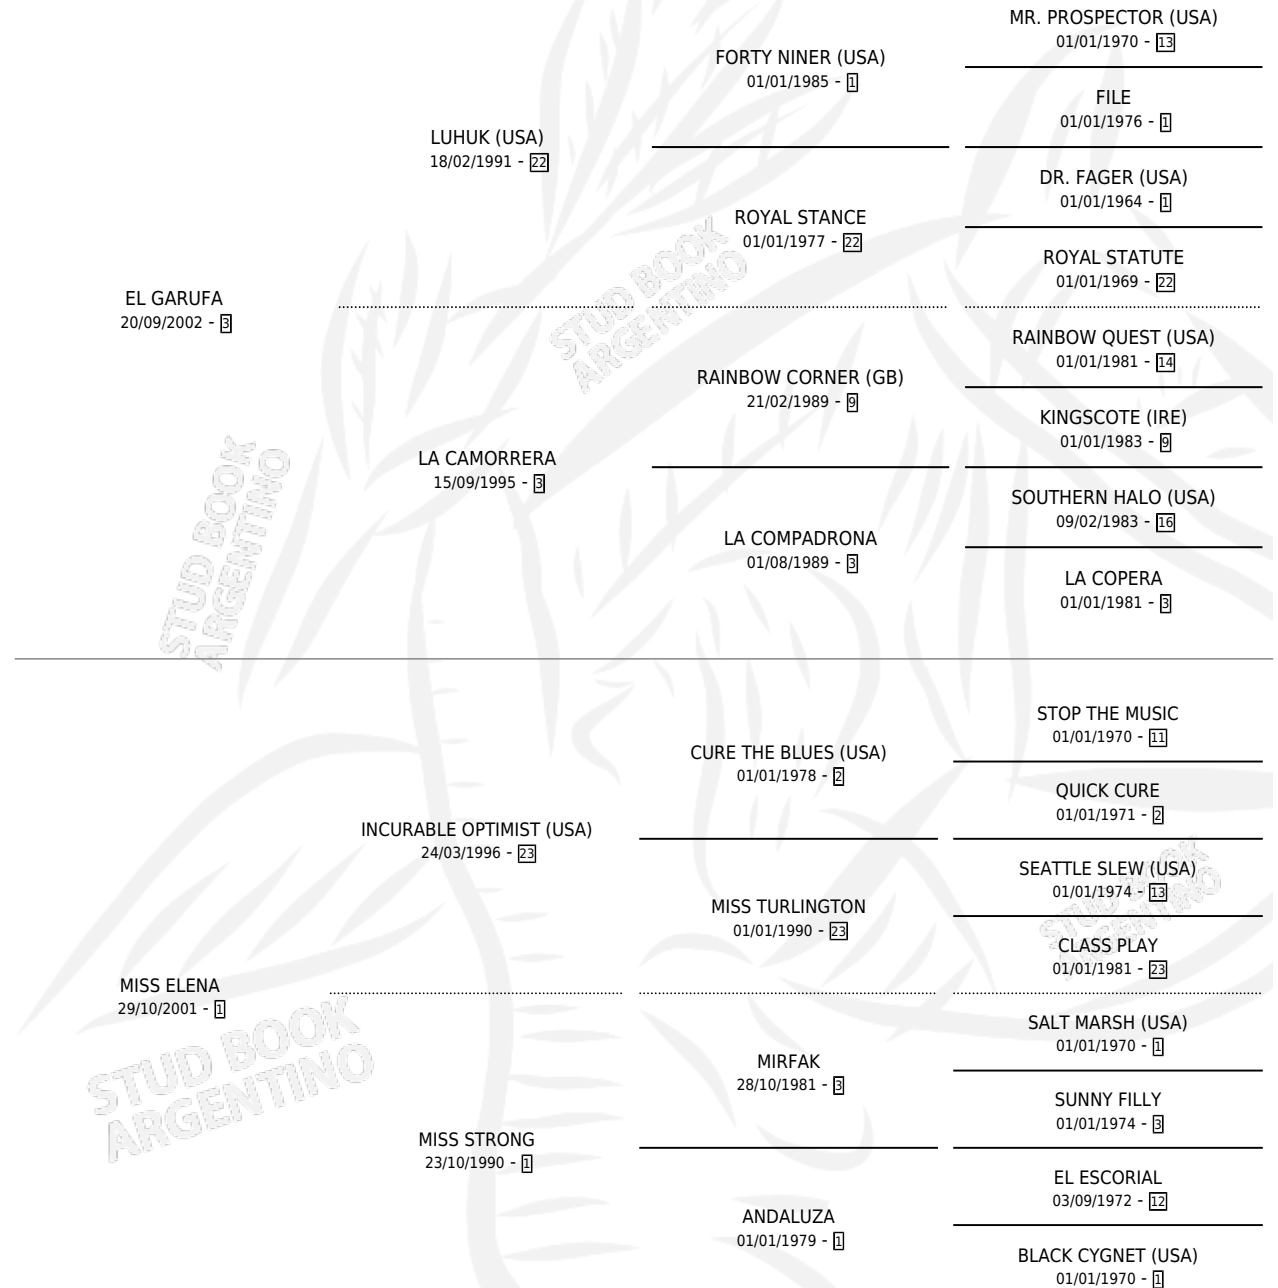

MUY GARUFA

por **EL GARUFA** y **MISS ELENA** por **INCURABLE OPTIMIST (USA)**

Argentina · Hembra · Alazan · SP · 30/09/2014
Familia 1-n · Volumen 42

ESTADO

| | |
|------------------------------|---|
| TIPIFICACIÓN SANGUÍNEA | X |
| TIPIFICACIÓN POR ADN | X |
| PASAPORTE | X |
| IDENTIFICACIÓN POR MICROCHIP | X |
| REPRODUCTOR | X |

Lugar de nacimiento: Malalhue
Criador: Dutroc Ricardo Alfredo

PEDIGREE

MUY GARUFA

Datos oficiales del Stud Book Argentino

Documento generado el 10/05/2026

studbook.org.ar