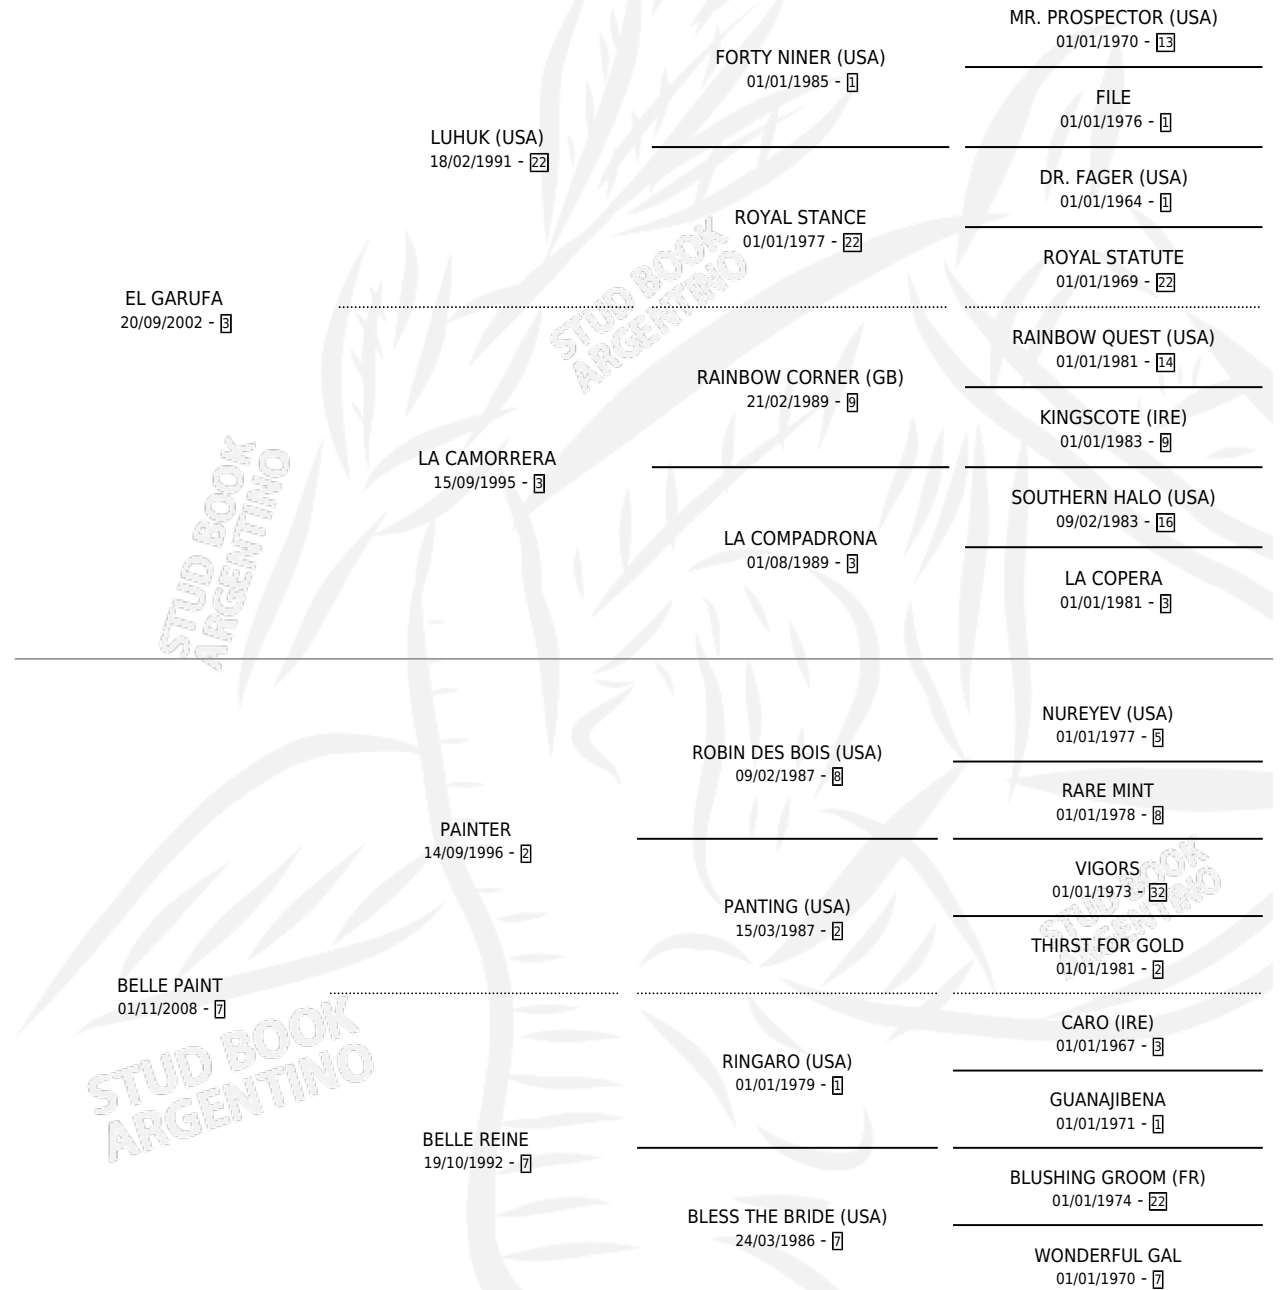

LA DESCHABADA

por EL GARUFA y BELLE PAINT por PAINTER

Argentina · Hembra · Tordillo · SP · 29/09/2014
Familia 7-a · Volumen 42

ESTADO

TIPIFICACIÓN SANGUÍNEA	X
TIPIFICACIÓN POR ADN	✓
PASAPORTE	X
IDENTIFICACIÓN POR MICROCHIP	✓
REPRODUCTOR	X

Lugar de nacimiento: Malalhue

Criador: Dutroc Ricardo Alfredo

PEDIGREE

LA DESCHABADA

Datos oficiales del Stud Book Argentino

Documento generado el 04/05/2026

studbook.org.ar