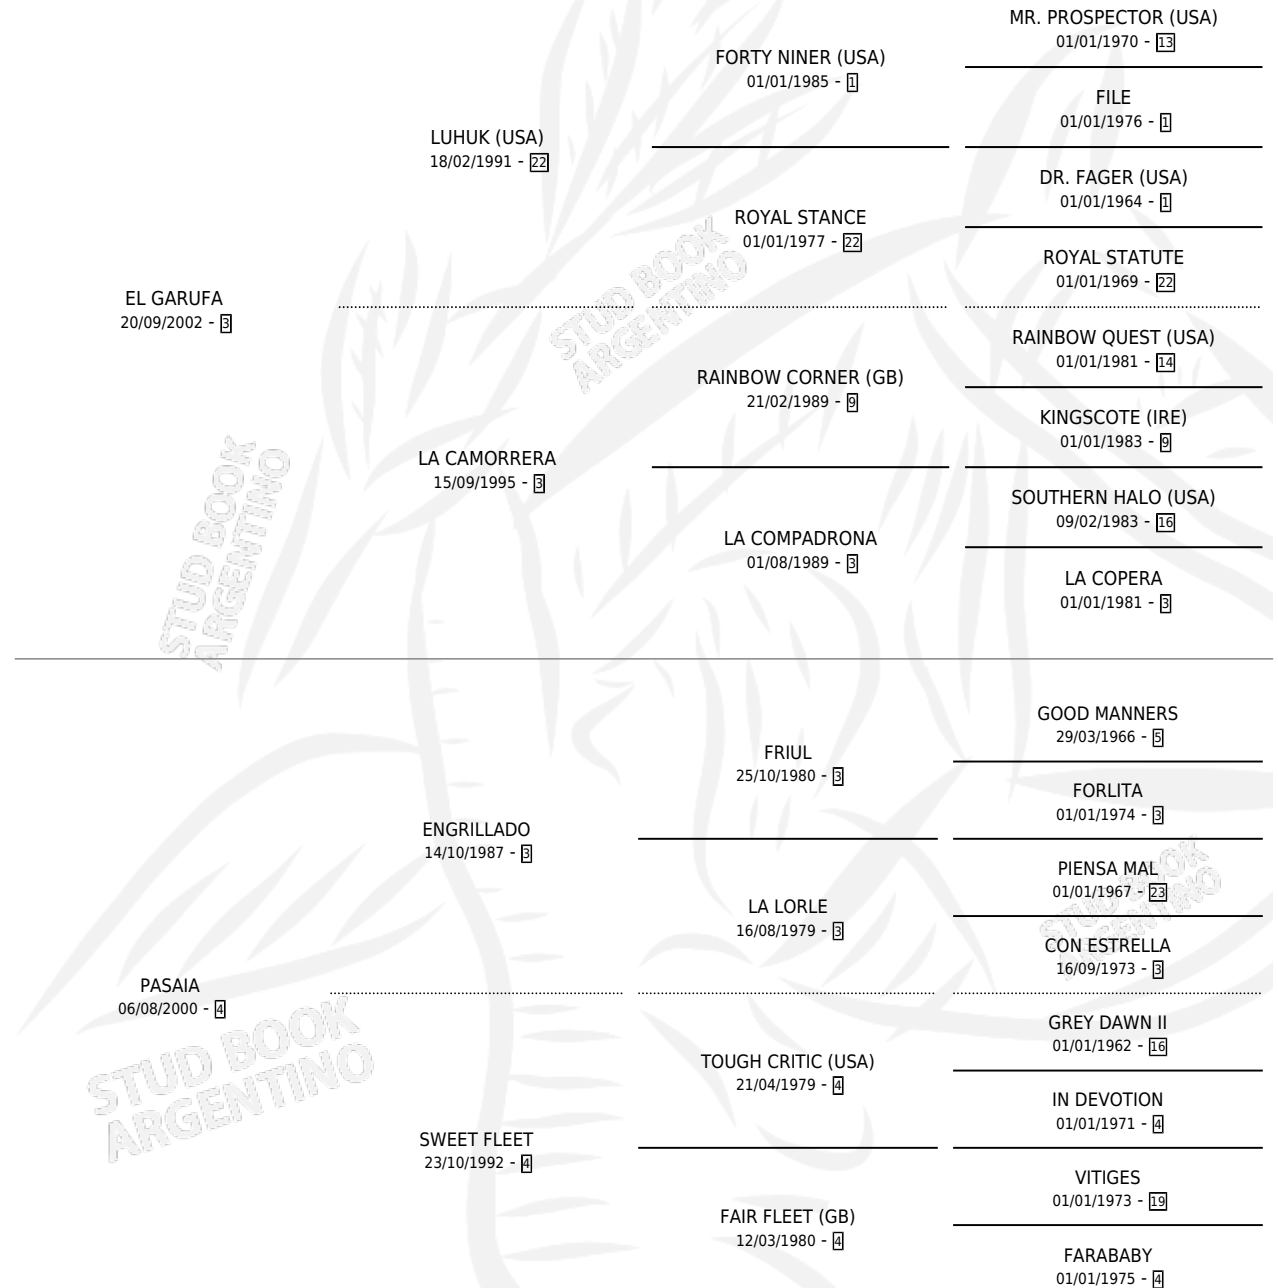

EL PASEO

por EL GARUFA y PASAIA por ENGRILLADO

Argentina · Macho · Zaino · SP · 07/10/2014
Familia 4-p · Volumen 42

ESTADO

TIPIFICACIÓN SANGUÍNEA	X
TIPIFICACIÓN POR ADN	✓
PASAPORTE	✓
IDENTIFICACIÓN POR MICROCHIP	✓
REPRODUCTOR	X

Lugar de nacimiento: Malalhue
Criador: Uzquiano Carlos Alberto

PEDIGREE

EL PASEO

Datos oficiales del Stud Book Argentino

Documento generado el 06/05/2026

studbook.org.ar