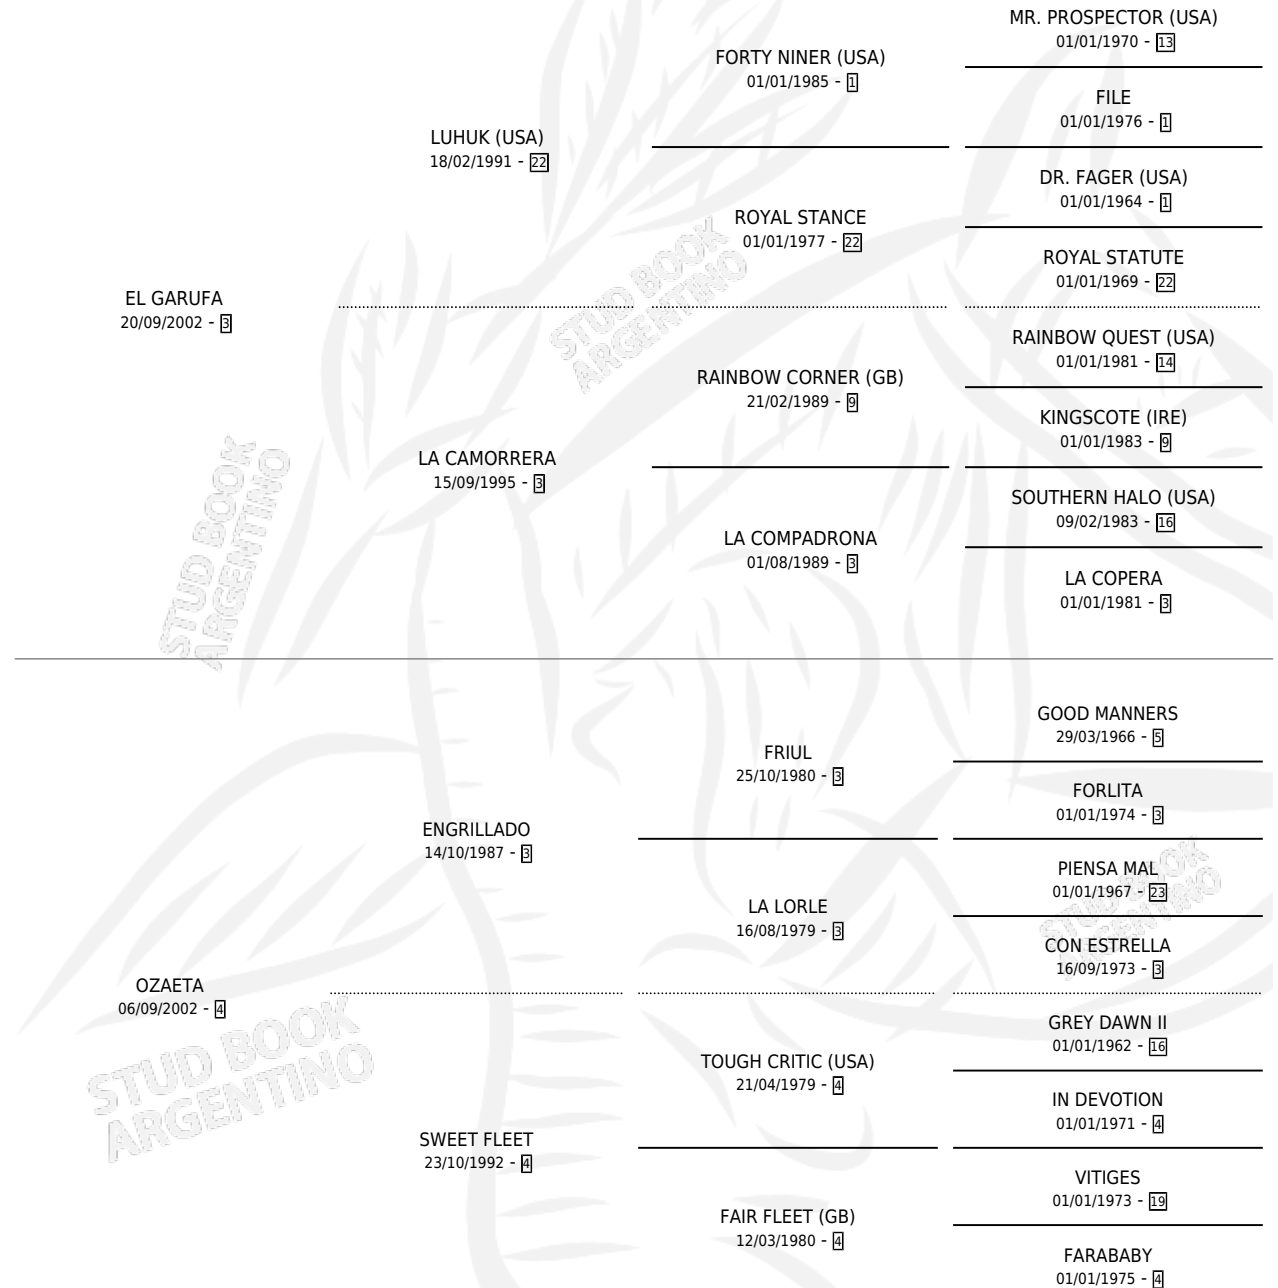

OZAETO

por EL GARUFA y OZAETA por ENGRILLADO

Argentina · Macho · Zaino · SP · 09/10/2014
Familia 4-p · Volumen 42

ESTADO

TIPIFICACIÓN SANGUÍNEA	X
TIPIFICACIÓN POR ADN	✓
PASAPORTE	X
IDENTIFICACIÓN POR MICROCHIP	✓
REPRODUCTOR	X

Lugar de nacimiento: Malalhue
Criador: Uzquiano Carlos Alberto

PEDIGREE

OZAETO

Datos oficiales del Stud Book Argentino

Documento generado el 05/05/2026

studbook.org.ar