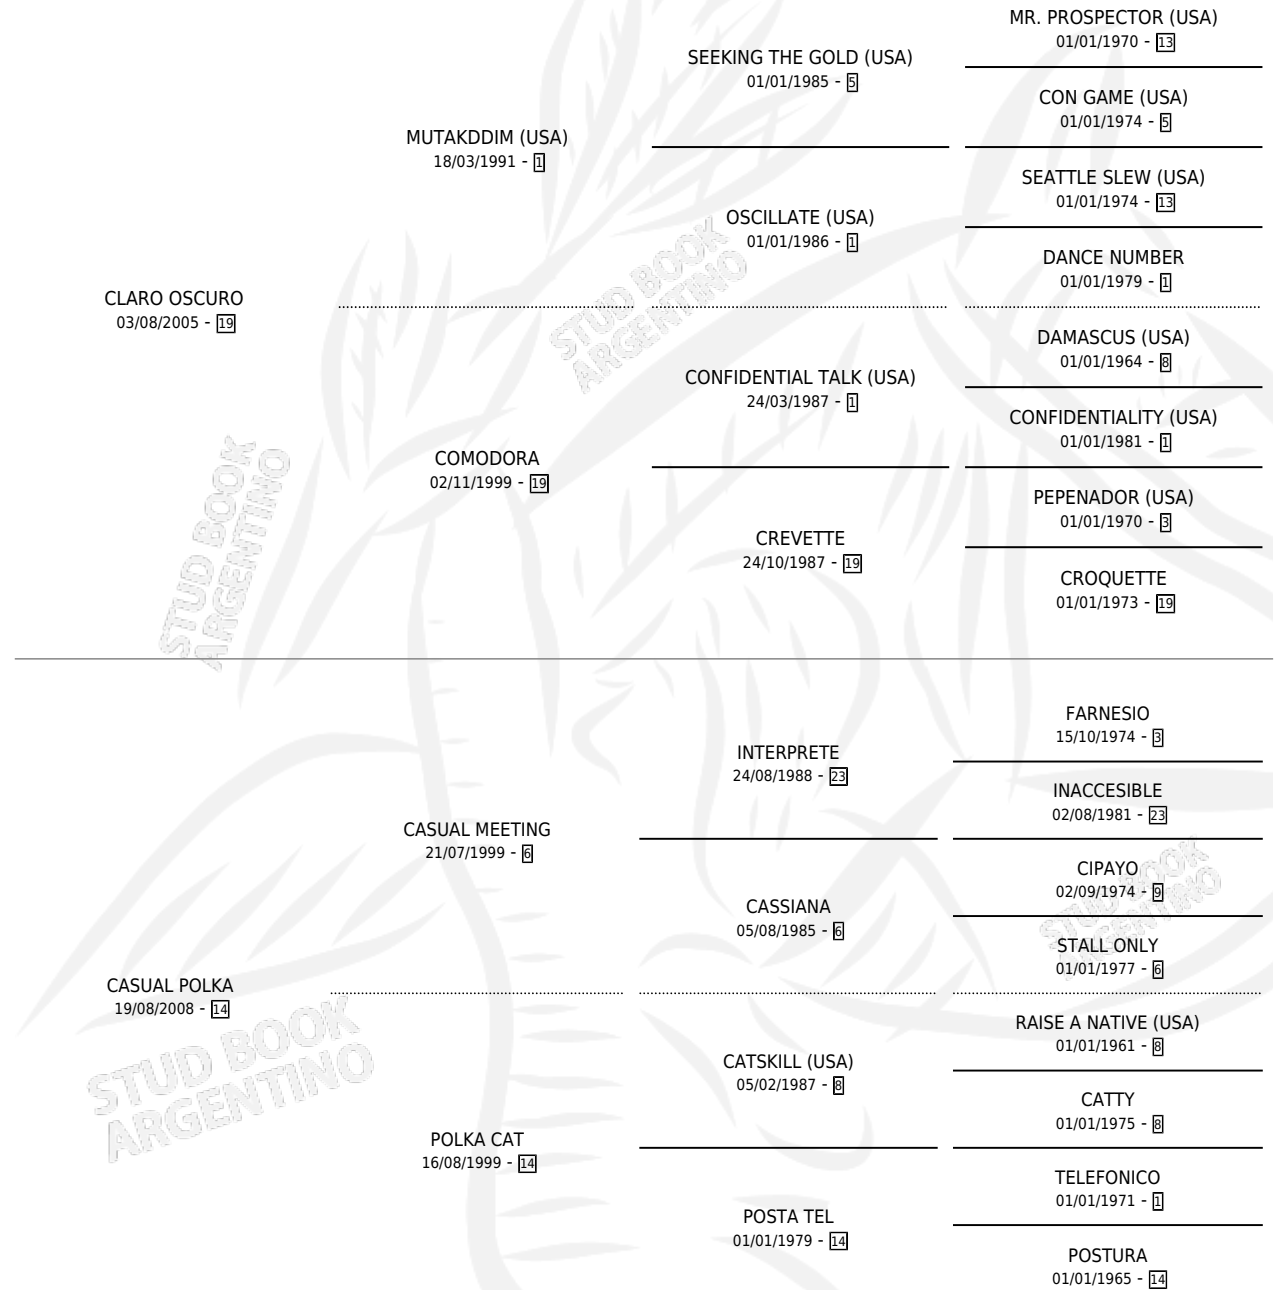

CLARA VICTORIA

por CLARO OSCURO y CASUAL POLKA por CASUAL MEETING

Argentina · Hembra · Alazan · SP · 14/08/2014
Familia 14 · Volumen 42

ESTADO

TIPIFICACIÓN SANGUÍNEA	X
TIPIFICACIÓN POR ADN	✓
PASAPORTE	X
IDENTIFICACIÓN POR MICROCHIP	✓
REPRODUCTOR	X

Lugar de nacimiento: Campo particular

Criador: Zelada Maria de los Angeles y Ocampo Adolfo Oscar

PEDIGREE