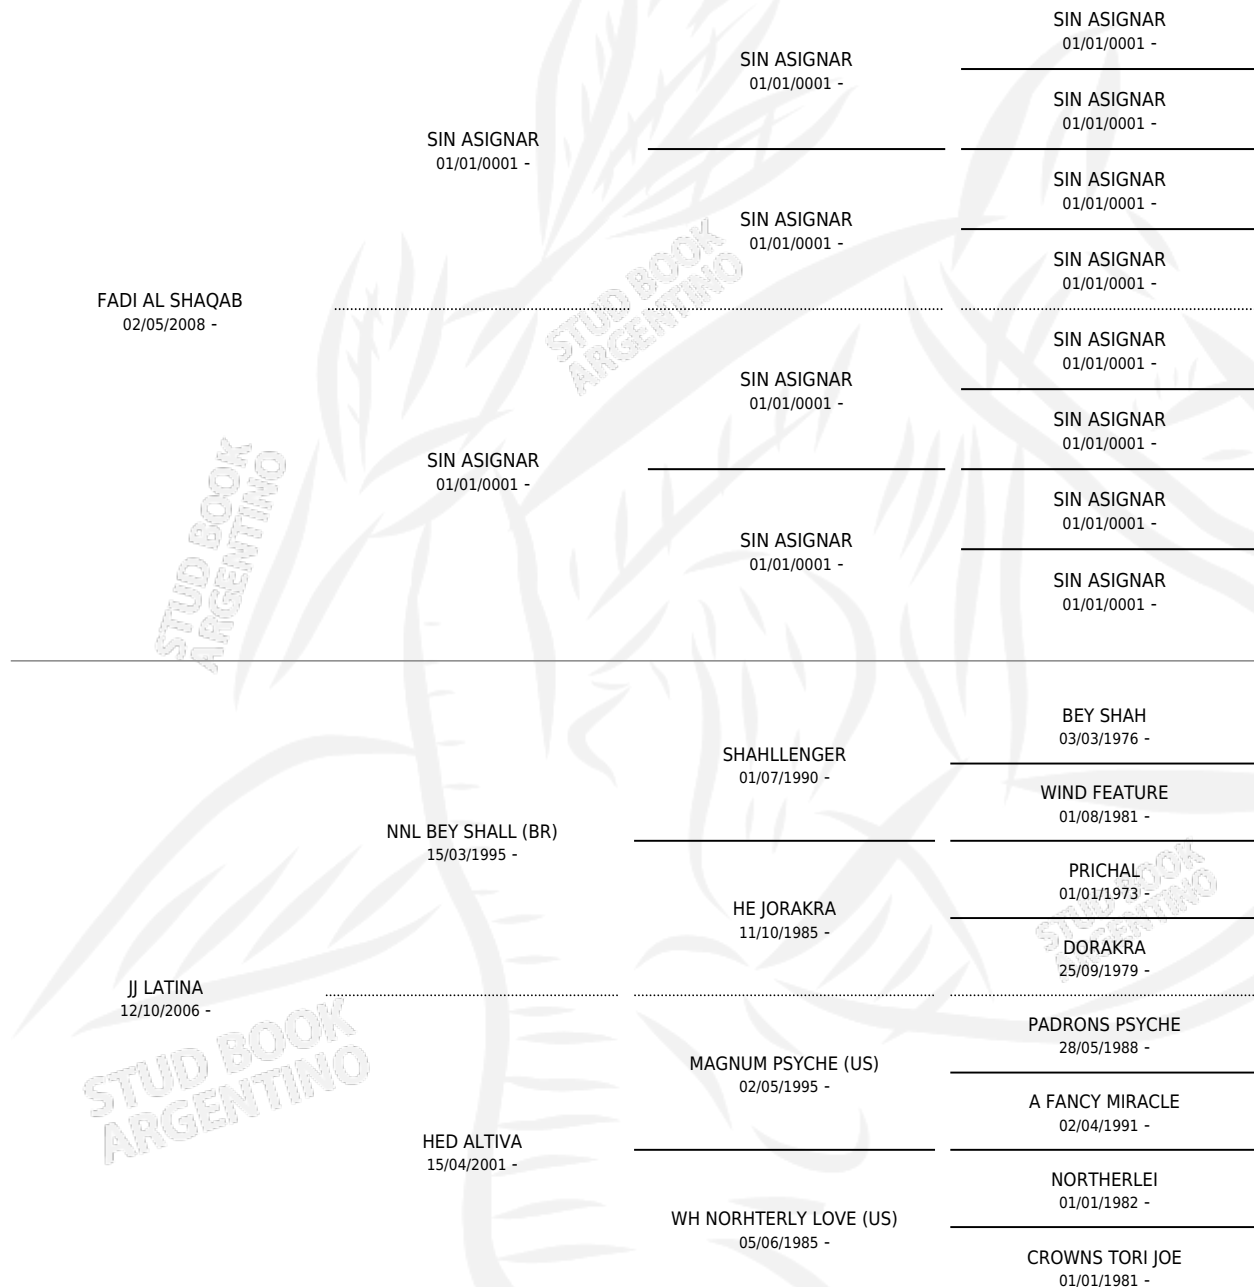

JJ AZZA

por FADI AL SHAQAB y JJ LATINA por NNL BEY SHALL (BR)

Argentina · Macho · Alazan · AP · 11/10/2014
Familia · Volumen 42

ESTADO

TIPIFICACIÓN SANGUÍNEA	X
TIPIFICACIÓN POR ADN	X
PASAPORTE	X
IDENTIFICACIÓN POR MICROCHIP	X
REPRODUCTOR	X

Lugar de nacimiento: Mayed
Criador: Mayed

PEDIGREE

JJ AZZA

Datos oficiales del Stud Book Argentino

Documento generado el 12/05/2026

studbook.org.ar