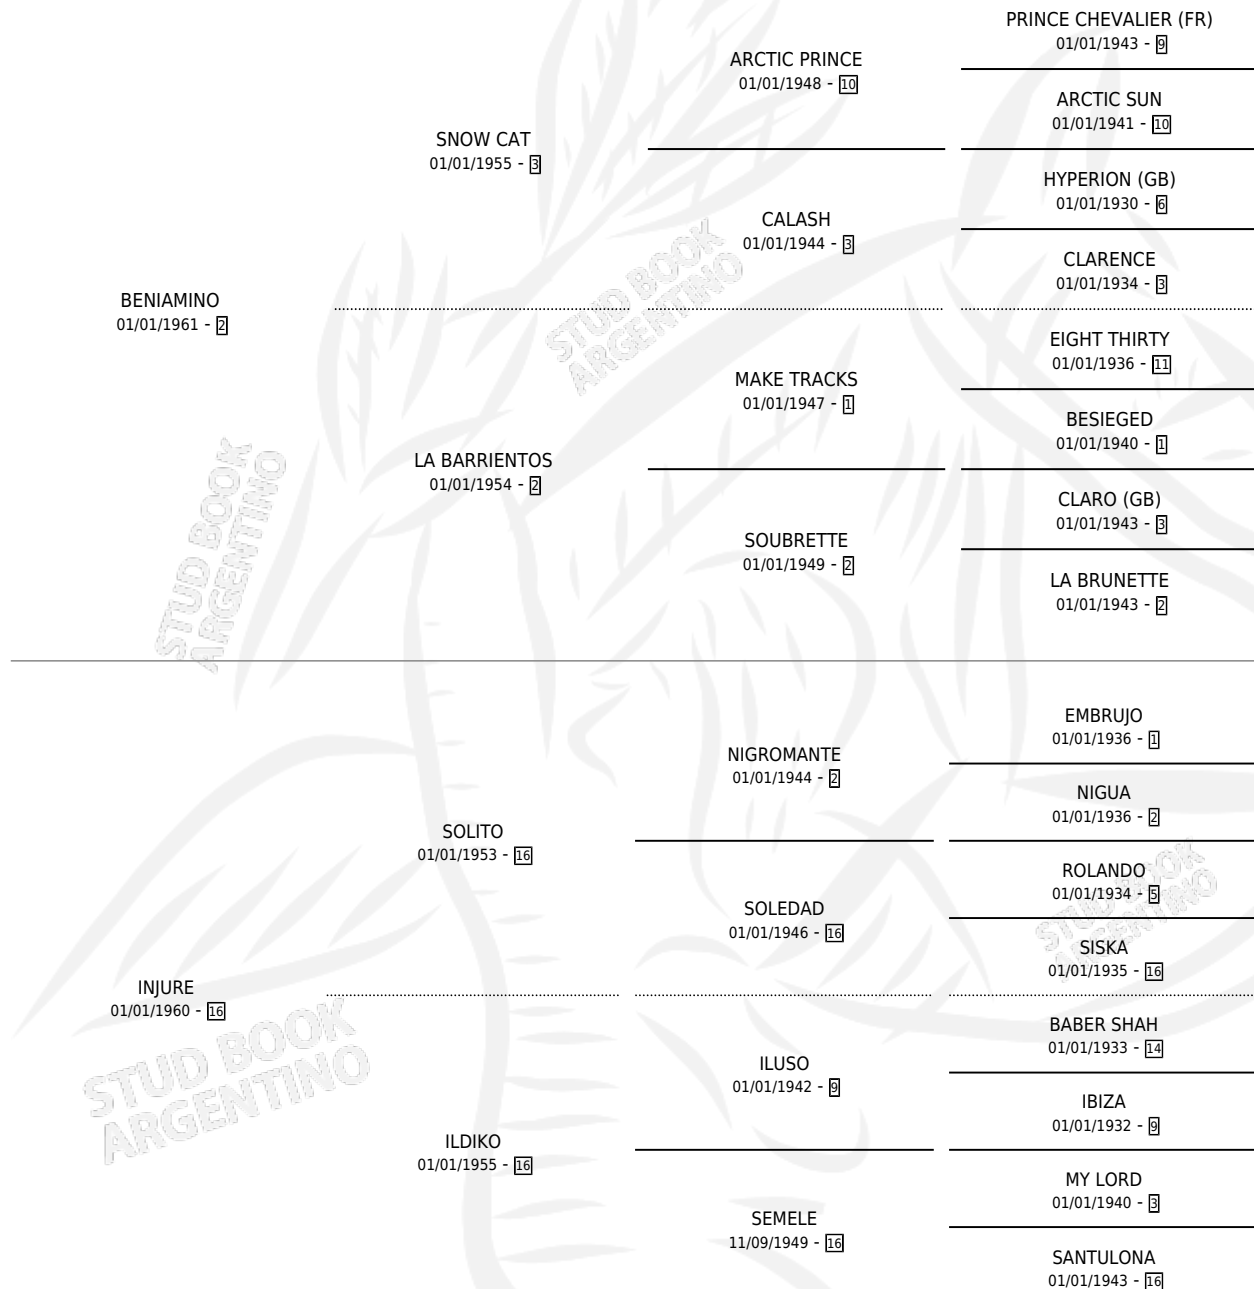

INSURGENCIA

por **BENIAMINO** y **INJURE** por **SOLITO**

Argentina · Hembra · Alazan Tostado · SP · 01/01/1976
Familia 16-e · Volumen 29

ESTADO

TIPIFICACIÓN SANGUÍNEA	✓
TIPIFICACIÓN POR ADN	X
PASAPORTE	X
IDENTIFICACIÓN POR MICROCHIP	X
REPRODUCTOR	✓

Lugar de nacimiento: Campo particular

Criador: Blanco Andres Roque

~

HIJOS

	MACHOS	HEMBRAS
4 NACIERON	2	2
1 CORRIERON	0	1
1 GANARON	0	1
0 GANADORES CL	0 GANADORES GR	0 GANADORES G1

PEDIGREE

CAMPAÑA

Solo carreras oficiales de Argentina