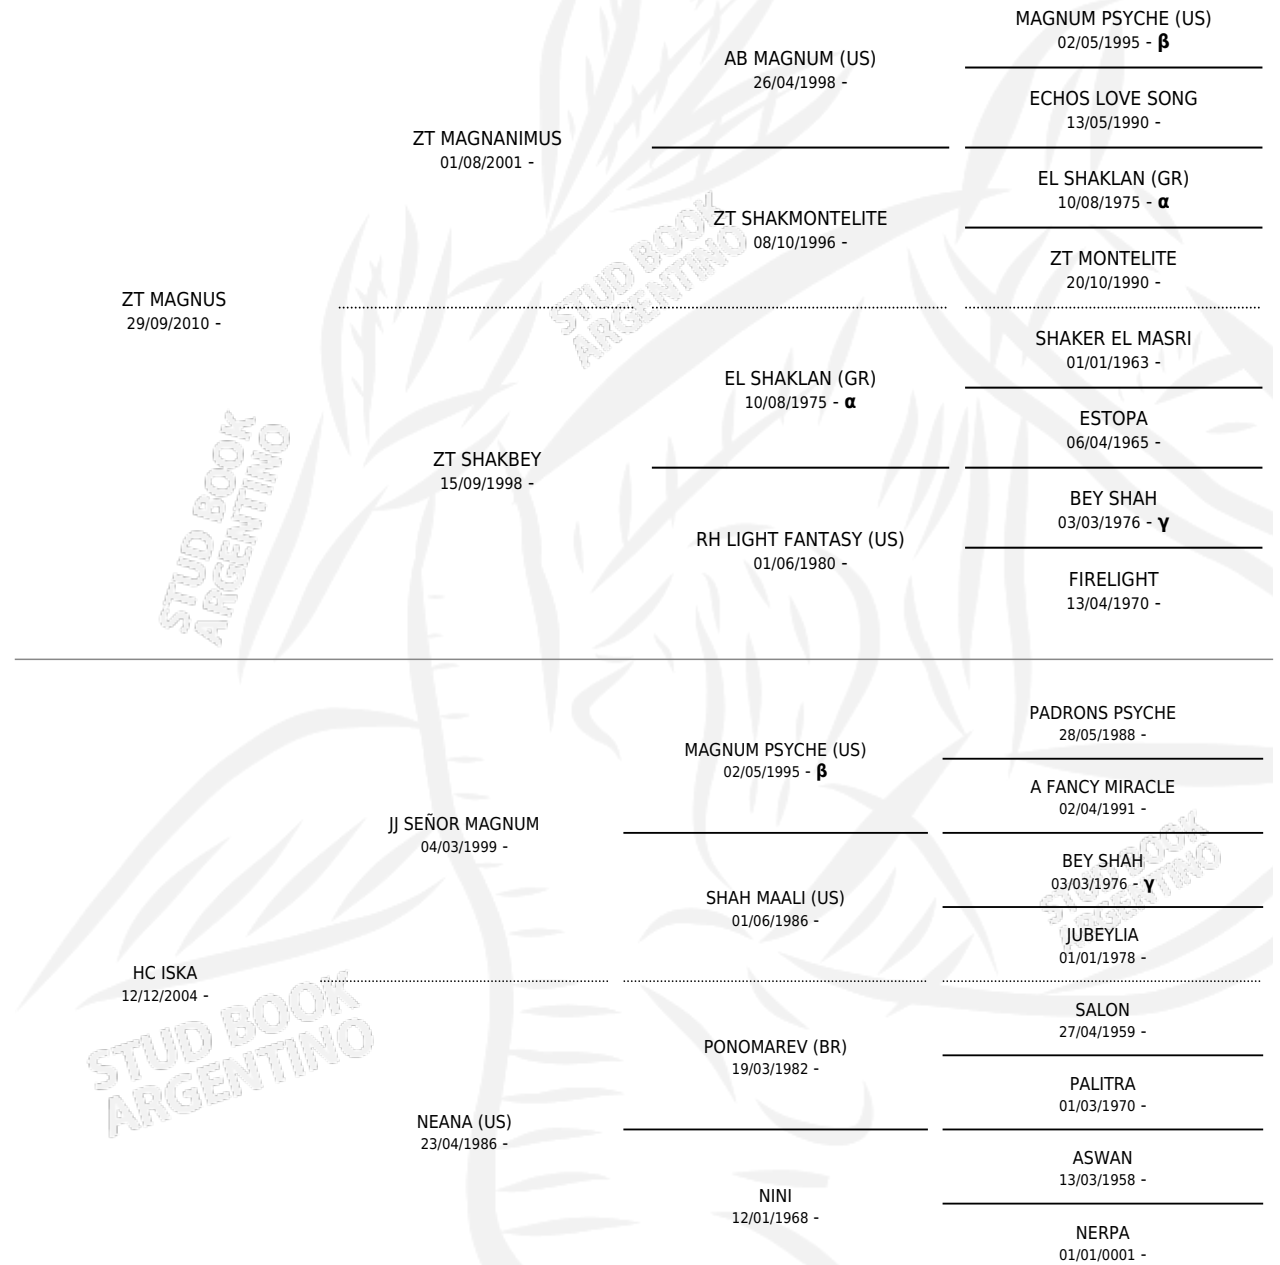

HC DOMINIQUE

por ZT MAGNUS y HC ISKA por JJ SEÑOR MAGNUM

Argentina · Hembra · Alazan · AP · 10/02/2015
Familia · Volumen 42

ESTADO

TIPIFICACIÓN SANGUÍNEA	X
TIPIFICACIÓN POR ADN	X
PASAPORTE	X
IDENTIFICACIÓN POR MICROCHIP	X
REPRODUCTOR	X

Lugar de nacimiento: El Cortijo De Las Palmas

Criador: El Cortijo De Las Palmas

PEDIGREE

INBREEDING : α, β, γ

HC DOMINIQUE

Datos oficiales del Stud Book Argentino

Documento generado el 12/05/2026

studbook.org.ar