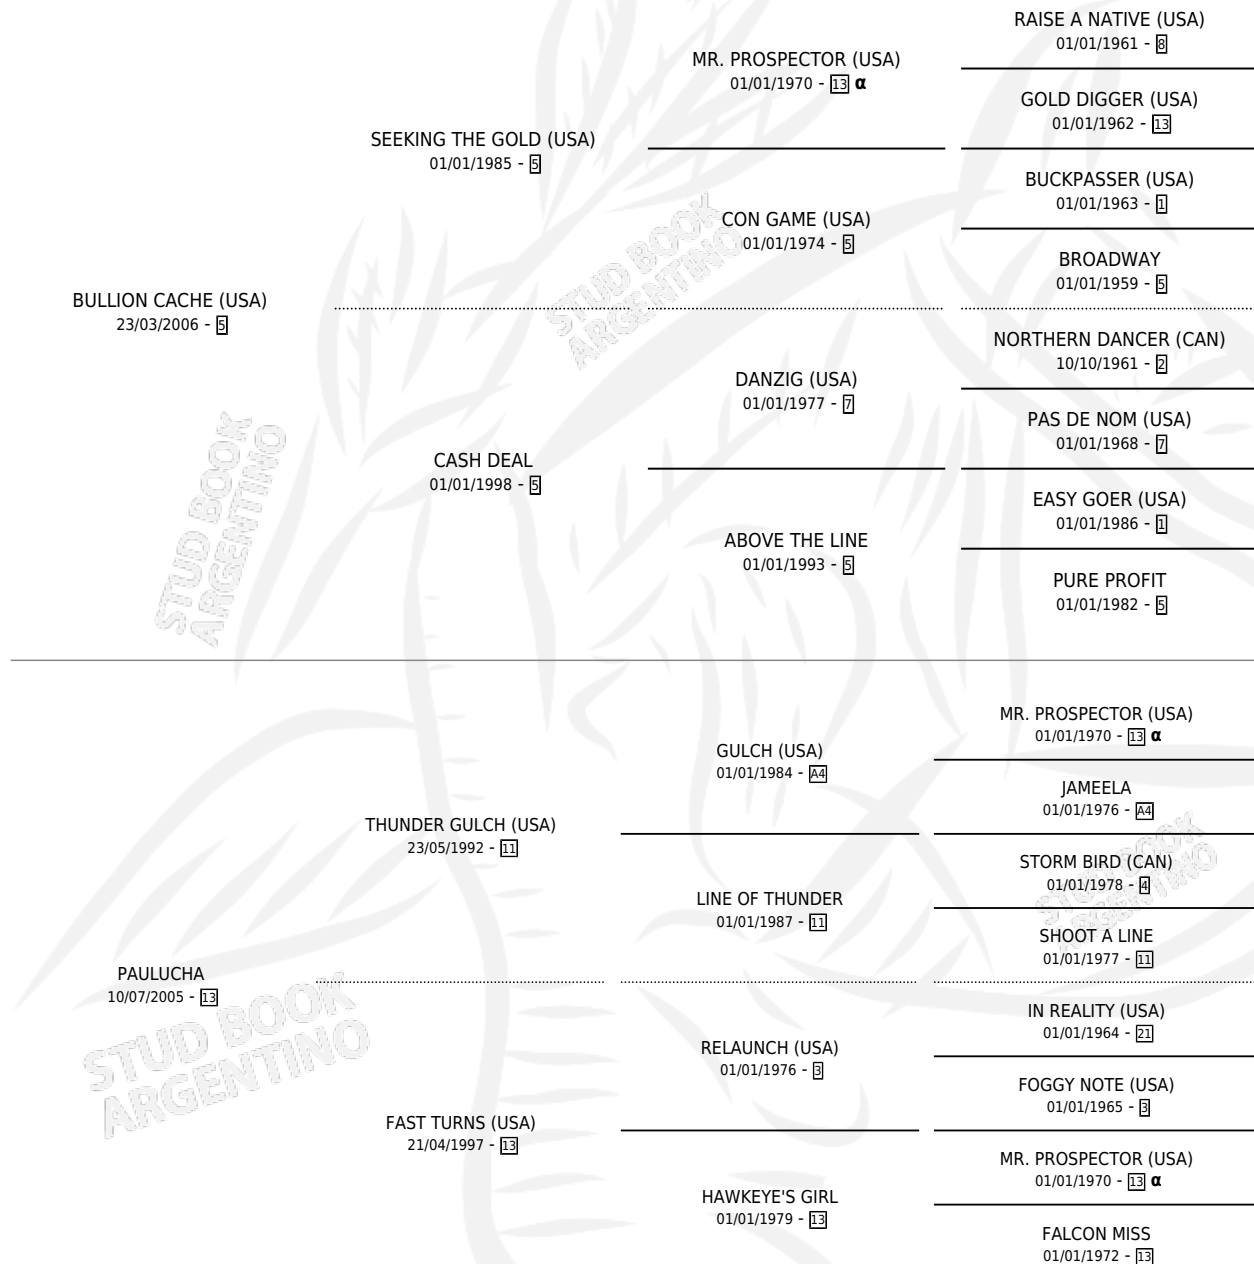

PAULUCHA D'CACHE

por **BULLION CACHE (USA)** y **PAULUCHA** por **THUNDER GULCH (USA)**

Argentina · Hembra · Zaino · SP · 17/11/2012
Familia 13 · Volumen 41

ESTADO

TIPIFICACIÓN SANGUÍNEA	X
TIPIFICACIÓN POR ADN	X
PASAPORTE	X
IDENTIFICACIÓN POR MICROCHIP	X
REPRODUCTOR	X

Lugar de nacimiento: Kilimanjaro
Criador: Kilimanjaro

PEDIGREE

INBREEDING : α

PAULUCHA D'CACHE

Datos oficiales del Stud Book Argentino

Documento generado el 28/04/2026

studbook.org.ar