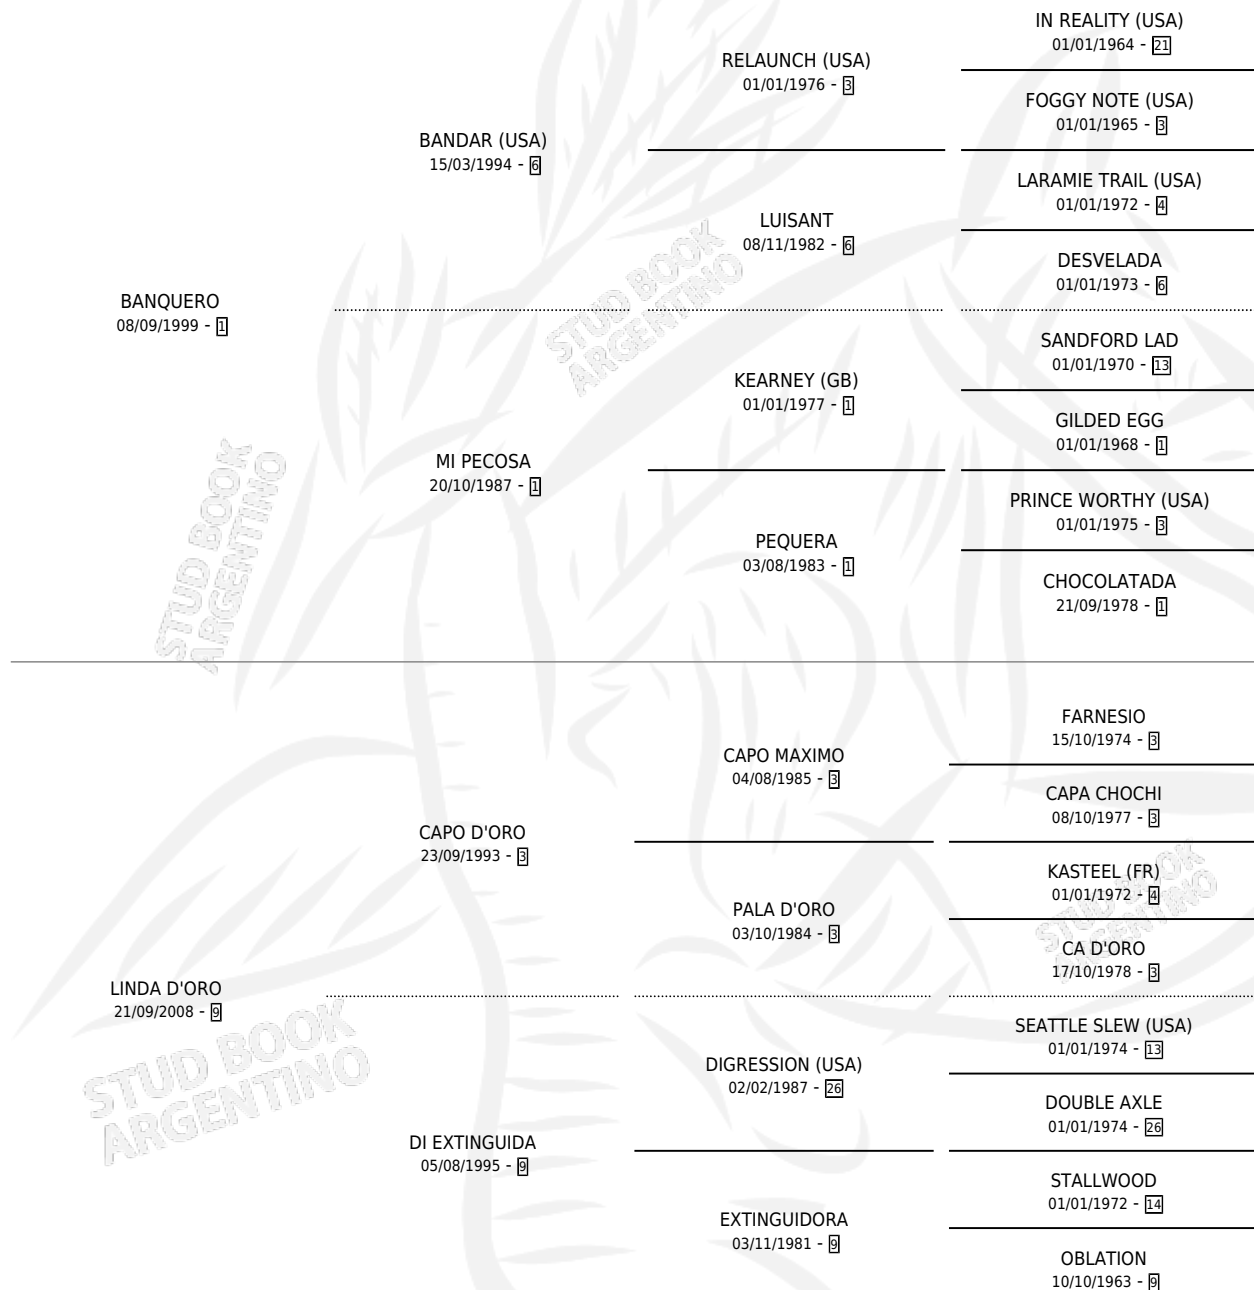

DORYS D'ORO

por **BANQUERO** y **LINDA D'ORO** por **CAPO D'ORO**

Argentina · Hembra · Zaino Colorado · SP · 26/11/2014
Familia 9-g · Volumen 42

ESTADO

TIPIFICACIÓN SANGUÍNEA	X
TIPIFICACIÓN POR ADN	✓
PASAPORTE	✓
IDENTIFICACIÓN POR MICROCHIP	✓
REPRODUCTOR	X

Lugar de nacimiento: Campo particular

Criador: Cambroneria Gustavo Dario

PEDIGREE

CAMPAÑA

Solo carreras oficiales de Argentina

POR EDAD

EDAD	CC	1°	2°	3°	4°	5°	NP	CLC	CLG	CLCG1	CLGG1	IMPORTE	GANANCIA / CC
3 AÑOS	1	0	0	0	0	0	1	0	0	0	0	\$0	\$0
4 AÑOS	1	0	0	0	0	0	1	0	0	0	0	\$0	\$0
TOTALES	2	0	0	0	0	0	2	0	0	0	0	\$0	\$0
%		0.0%	0.0%	0.0%	0.0%	0.0%	100%	0.0%	0.0%	0.0%	0.0%		