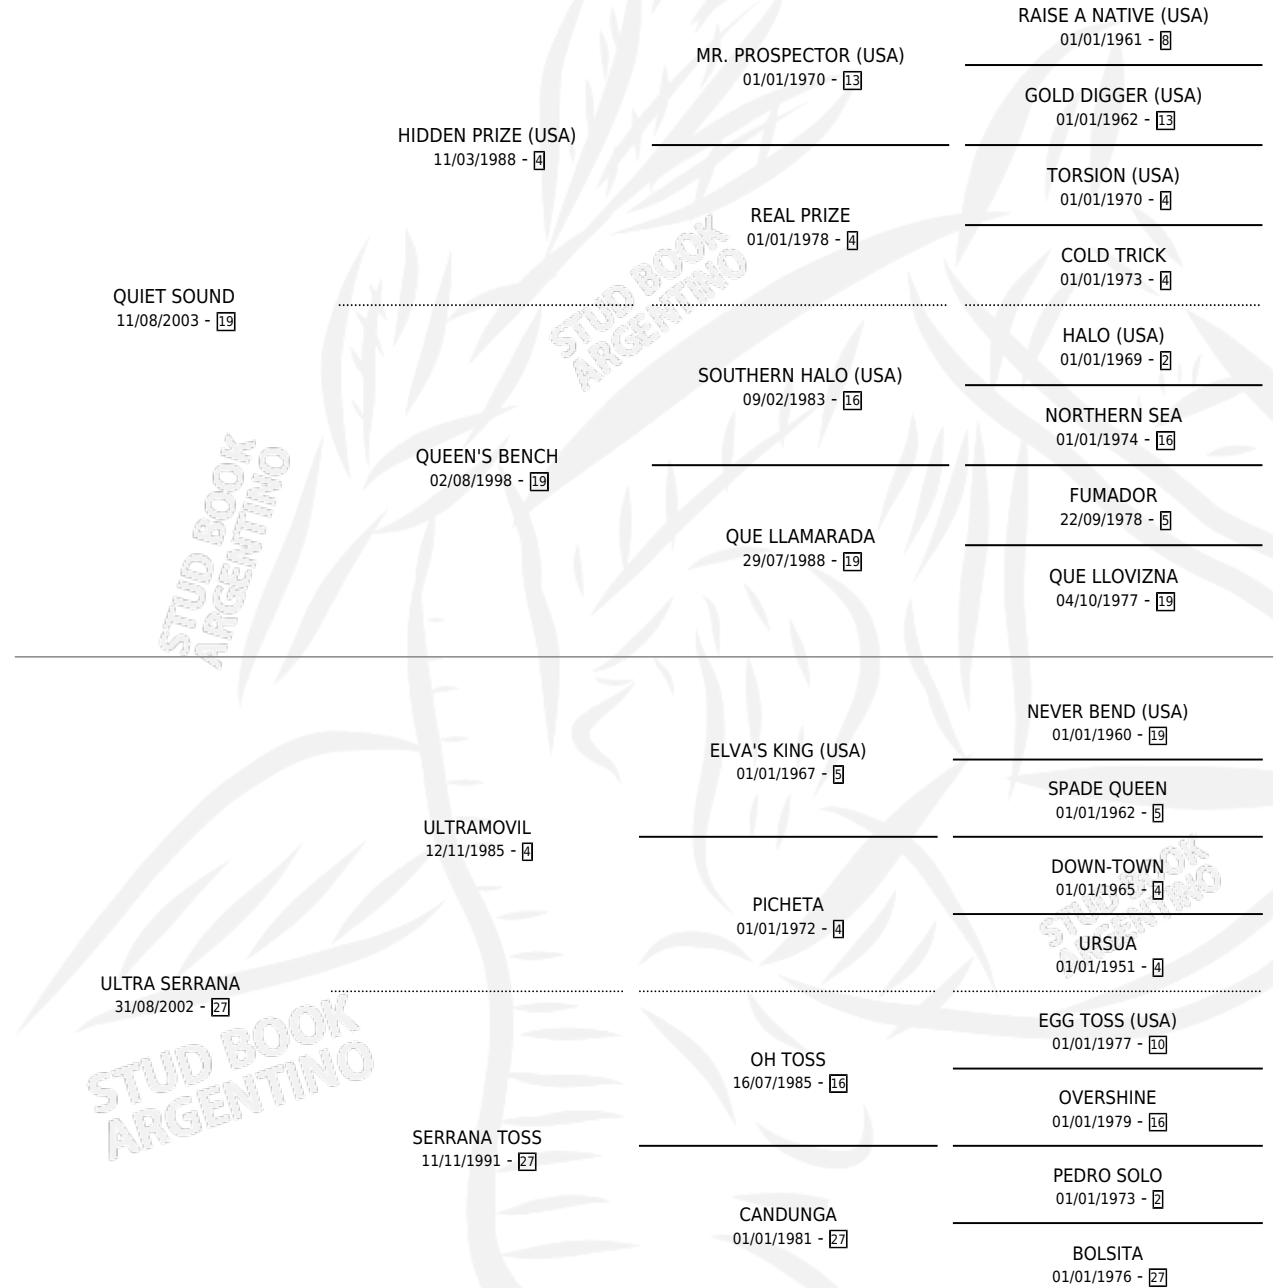

QUIET SERRANO

por QUIET SOUND y ULTRA SERRANA por ULTRAMOVIL

Argentina · Macho · Alazan · SP · 19/11/2014
Familia 27-a · Volumen 42

ESTADO

TIPIFICACIÓN SANGUÍNEA	X
TIPIFICACIÓN POR ADN	✓
PASAPORTE	✓
IDENTIFICACIÓN POR MICROCHIP	✓
REPRODUCTOR	X

Lugar de nacimiento: Traslasierra

Criador: Rojo Oscar Alberto

PEDIGREE

CAMPAÑA

Solo carreras oficiales de Argentina

POR EDAD

EDAD	CC	1°	2°	3°	4°	5°	NP	CLC	CLG	CLCG1	CLGG1	IMPORTE	GANANCIA / CC
3 AÑOS	1	0	0	0	0	1	0	0	0	0	0	\$1,894	\$1,894
4 AÑOS	9	0	0	0	2	2	5	0	0	0	0	\$10,545	\$1,172
5 AÑOS	1	0	0	0	0	0	1	0	0	0	0	\$0	\$0
TOTALES	11	0	0	0	2	3	6	0	0	0	0	\$12,439	\$1,131
%		0.0%	0.0%	0.0%	18.2%	27.3%	54.5%	0.0%	0.0%	0.0%	0.0%		