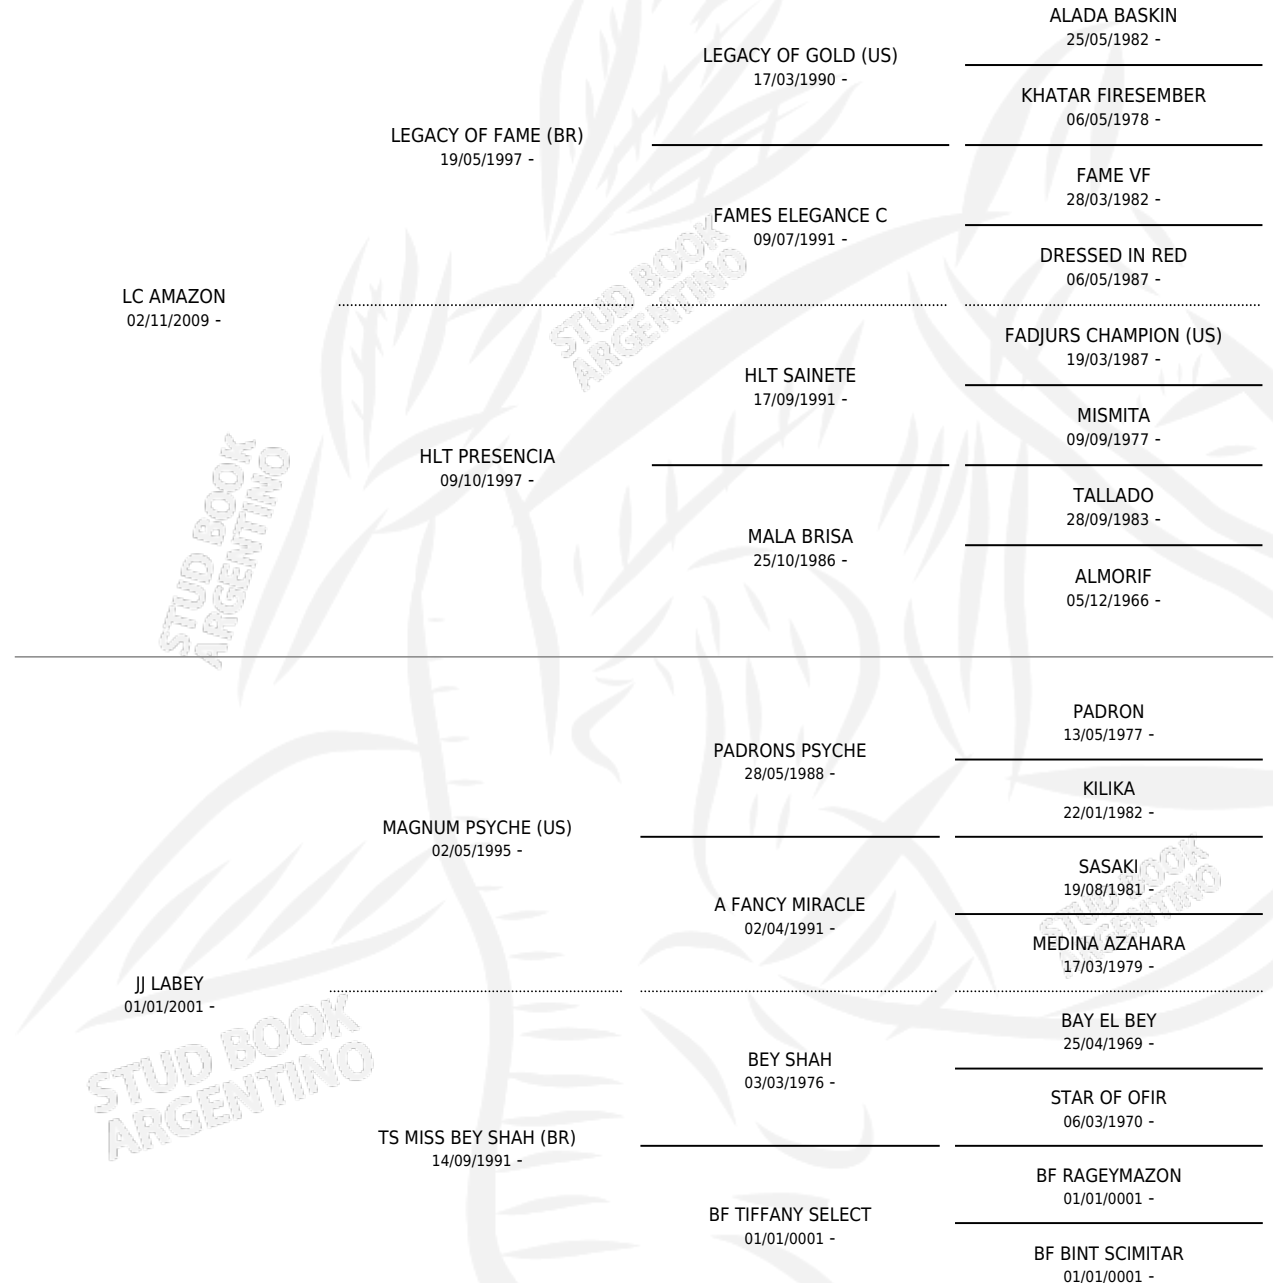

LC EL CAIRO

por LC AMAZON y JJ LABEY por MAGNUM PSYCHE (US)

Argentina · Macho · Alazan · AP · 23/02/2015
Familia · Volumen 42

ESTADO

TIPIFICACIÓN SANGUÍNEA	X
TIPIFICACIÓN POR ADN	X
PASAPORTE	X
IDENTIFICACIÓN POR MICROCHIP	X
REPRODUCTOR	X

Lugar de nacimiento: La Catalina

Criador: La Catalina

PEDIGREE

LC EL CAIRO

Datos oficiales del Stud Book Argentino

Documento generado el 09/05/2026

studbook.org.ar