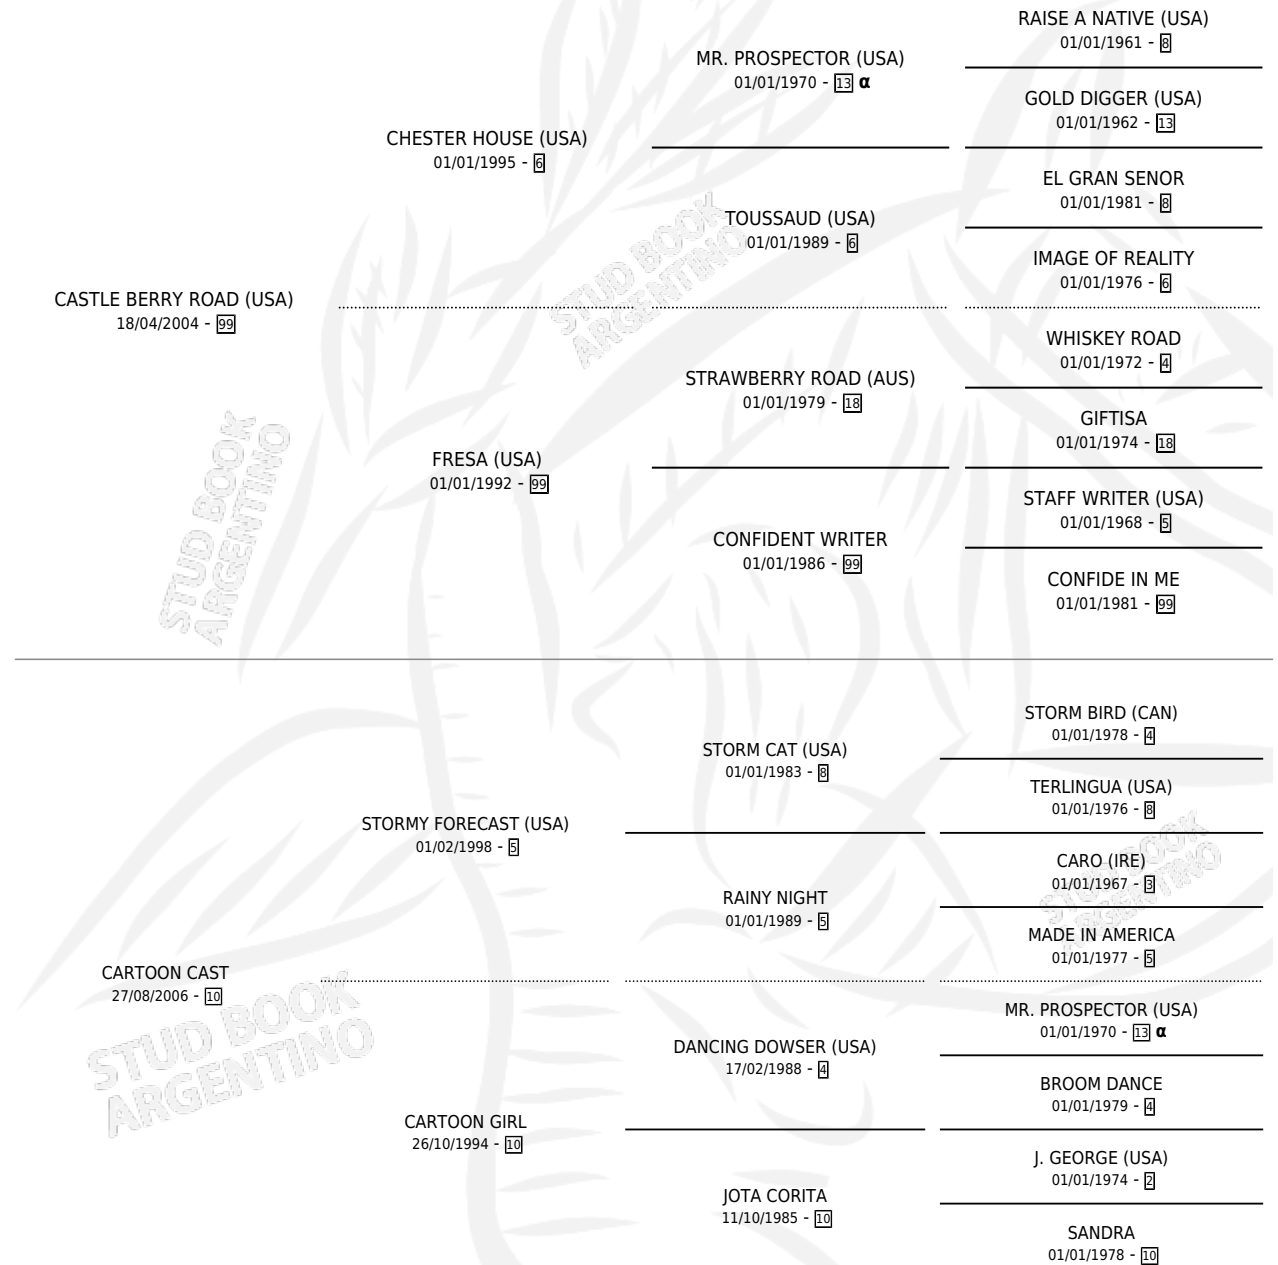

CARTOON CASTLE

por CASTLE BERRY ROAD (USA) y CARTOON CAST por STORMY FORECAST (USA)

Argentina · Macho · Zaino · SP · 23/10/2014
Familia 10 · Volumen 42

ESTADO

TIPIFICACIÓN SANGUÍNEA	X
TIPIFICACIÓN POR ADN	✓
PASAPORTE	✓
IDENTIFICACIÓN POR MICROCHIP	✓
REPRODUCTOR	X

Lugar de nacimiento: Los Nogales

Criador: Los Nogales

PEDIGREE

INBREEDING : α

CARTOON CASTLE

Datos oficiales del Stud Book Argentino

Documento generado el 05/05/2026

studbook.org.ar