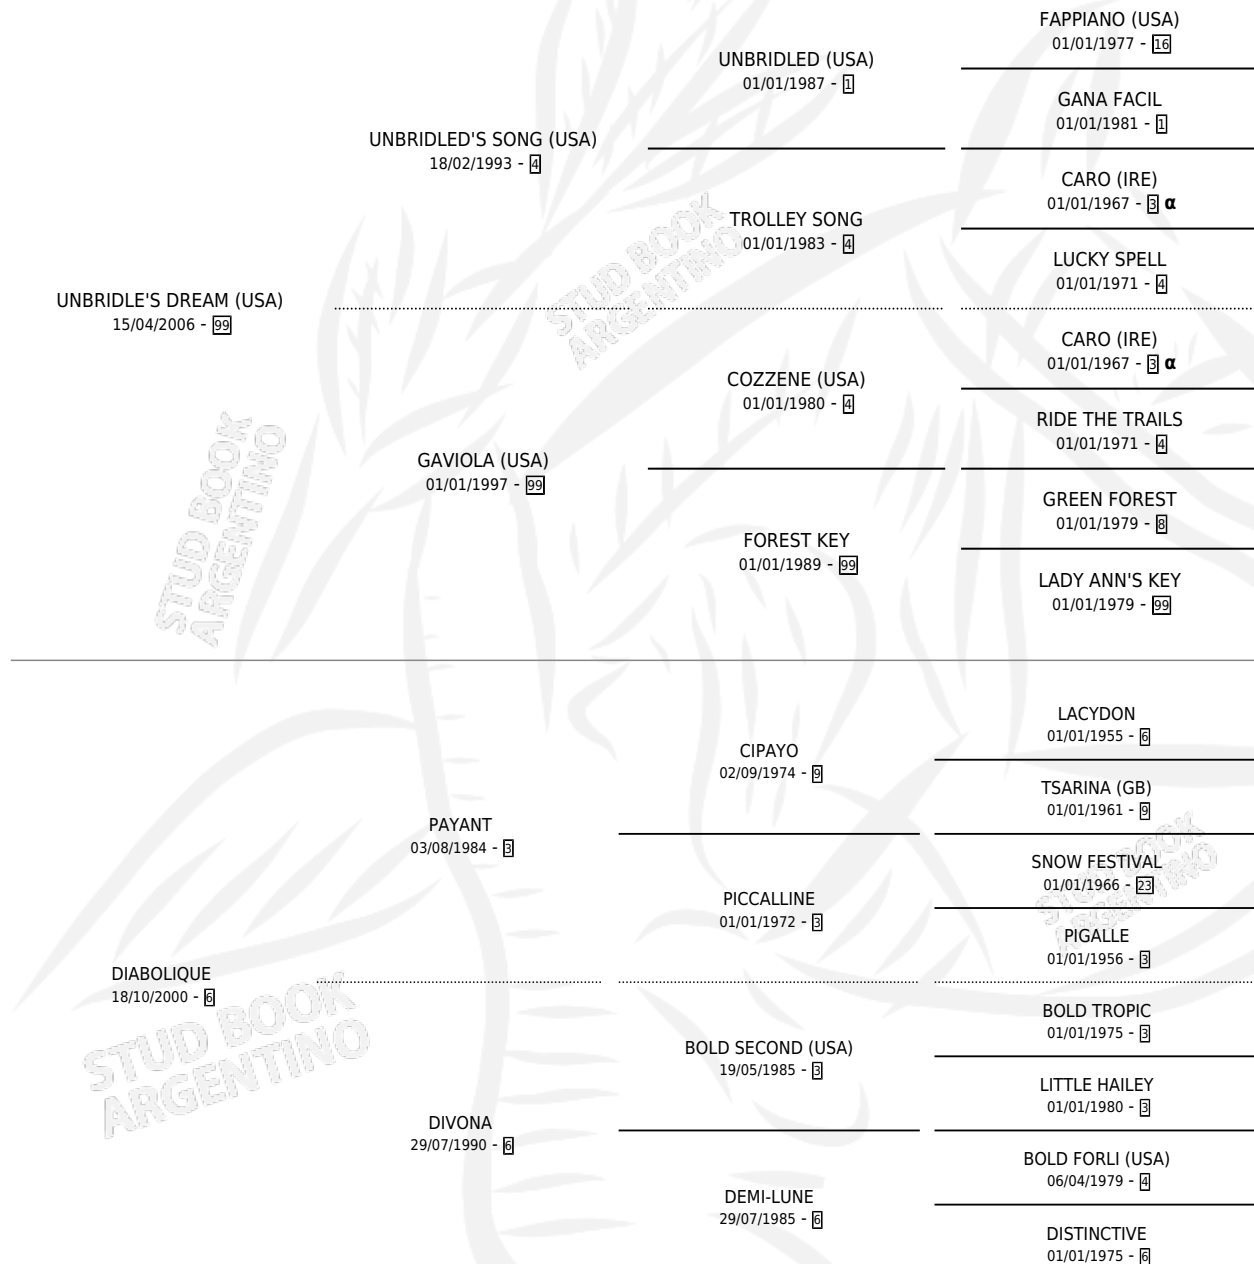

## ESTADO

TIPIFICACIÓN SANGUÍNEA	X
TIPIFICACIÓN POR ADN	X
PASAPORTE	X
IDENTIFICACIÓN POR MICROCHIP	X
REPRODUCTOR	X

**Lugar de nacimiento:** Principal

**Criador:** Sin dato

## PEDIGREE

INBREEDING : α