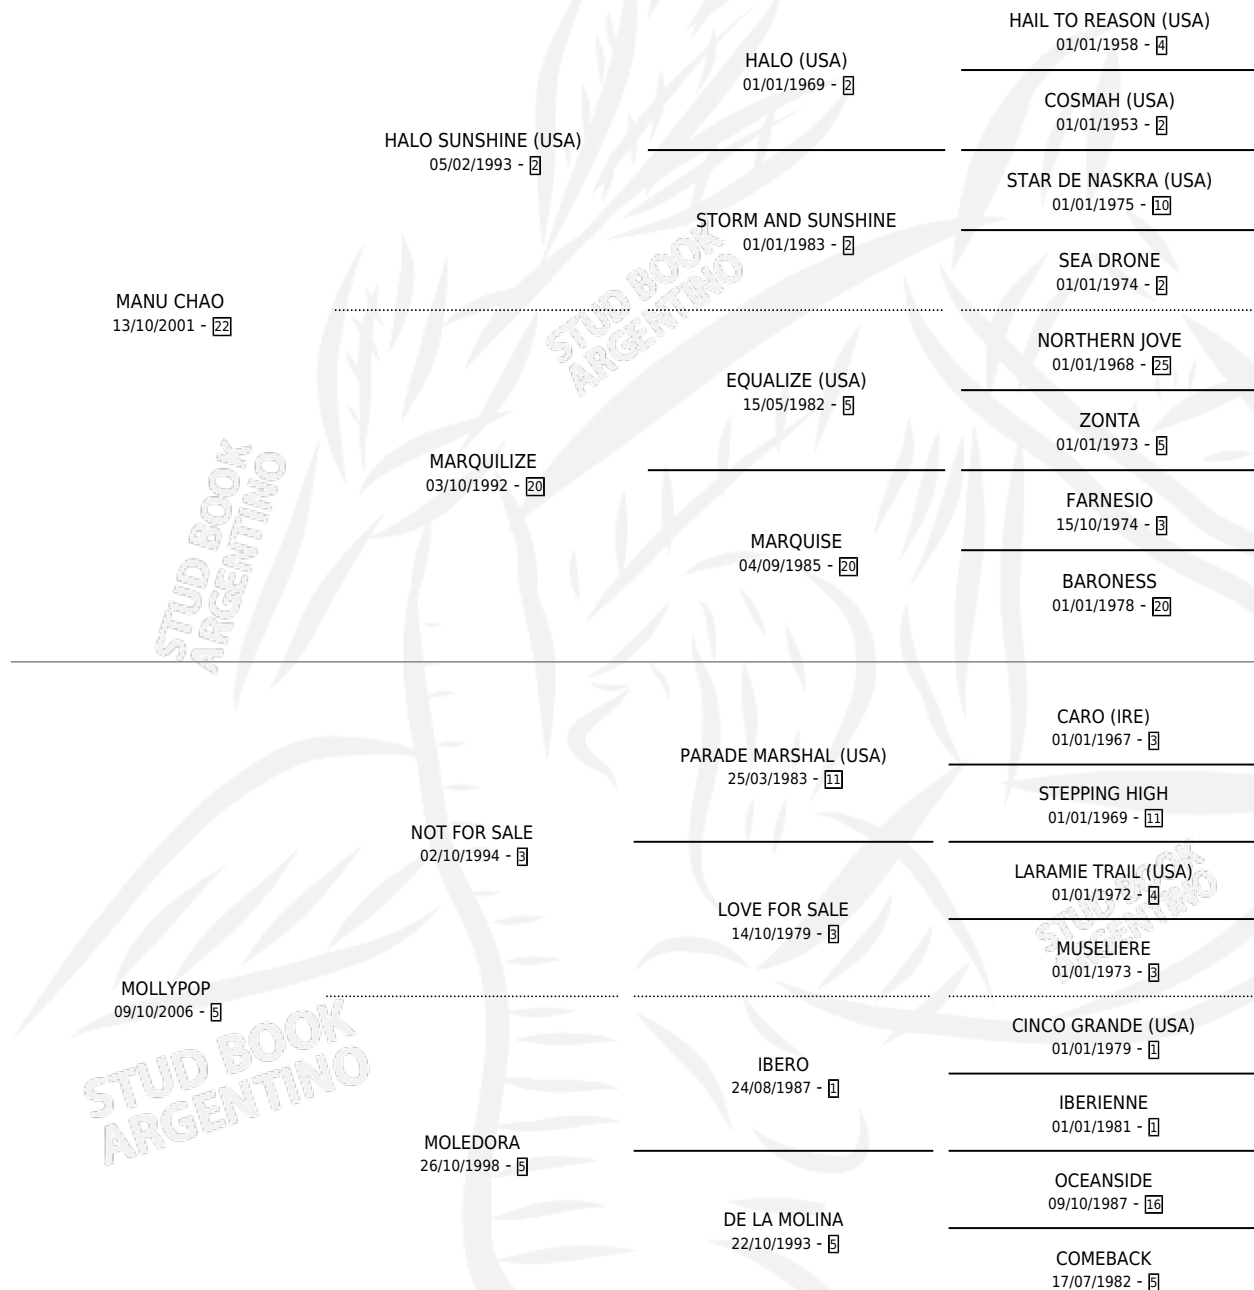

TANGOLOGY

por MANU CHAO y MOLLYPOP por NOT FOR SALE

Argentina · Macho · Zaino · SP · 06/10/2013
Familia 5-h · Volumen 41

ESTADO

TIPIFICACIÓN SANGUÍNEA	X
TIPIFICACIÓN POR ADN	✓
PASAPORTE	✓
IDENTIFICACIÓN POR MICROCHIP	✓
REPRODUCTOR	X

Lugar de nacimiento: San Antonio
Criador: San Antonio

PEDIGREE

CAMPAÑA

Solo carreras oficiales de Argentina

POR EDAD

EDAD	CC	1°	2°	3°	4°	5°	NP	CLC	CLG	CLCG1	CLGG1	IMPORTE	GANANCIA / CC
3 AÑOS	4	0	0	0	0	0	4	0	0	0	0	\$0	\$0
4 AÑOS	2	0	0	0	0	0	2	0	0	0	0	\$0	\$0
5 AÑOS	5	0	0	0	2	2	1	0	0	0	0	\$23,950	\$4,790
6 AÑOS	3	0	0	0	0	0	3	0	0	0	0	\$0	\$0
TOTALES	14	0	0	0	2	2	10	0	0	0	0	\$23,950	\$1,711
%		0.0%	0.0%	0.0%	14.3%	14.3%	71.4%	0.0%	0.0%	0.0%	0.0%		