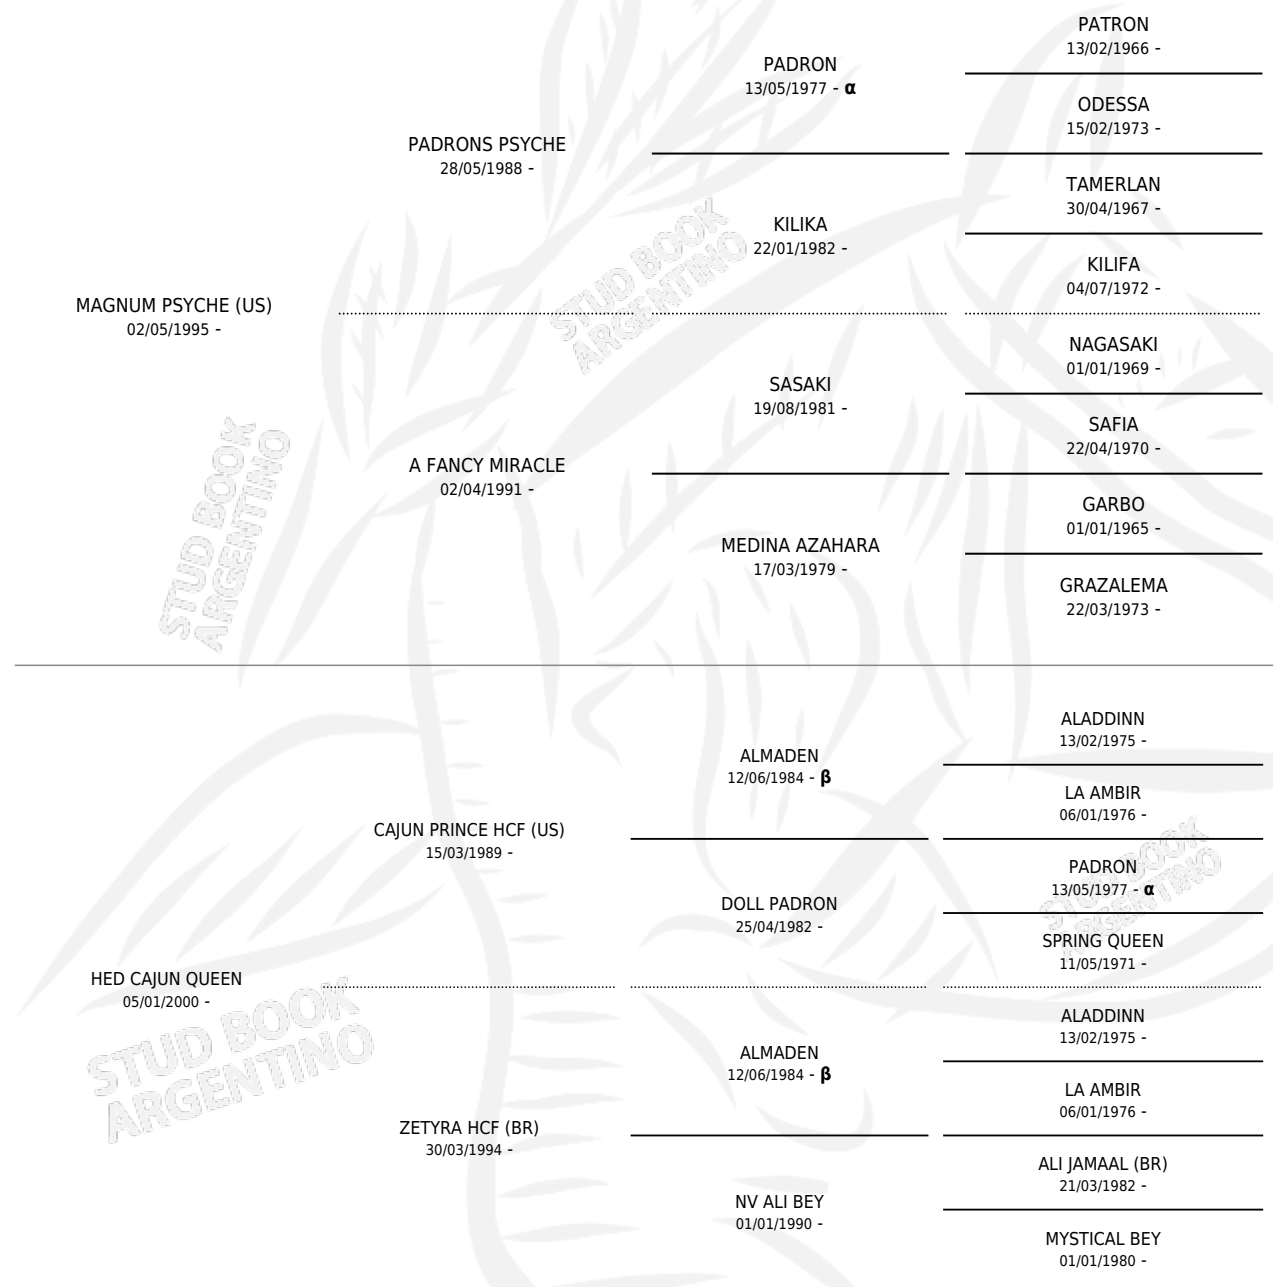

JJ CAUTIVA

por **MAGNUM PSYCHE (US)** y **HED CAJUN QUEEN** por
CAJUN PRINCE HCF (US)

PEDIGREE

Argentina · Hembra · Zaino · AP · 25/01/2015
Familia · Volumen 42

ESTADO

TIPIFICACIÓN SANGUÍNEA	X
TIPIFICACIÓN POR ADN	✓
PASAPORTE	✓
IDENTIFICACIÓN POR MICROCHIP	X
REPRODUCTOR	✓

Lugar de nacimiento: Mayed
Criador: Mayed

~

HIJOS

	MACHOS	HEMBRAS
4 NACIERON	1	3
SIN ACTUACIONES		

INBREEDING : α, β

S

mientos 4 / Efectividad 80.00%

PADRILLO	PRODUCTO	CRIADOR	1ER SERVICIO	ÚLTIMO SERVICIO
SULTAN AL ZOBARA (US) JJ APHAR	JJ CAHIR (M Z, 30/10/2024)	MAYED	26/10/2023	26/10/2023
JJ APHAR	JJ APHA CARLOTTA (H T, 25/01/2022) •MURIÓ EL 29/06/2022•	MAYED	03/02/2021	03/02/2021
Documento generado el 10/05/2026 JJ APHAR	JJ APHA CAIPIRIÑA (H Z, 16/02/2021) •MURIÓ EL 17/03/2022•	MAYED	02/03/2020	02/03/2020
studbook.org.ar JJ APHAR	JJ APHA CAROLINA (H T, 10/10/2019) •MURIÓ EL 19/02/2021•	MAYED	16/10/2018	16/10/2018
JJ APHAR	∅		11/12/2017	11/12/2017