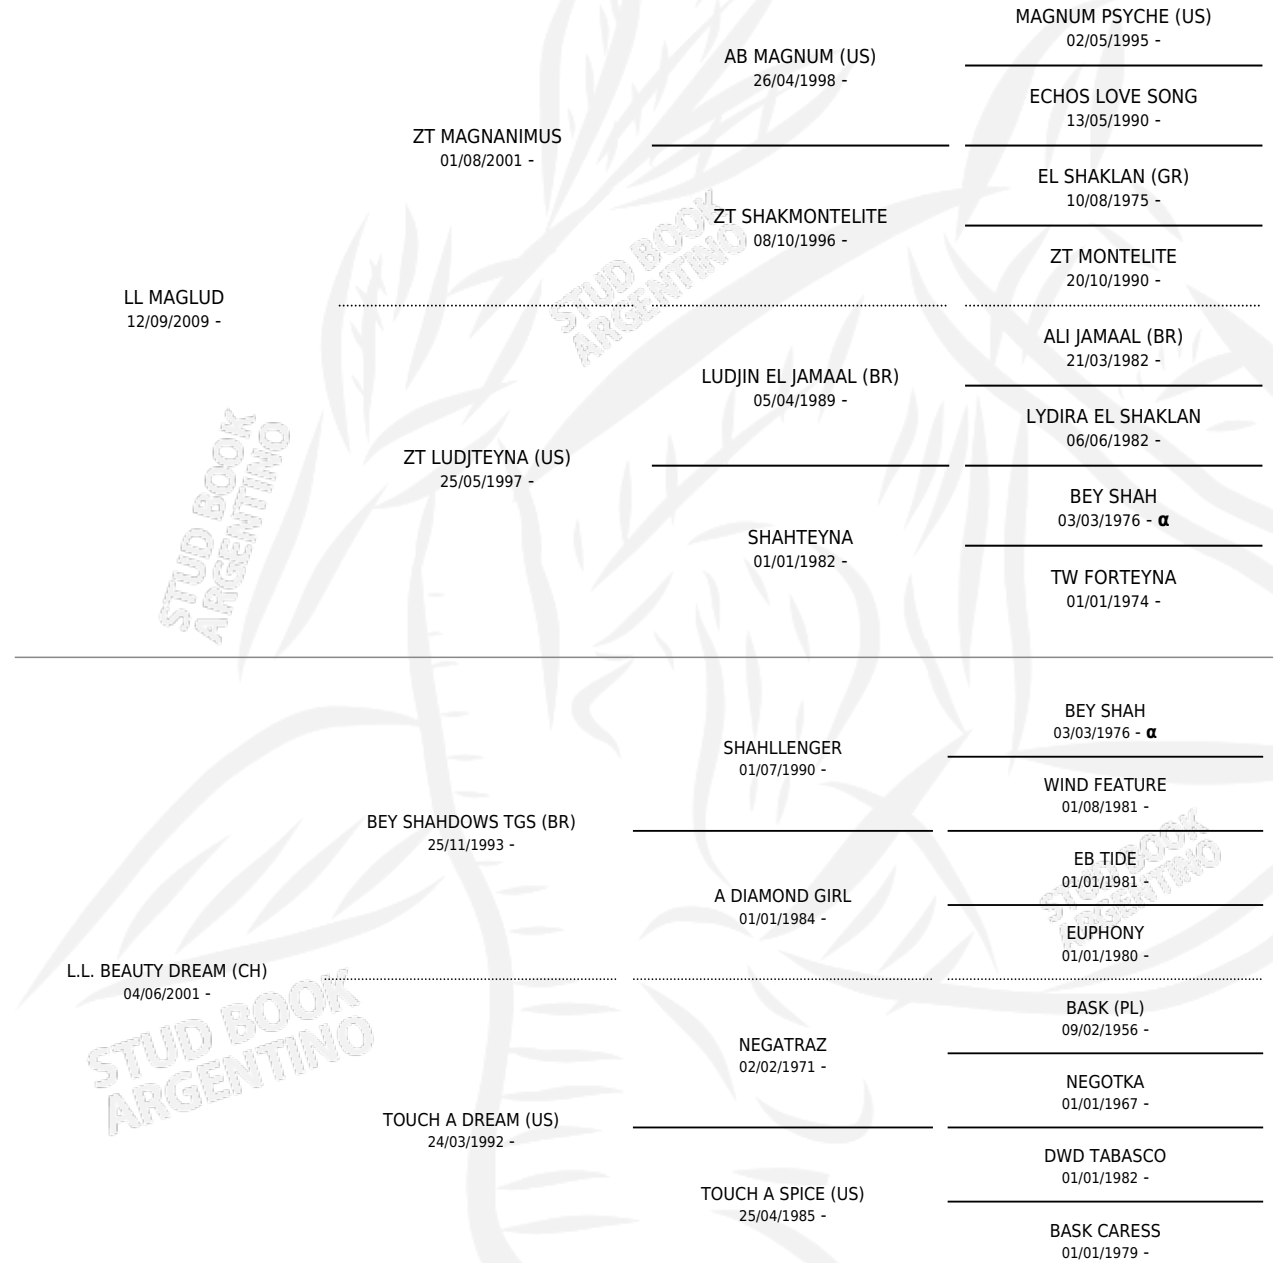

LL PEREGRINO

por LL MAGLUD y L.L. BEAUTY DREAM (CH) por BEY SHADHADOWS TGS (BR)

Argentina · Macho · Zaino · AP · 18/01/2015
Familia · Volumen 42

ESTADO

TIPIFICACIÓN SANGUÍNEA	X
TIPIFICACIÓN POR ADN	X
PASAPORTE	X
IDENTIFICACIÓN POR MICROCHIP	X
REPRODUCTOR	X

Lugar de nacimiento: Mayed

Criador: Hasbun Hirmas Alfredo

PEDIGREE

INBREEDING : α

LL PEREGRINO

Datos oficiales del Stud Book Argentino

Documento generado el 12/06/2026

studbook.org.ar