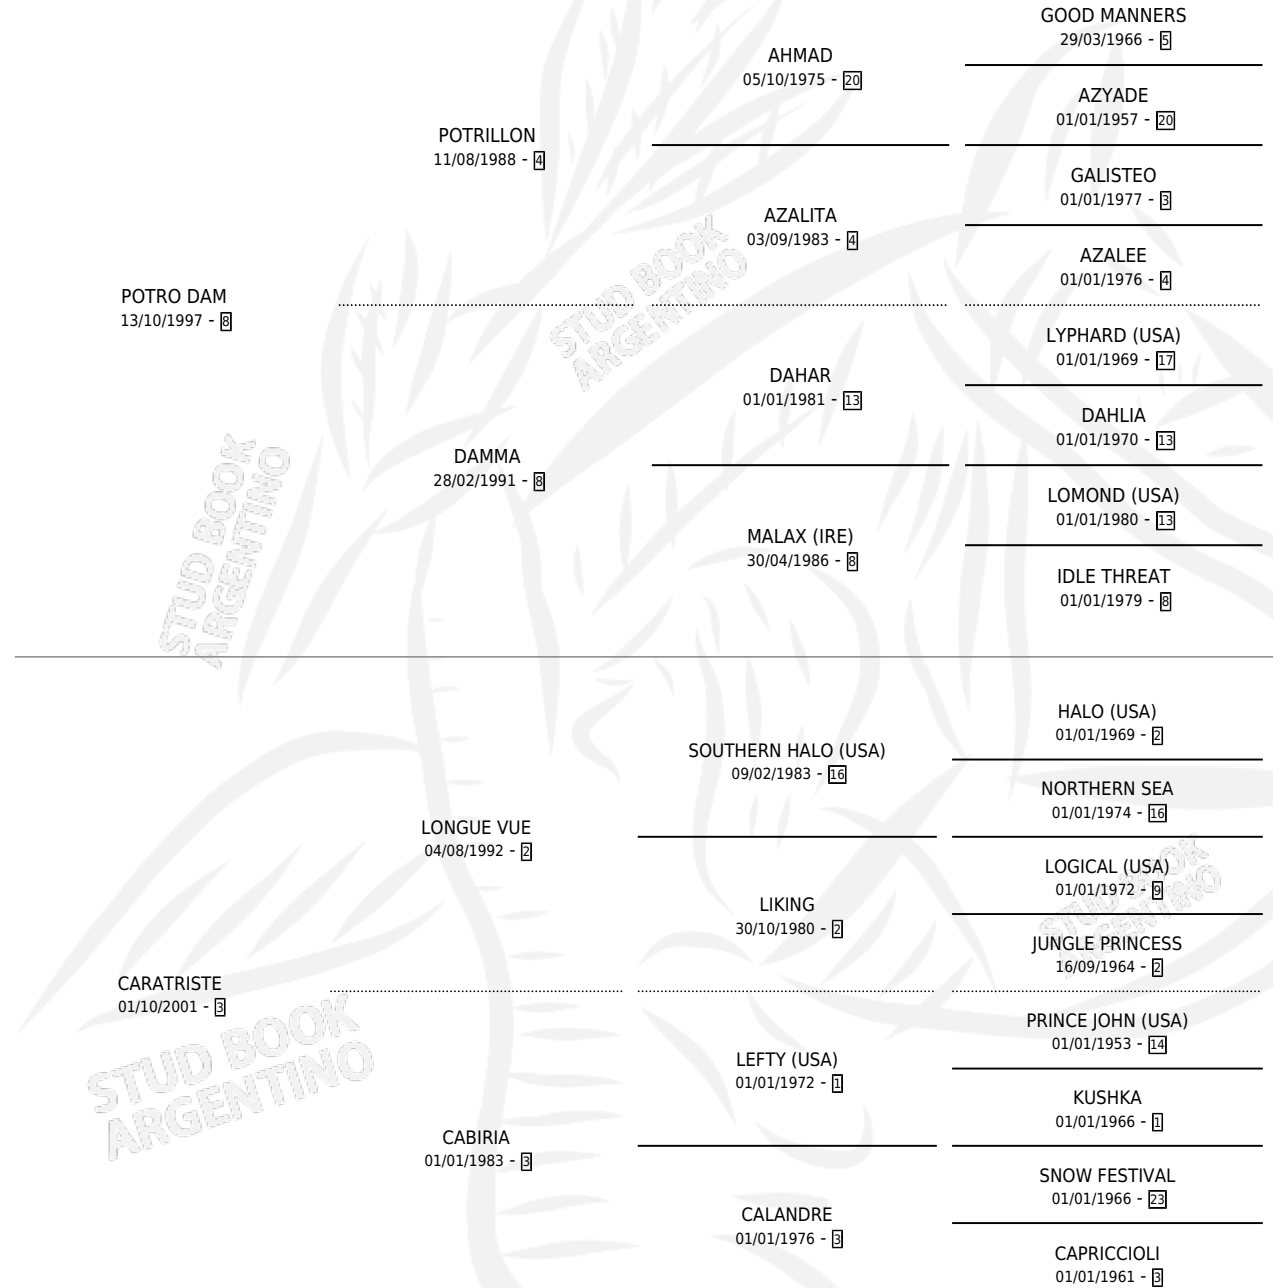

INCASUYO

por **POTRO DAM** y **CARATRISTE** por **LONGUE VUE**

Argentina · Macho · Alazan · SP · 25/11/2014
Familia 3-o · Volumen 42

ESTADO

TIPIFICACIÓN SANGUÍNEA	X
TIPIFICACIÓN POR ADN	X
PASAPORTE	X
IDENTIFICACIÓN POR MICROCHIP	X
REPRODUCTOR	X

Lugar de nacimiento: Mabel Leonor
Criador: Cavallotti Francisco Alberto

PEDIGREE