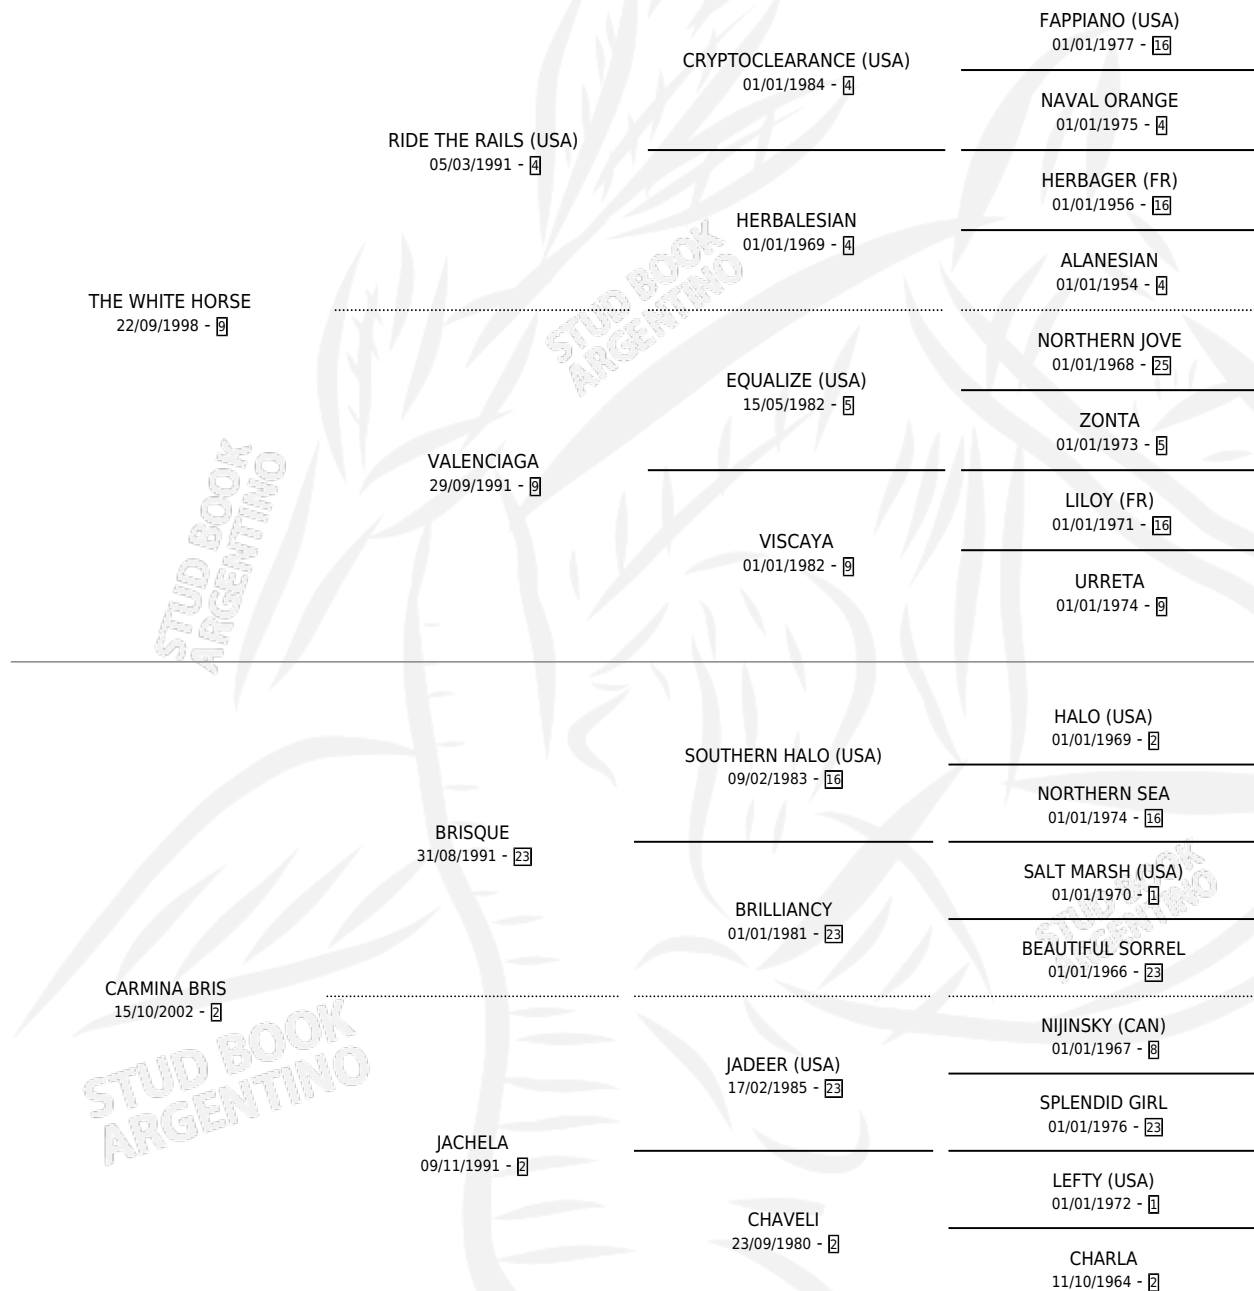

WHITE PUNK

por THE WHITE HORSE y CARMINA BRIS por BRISQUE

Argentina · Macho · Tordillo · SP · 15/01/2015
Familia 2-n · Volumen 42

ESTADO

TIPIFICACIÓN SANGUÍNEA	X
TIPIFICACIÓN POR ADN	✓
PASAPORTE	✓
IDENTIFICACIÓN POR MICROCHIP	✓
REPRODUCTOR	X

Lugar de nacimiento: La Huella

Criador: La Huella

PEDIGREE

WHITE PUNK

Datos oficiales del Stud Book Argentino

Documento generado el 06/05/2026

studbook.org.ar