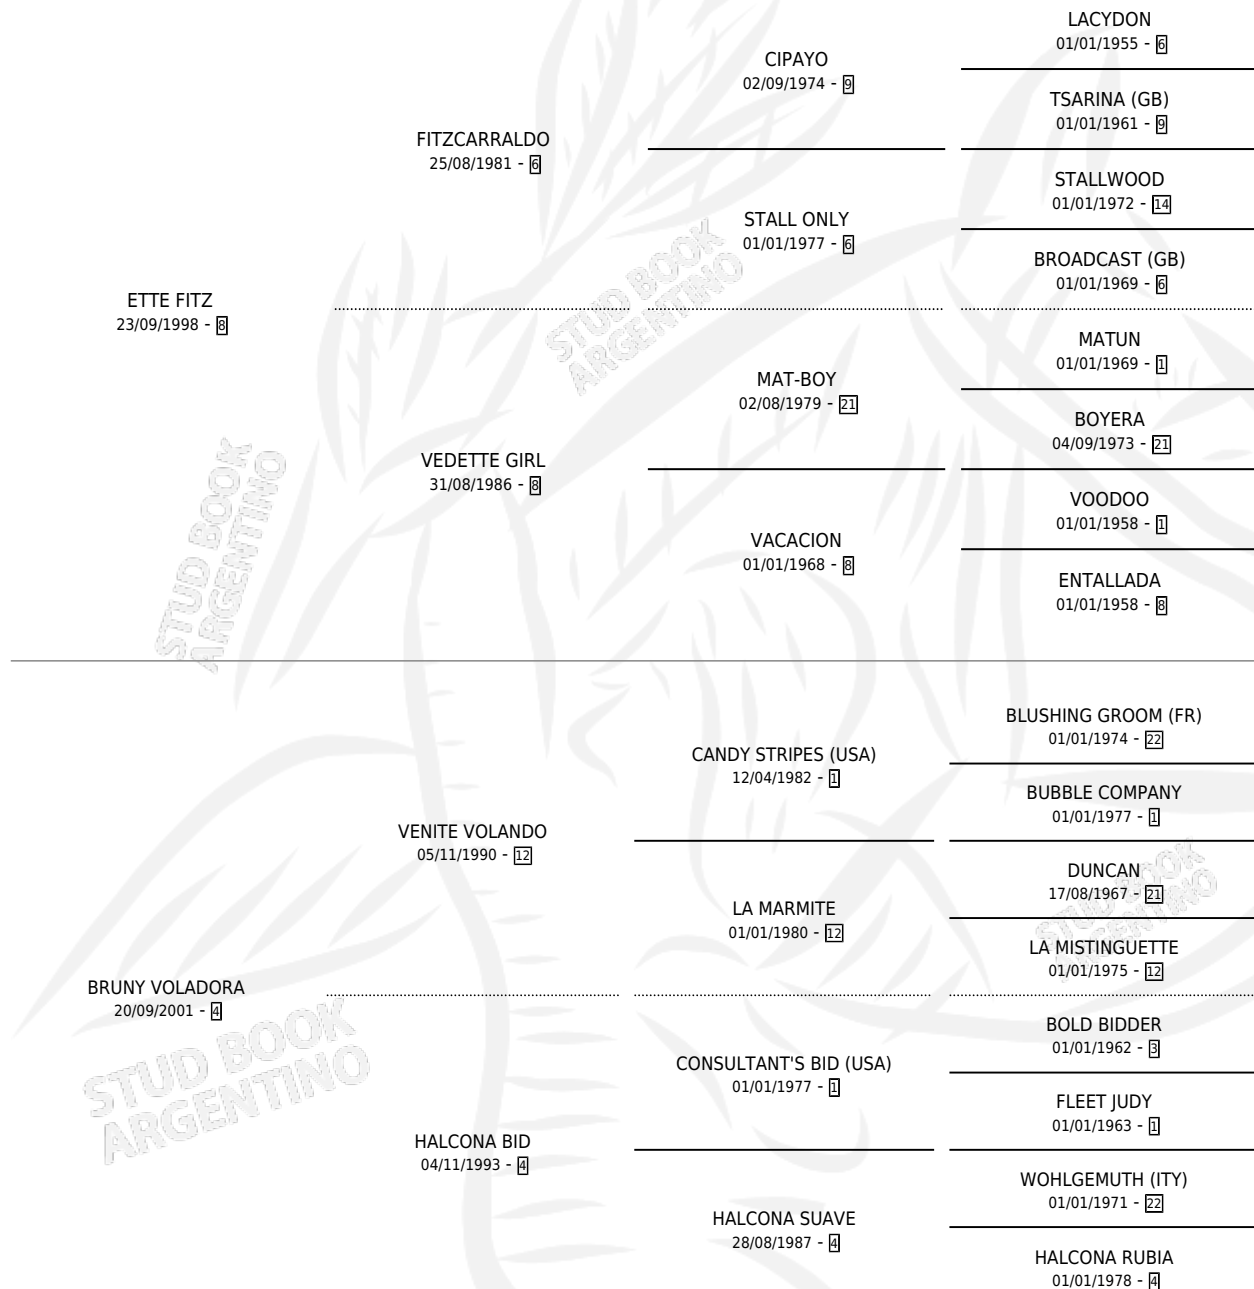

ESPERADO FITZ

por **ETTE FITZ** y **BRUNY VOLADORA** por **VENITE VOLANDO**

Argentina · Macho · Zaino · SP · 29/12/2014
Familia 4-j · Volumen 42

ESTADO

TIPIFICACIÓN SANGUÍNEA	X
TIPIFICACIÓN POR ADN	X
PASAPORTE	X
IDENTIFICACIÓN POR MICROCHIP	X
REPRODUCTOR	X

Lugar de nacimiento: El Zonda
Criador: Sin dato

PEDIGREE

ESPERADO FITZ

Datos oficiales del Stud Book Argentino

Documento generado el 08/05/2026

studbook.org.ar