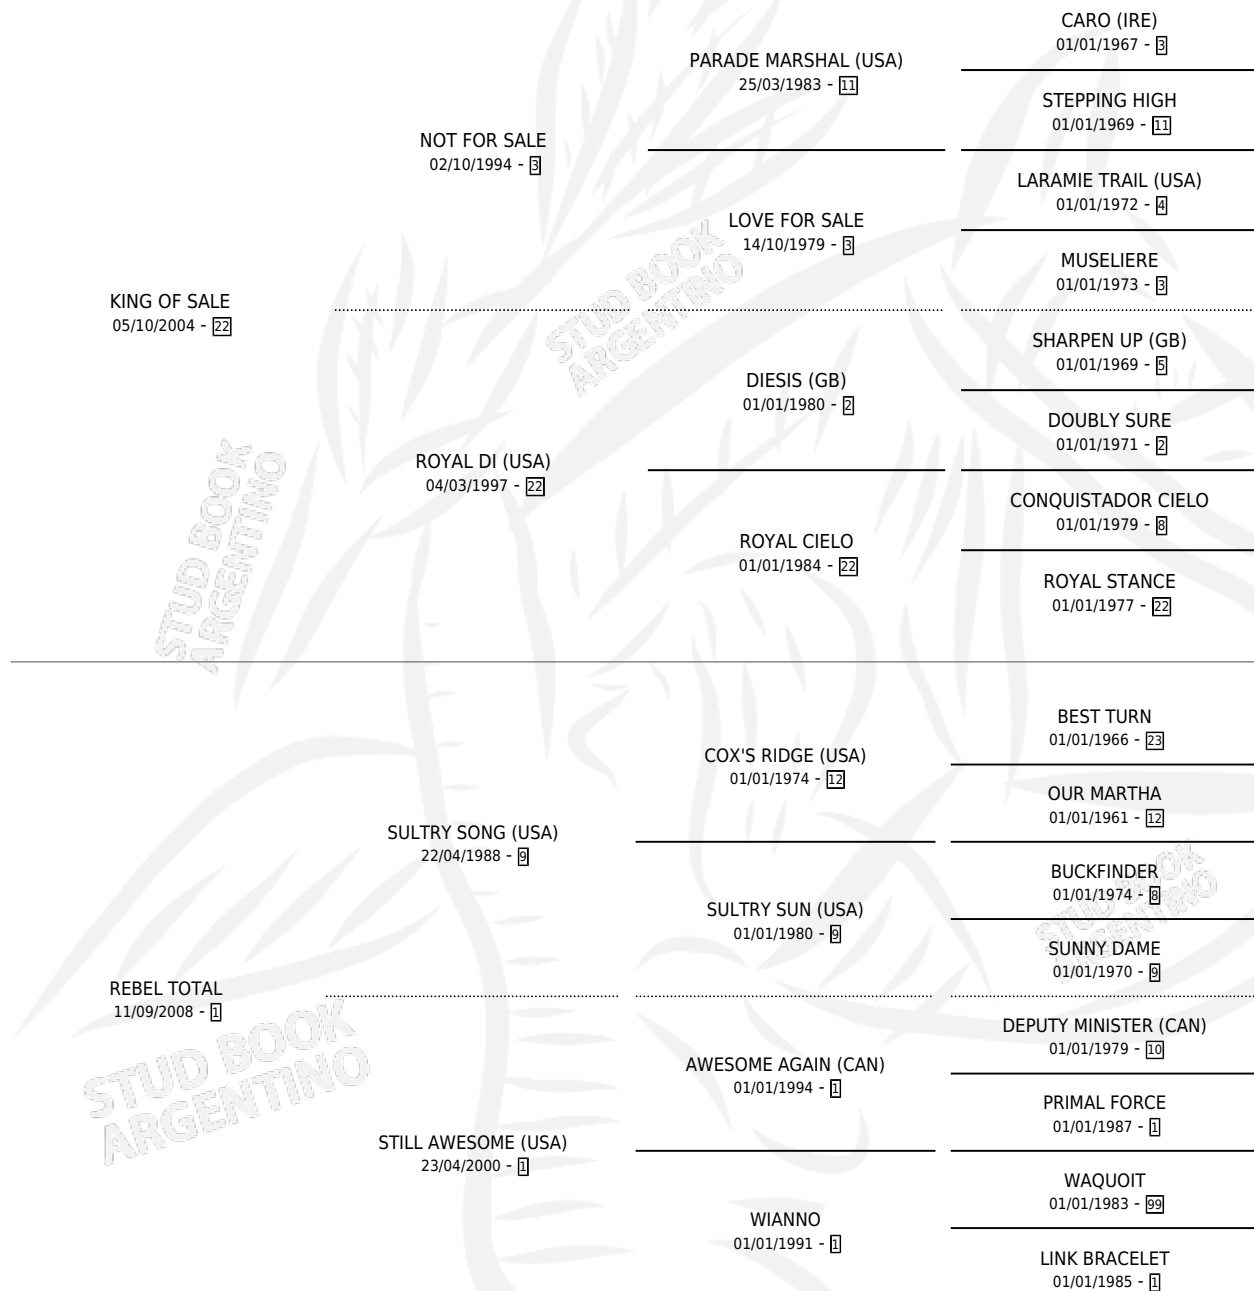

KING TOTALE

por KING OF SALE y REBEL TOTAL por SULTRY SONG
(USA)

Argentina · Macho · Zaino · SP · 24/10/2014
Familia 1 · Volumen 42

ESTADO

TIPIFICACIÓN SANGUÍNEA	X
TIPIFICACIÓN POR ADN	X
PASAPORTE	X
IDENTIFICACIÓN POR MICROCHIP	X
REPRODUCTOR	X

Lugar de nacimiento: Gran Amigo

Criador: Valencia Nestor Oscar y Valencia Julio Cesar

PEDIGREE