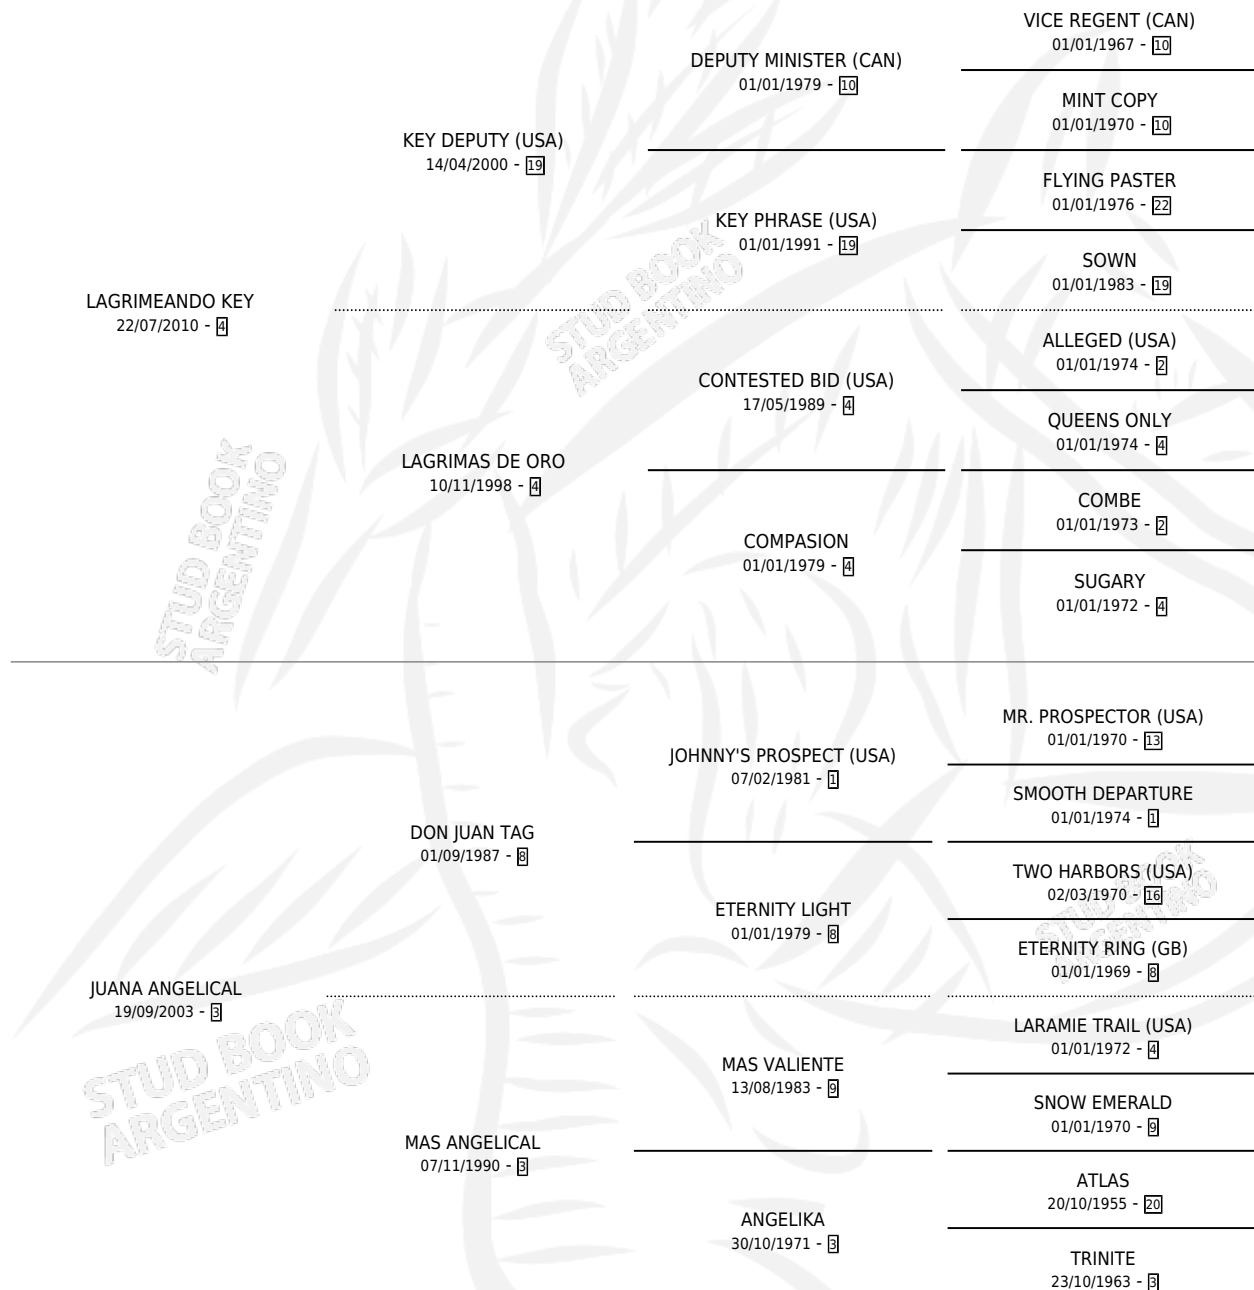

JUAN CHOLO KEY

por LAGRIMEANDO KEY y JUANA ANGELICAL por DON JUAN TAG

Argentina · Macho · Alazan · SP · 20/10/2014
Familia 3-n · Volumen 42

ESTADO

TIPIFICACIÓN SANGUÍNEA	X
TIPIFICACIÓN POR ADN	✓
PASAPORTE	✓
IDENTIFICACIÓN POR MICROCHIP	✓
REPRODUCTOR	X

Lugar de nacimiento: Campo particular
Criador: Agaccio Juan Alberto

PEDIGREE

CAMPAÑA

Solo carreras oficiales de Argentina

POR EDAD

EDAD	CC	1°	2°	3°	4°	5°	NP	CLC	CLG	CLCG1	CLGG1	IMPORTE	GANANCIA / CC
4 AÑOS	1	0	0	0	0	0	1	0	0	0	0	\$0	\$0
TOTALES	1	0	0	0	0	0	1	0	0	0	0	\$0	\$0
%		0.0%	0.0%	0.0%	0.0%	0.0%	100%	0.0%	0.0%	0.0%	0.0%		