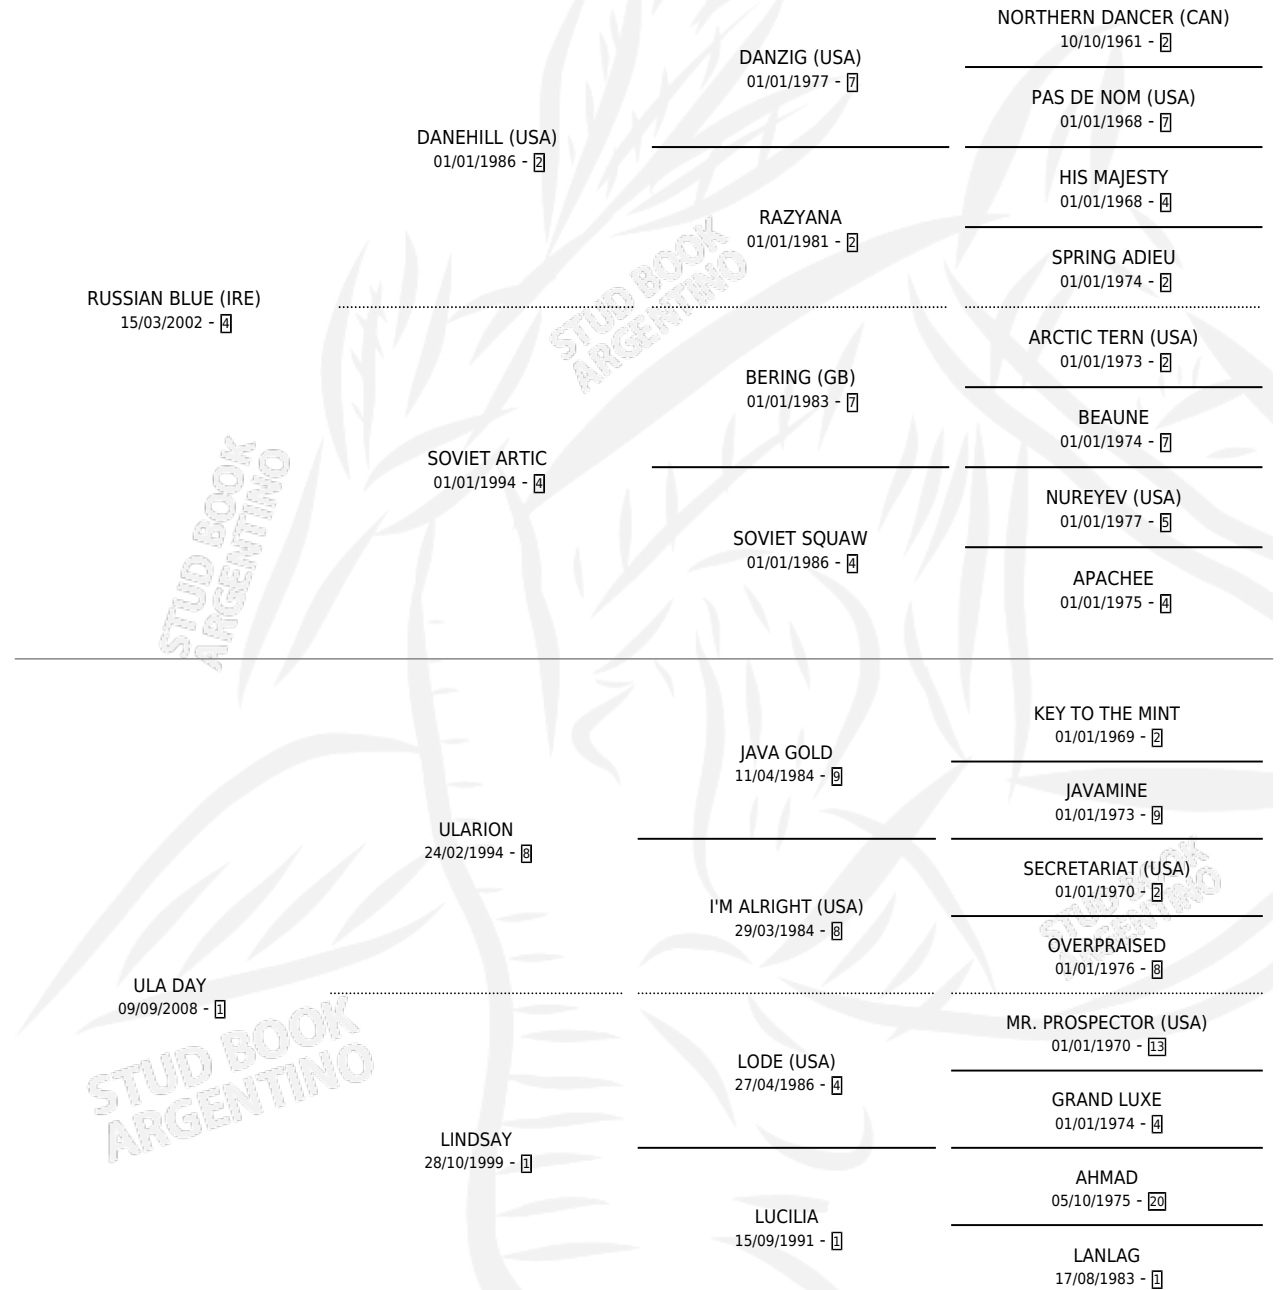

RUSSI DAY

por **RUSSIAN BLUE (IRE)** y **ULA DAY** por **ULARION**

Argentina · Hembra · Zaino · SP · 17/10/2014
Familia 1-n · Volumen 42

ESTADO

TIPIFICACIÓN SANGUÍNEA	X
TIPIFICACIÓN POR ADN	✓
PASAPORTE	✓
IDENTIFICACIÓN POR MICROCHIP	✓
REPRODUCTOR	✓

Lugar de nacimiento: El Abuelo A

Criador: El Abuelo A

~

HIJOS

	MACHOS	HEMBRAS
3 NACIERON	0	3
SIN ACTUACIONES		

PEDIGREE