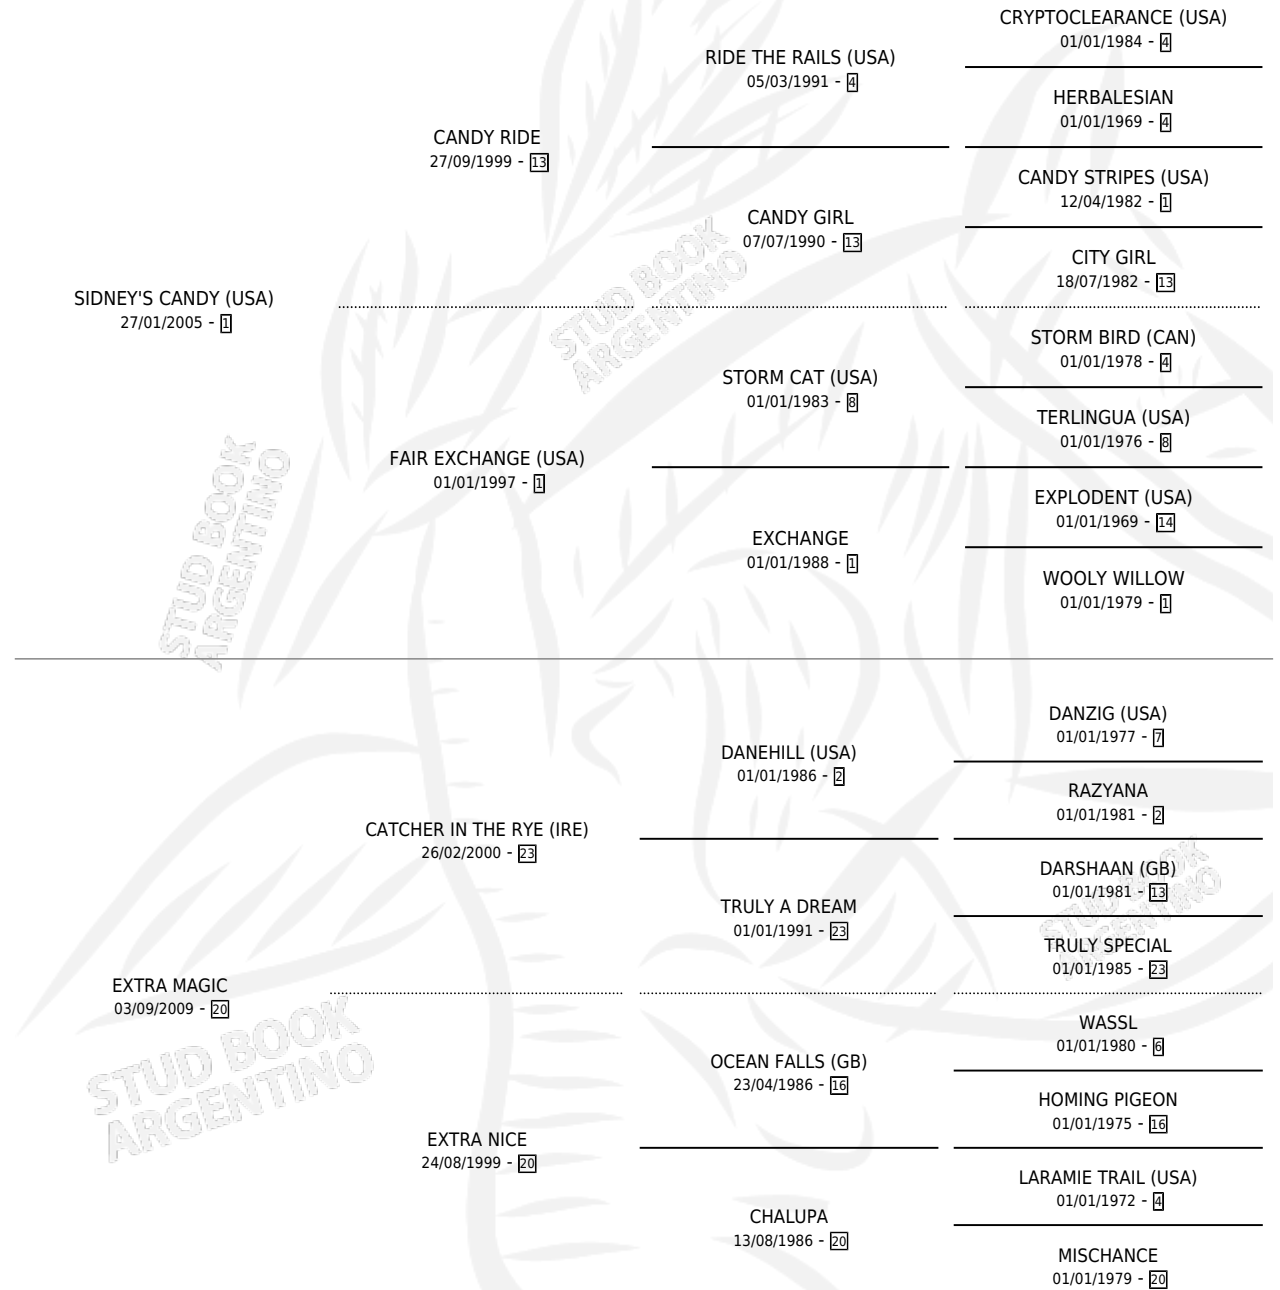

CANDY MAGIC

por **SIDNEY'S CANDY (USA)** y **EXTRA MAGIC** por **CATCHER IN THE RYE (IRE)**

Argentina · Hembra · Zaino · SP · 09/09/2014
Familia 20 · Volumen 42

ESTADO

TIPIFICACIÓN SANGUÍNEA	X
TIPIFICACIÓN POR ADN	✓
PASAPORTE	✓
IDENTIFICACIÓN POR MICROCHIP	✓
REPRODUCTOR	✓

Lugar de nacimiento: Chenaut
Criador: My Flower S.A.

~

HIJOS

	MACHOS	HEMBRAS
3 NACIERON	2	1
1 CORRIERON	0	1
1 GANARON	0	1

0	0	0
GANADORES CL	GANADORES GR	GANADORES G1

PEDIGREE