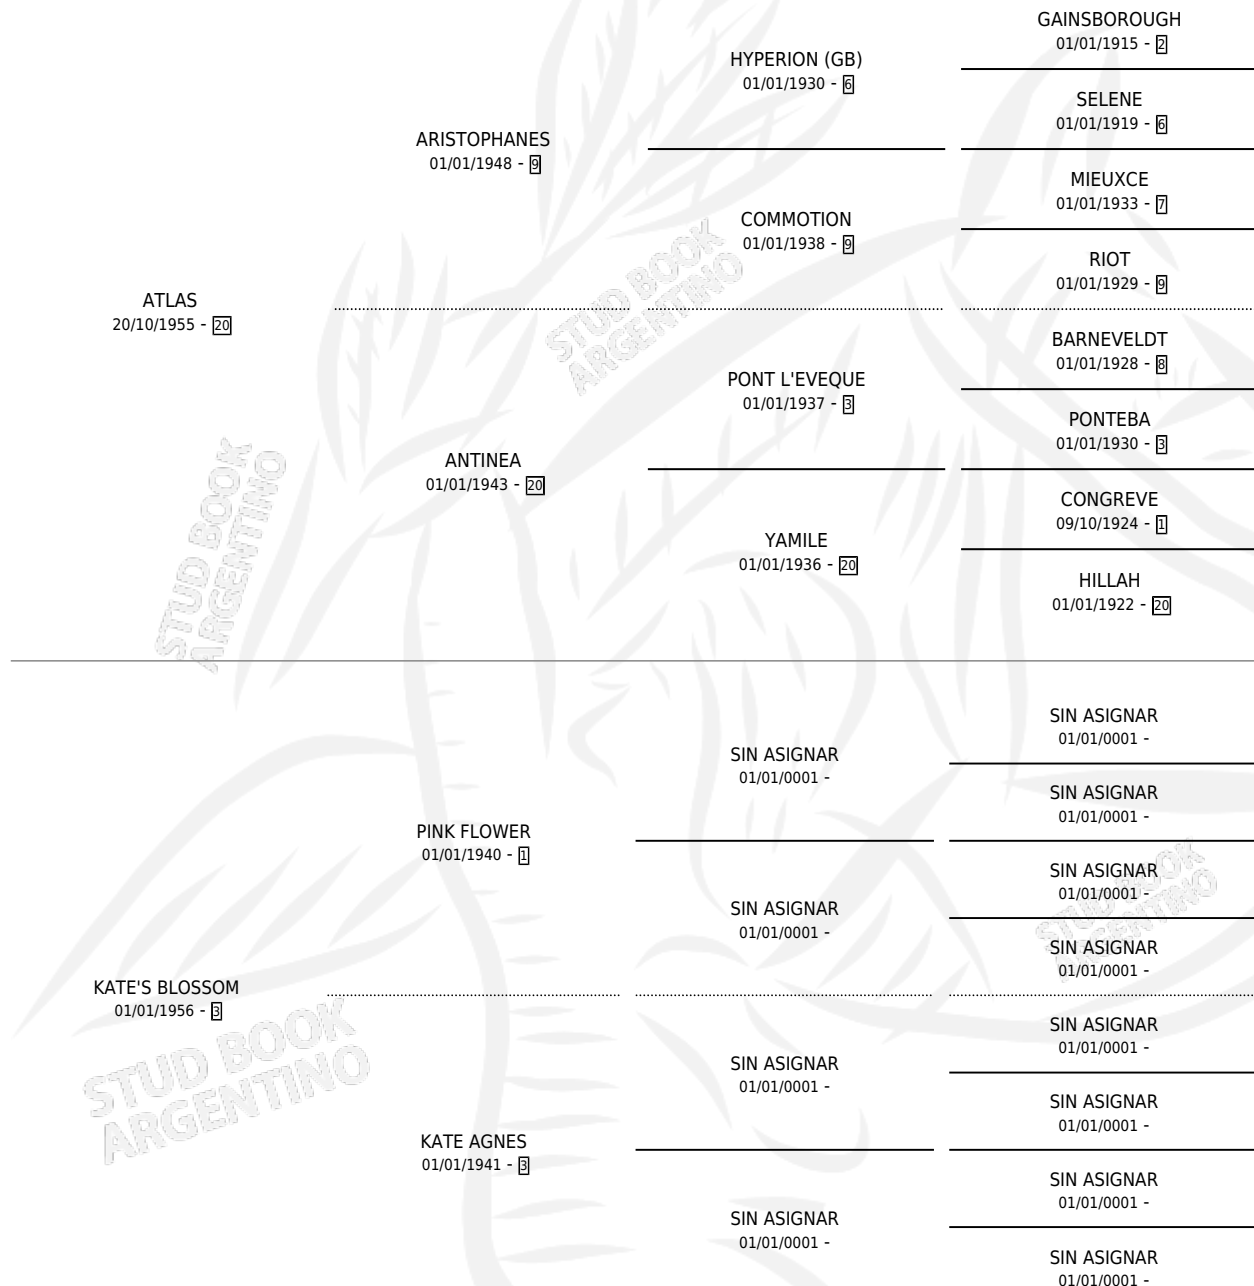

RED BLOSSOM

por ATLAS y KATE'S BLOSSOM por PINK FLOWER

Argentina · Hembra · Zaino · SP · 22/08/1963
Familia 3-n · Volumen 25

ESTADO

TIPIFICACIÓN SANGUÍNEA	X
TIPIFICACIÓN POR ADN	X
PASAPORTE	X
IDENTIFICACIÓN POR MICROCHIP	X
REPRODUCTOR	✓

Lugar de nacimiento: Campo particular

Criador: Sin dato

~

HIJOS

	MACHOS	HEMBRAS
11 NACIERON	5	6
3 CORRIERON	2	1
3 GANARON	2	1
0 GANADORES CL	0 GANADORES GR	0 GANADORES G1

PEDIGREE