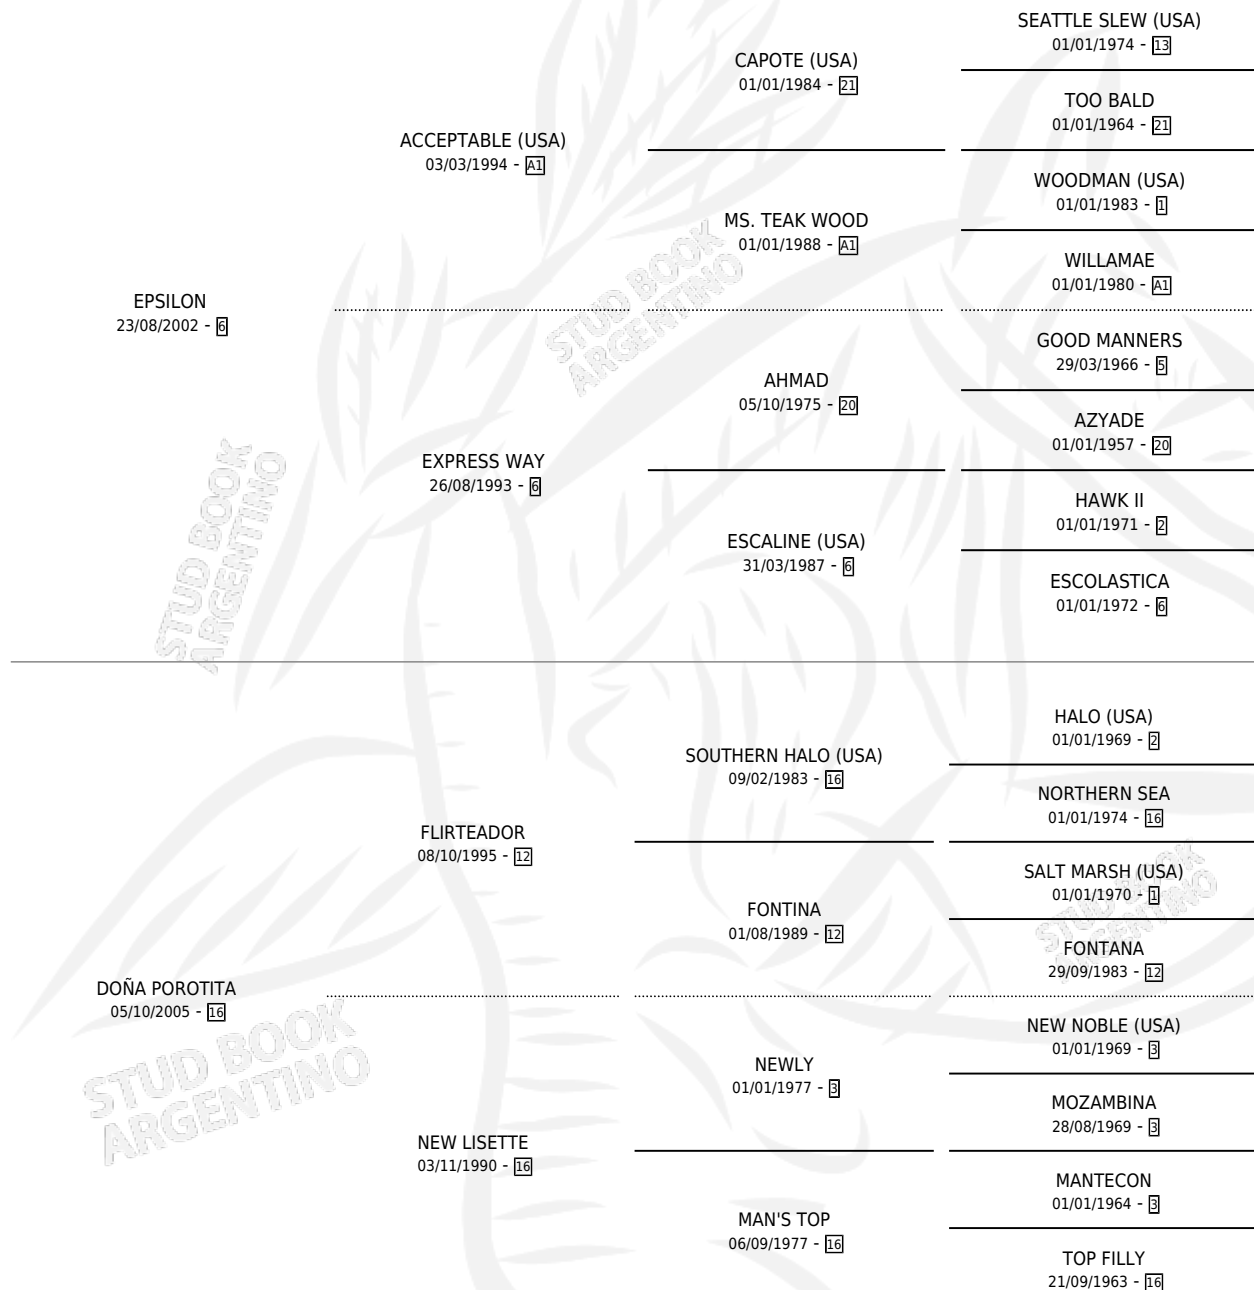

VASCO PORTO

por EPSILON y DOÑA POROTITA por FLIRTEADOR

Argentina · Macho · Zaino · SP · 20/12/2014
Familia 16-f · Volumen 42

ESTADO

TIPIFICACIÓN SANGUÍNEA	X
TIPIFICACIÓN POR ADN	✓
PASAPORTE	✓
IDENTIFICACIÓN POR MICROCHIP	✓
REPRODUCTOR	X

Lugar de nacimiento: Doña Clara

Criador: Doña Clara

PEDIGREE

CAMPAÑA

Solo carreras oficiales de Argentina

POR EDAD

EDAD	CC	1°	2°	3°	4°	5°	NP	CLC	CLG	CLCG1	CLGG1	IMPORTE	GANANCIA / CC
4 AÑOS	3	0	0	0	0	0	3	0	0	0	0	\$0	\$0
TOTALES	3	0	0	0	0	0	3	0	0	0	0	\$0	\$0
%		0.0%	0.0%	0.0%	0.0%	0.0%	100%	0.0%	0.0%	0.0%	0.0%		