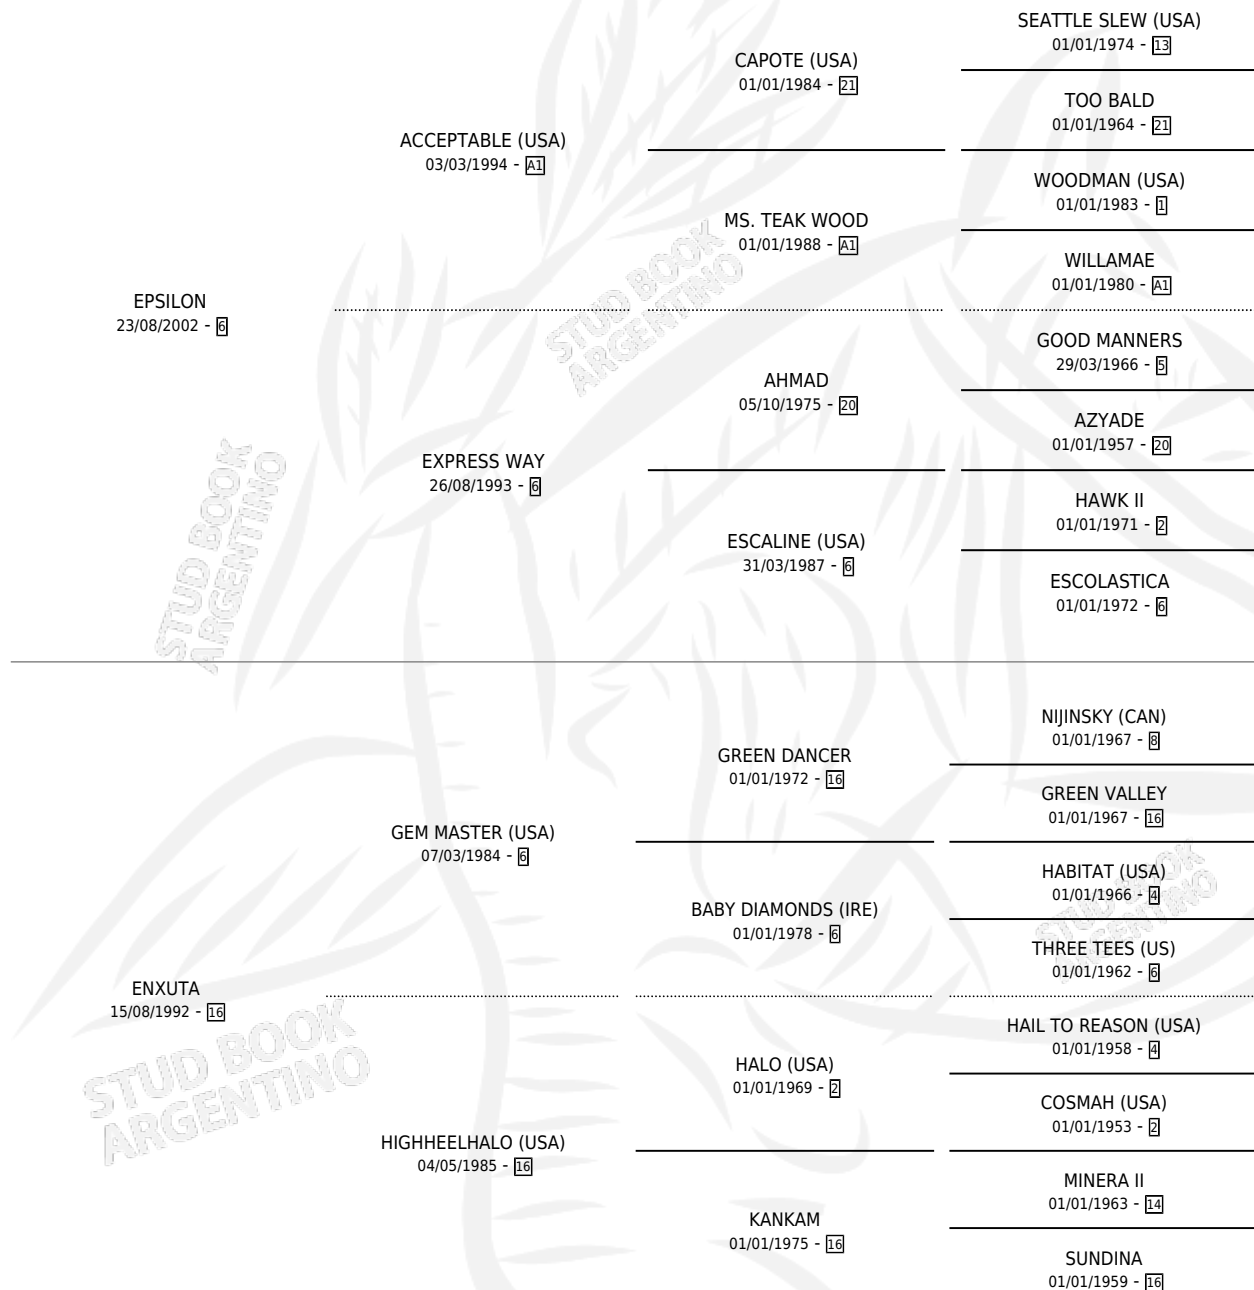

VASCA ALEMANA

por EPSILON y ENXUTA por GEM MASTER (USA)

Argentina · Macho · Zaino · SP · 28/11/2014
Familia 16-h · Volumen 42

ESTADO

TIPIFICACIÓN SANGUÍNEA	X
TIPIFICACIÓN POR ADN	✓
PASAPORTE	✓
IDENTIFICACIÓN POR MICROCHIP	✓
REPRODUCTOR	X

Lugar de nacimiento: Doña Clara

Criador: Doña Clara

PEDIGREE