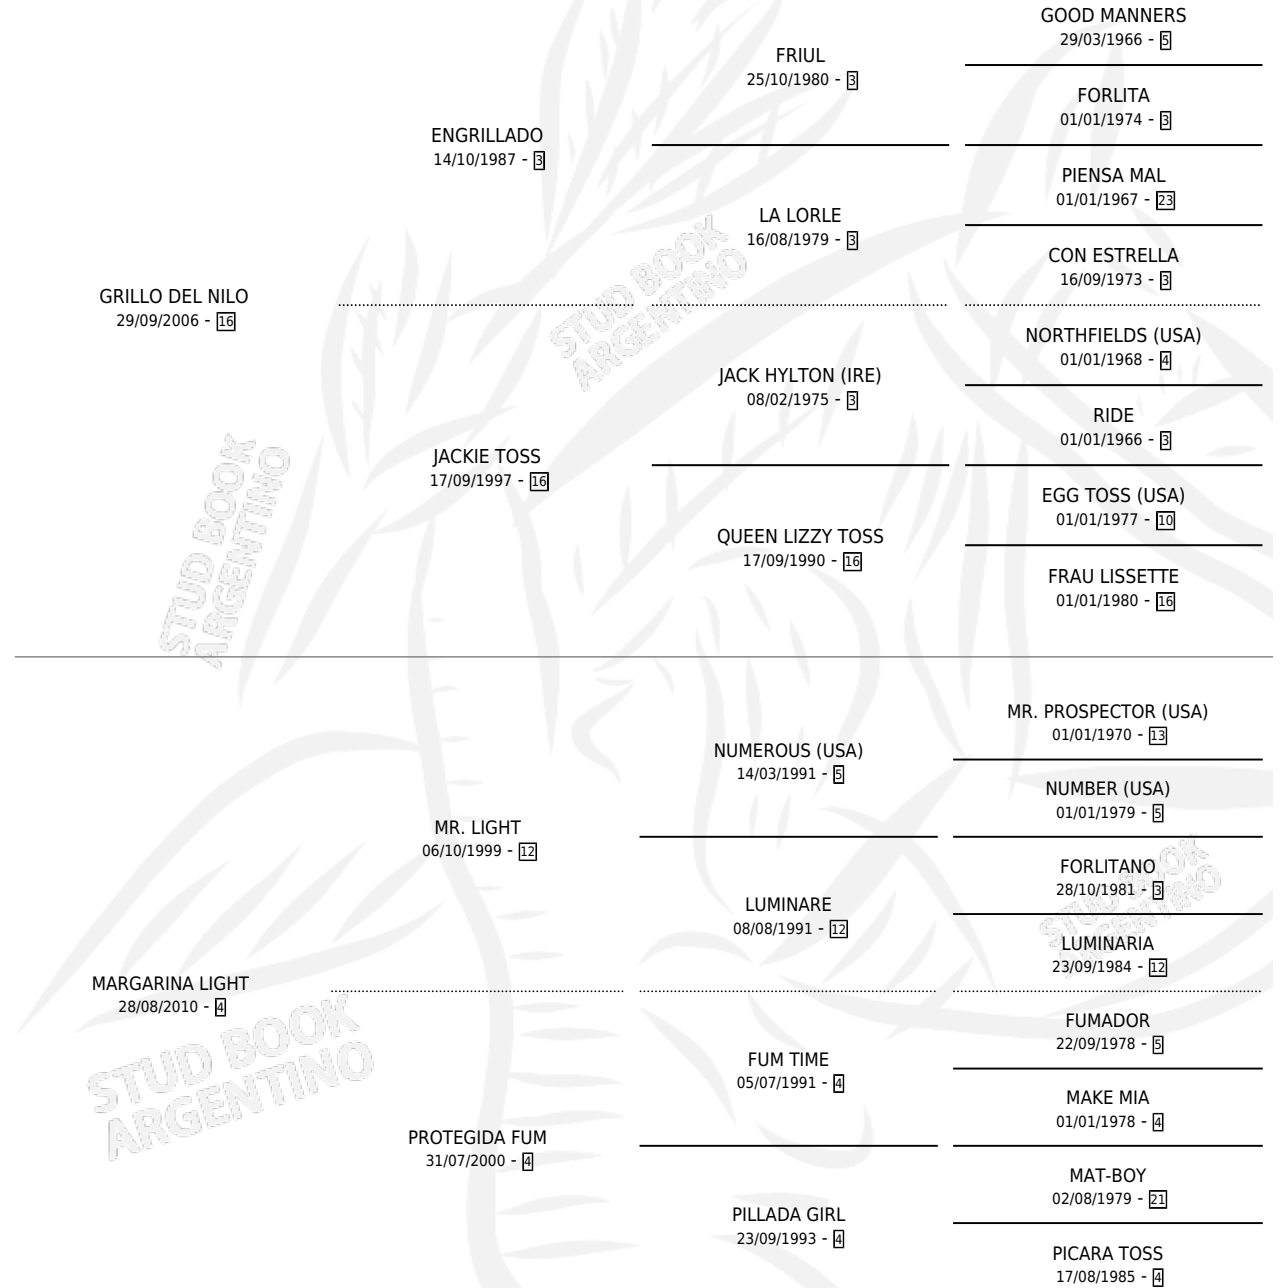

KLEOPATRA DEL NILO

por GRILLO DEL NILO y MARGARINA LIGHT por MR. LIGHT

Argentina · Hembra · Alazan · SP · 16/11/2014
Familia 4-b · Volumen 42

ESTADO

TIPIFICACIÓN SANGUÍNEA	X
TIPIFICACIÓN POR ADN	✓
PASAPORTE	✓
IDENTIFICACIÓN POR MICROCHIP	✓
REPRODUCTOR	✓

Lugar de nacimiento: Campo particular
Criador: Pennesi Andrea Veronica

~

HIJOS

	MACHOS	HEMBRAS
1 NACIERON	0	1
1 CORRIERON	0	1
1 GANARON	0	1

0	0	0
GANADORES CL	GANADORES GR	GANADORES G1

PEDIGREE

CAMPAÑA

Solo carreras oficiales de Argentina