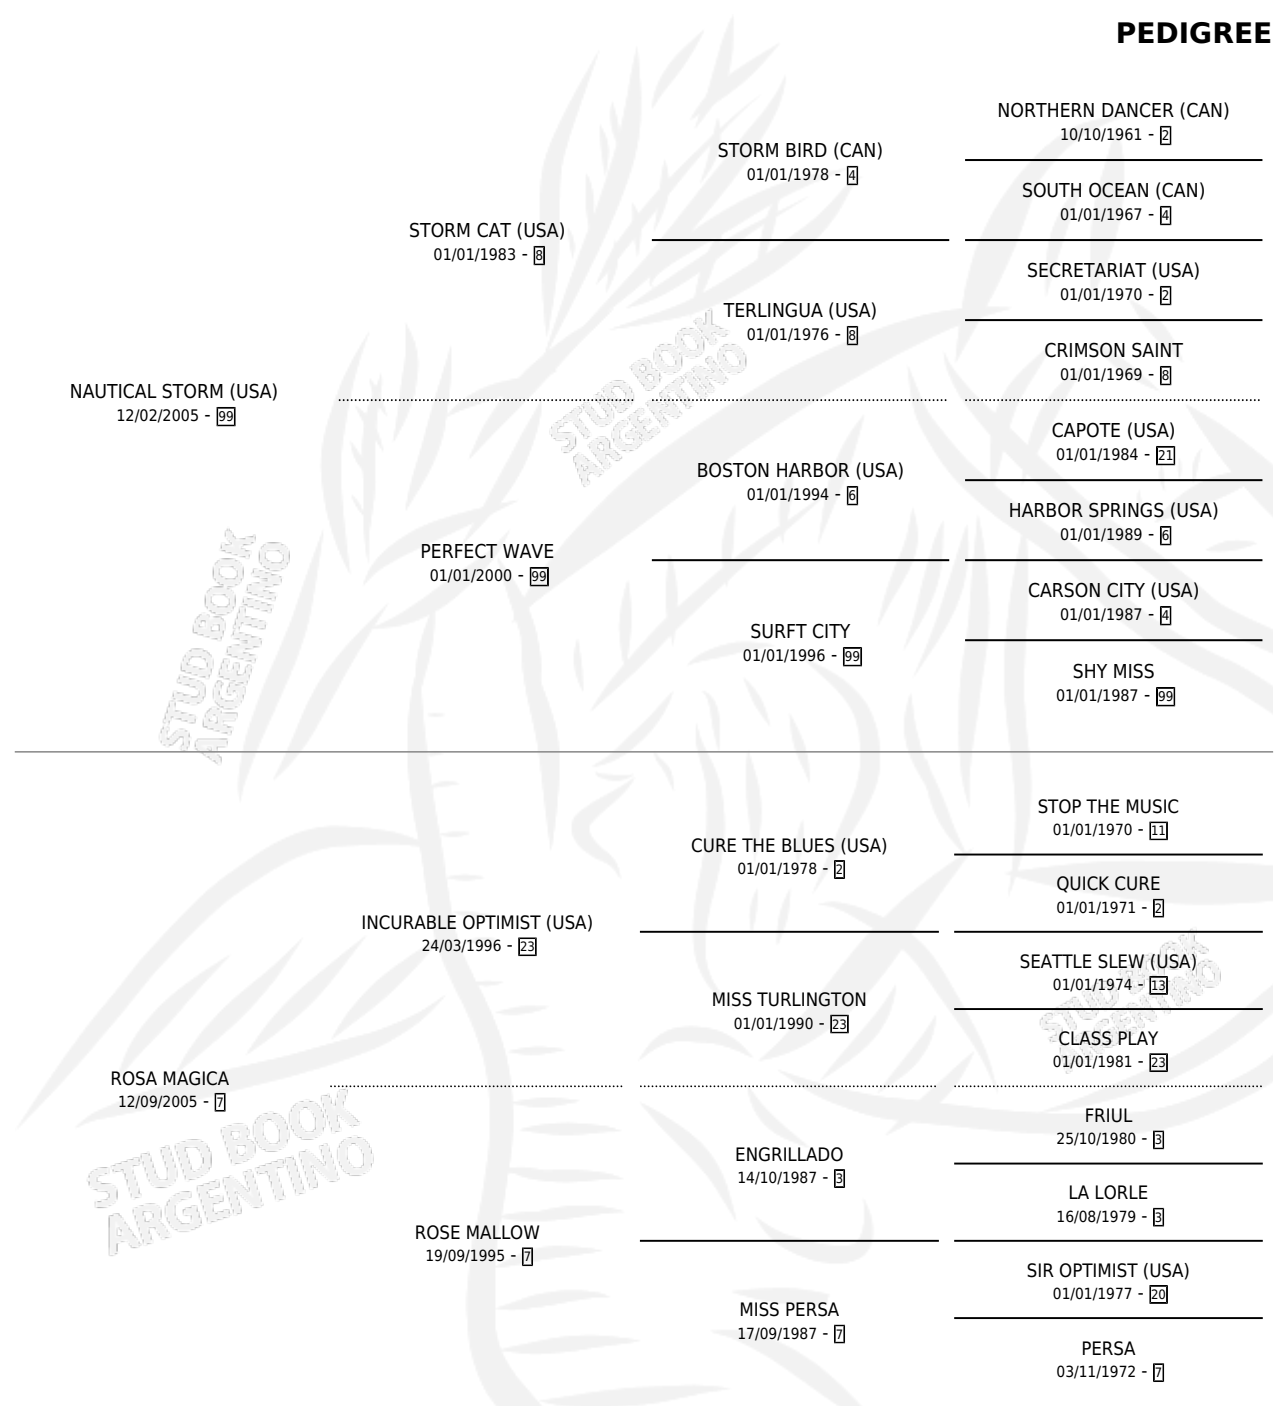

AMADEUSS

por NAUTICAL STORM (USA) y ROSA MAGICA por INCURABLE OPTIMIST (USA)

Argentina · Macho · Alazan · SP · 20/09/2014
Familia 7 · Volumen 42

ESTADO

TIPIFICACIÓN SANGUÍNEA	X
TIPIFICACIÓN POR ADN	X
PASAPORTE	X
IDENTIFICACIÓN POR MICROCHIP	X
REPRODUCTOR	X

Lugar de nacimiento: Don Nestor
Criador: Senn Jose Cristian

PEDIGREE

AMADEUSS

Datos oficiales del Stud Book Argentino

Documento generado el 09/06/2026

studbook.org.ar