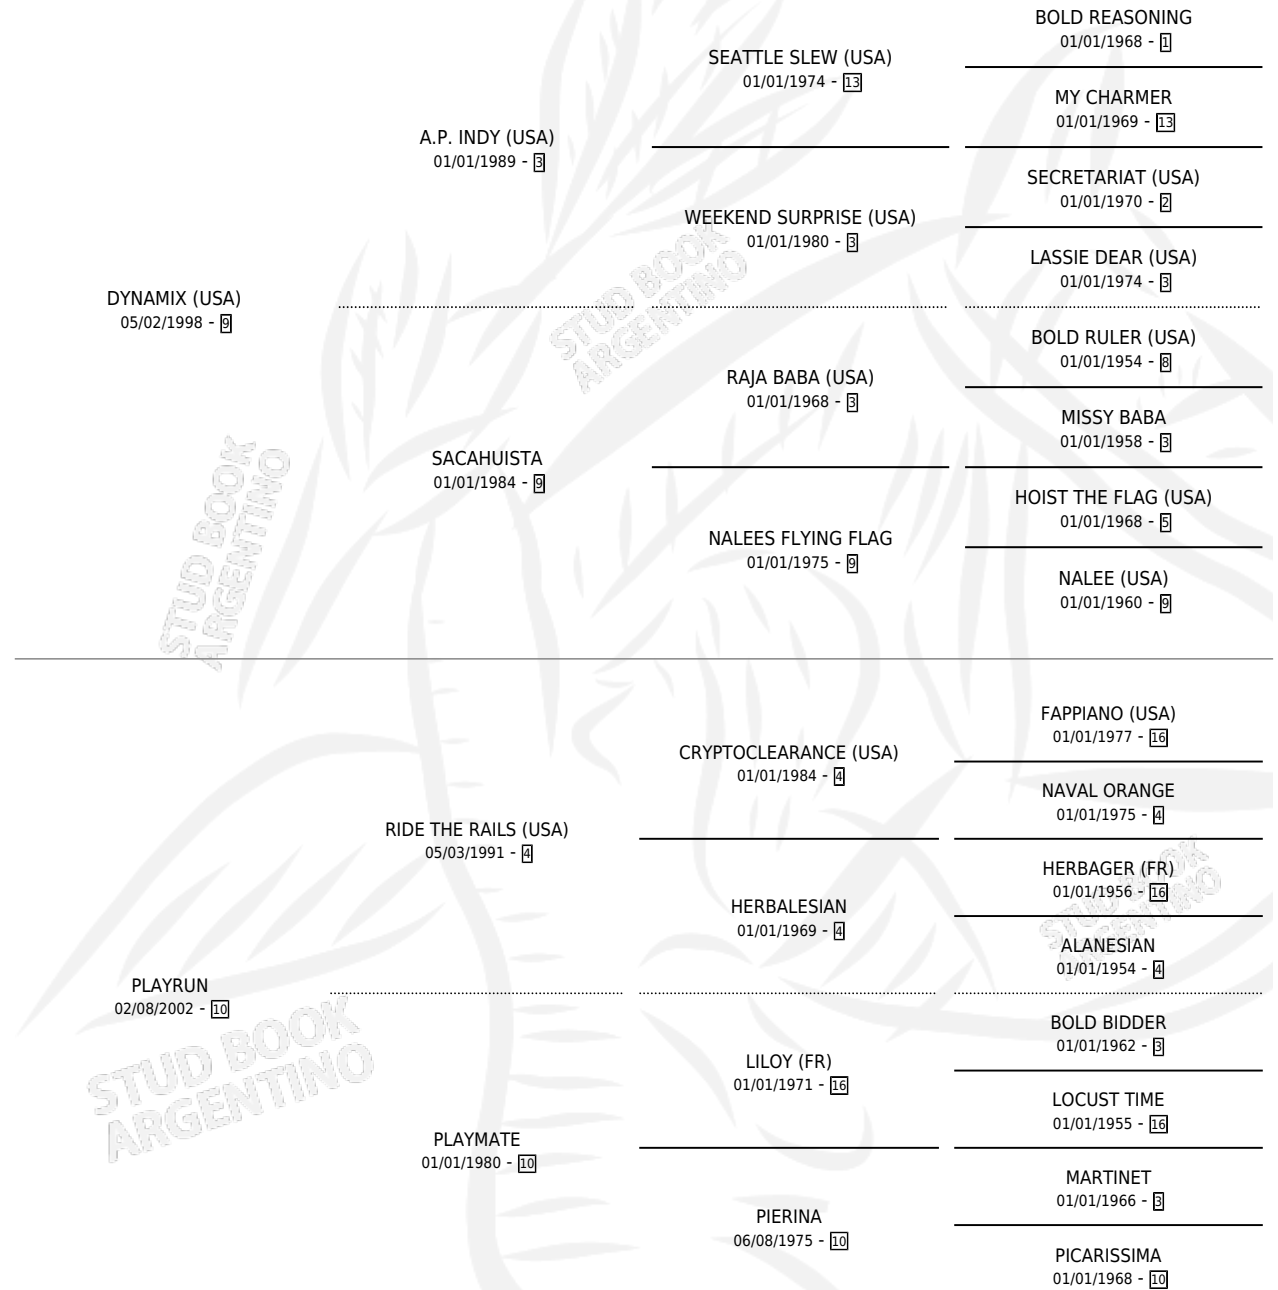

DON OVEZ

por **DYNAMIX (USA)** y **PLAYRUN** por **RIDE THE RAILS (USA)**

Argentina · Macho · Zaino · SP · 28/10/2014
Familia 10-a · Volumen 42

ESTADO

TIPIFICACIÓN SANGUÍNEA	X
TIPIFICACIÓN POR ADN	✓
PASAPORTE	X
IDENTIFICACIÓN POR MICROCHIP	✓
REPRODUCTOR	X

Lugar de nacimiento: Lomas Altas

Criador: Estancia Lomas Altas S.A. y Haras Pozo De Luna S.A.

PEDIGREE

DON OVEZ

Datos oficiales del Stud Book Argentino

Documento generado el 12/05/2026

studbook.org.ar