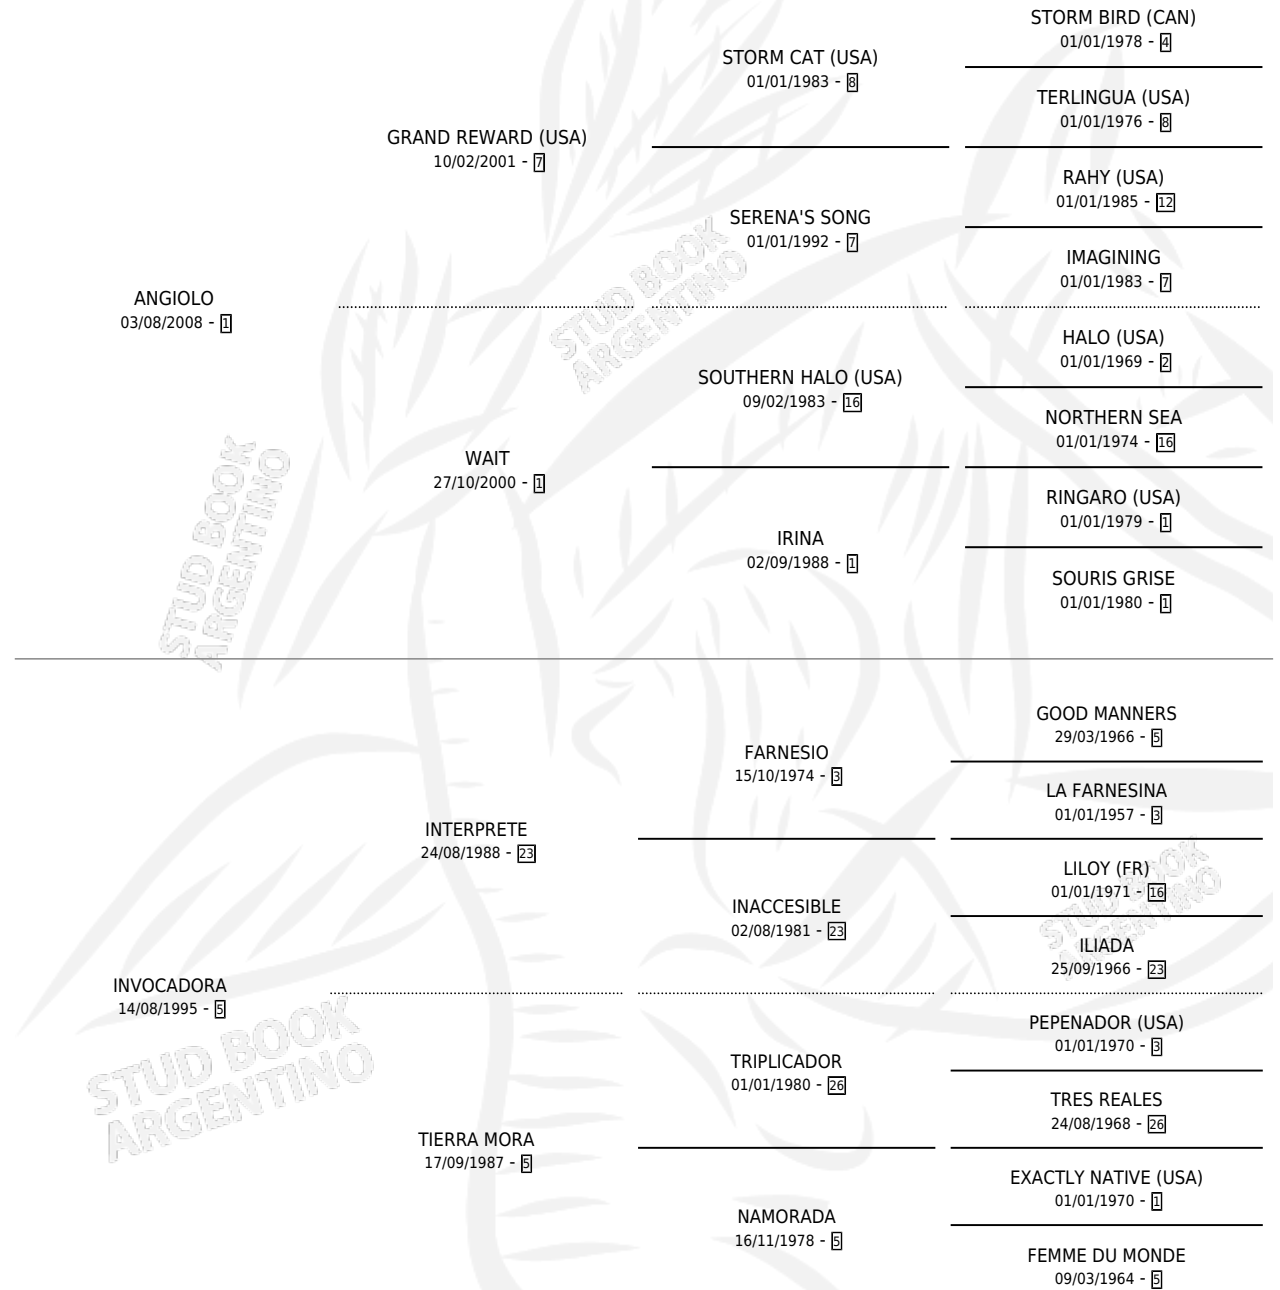

AYMELINE

por ANGIOLO y INVOCADORA por INTERPRETE

Argentina · Hembra · Alazan · SP · 13/10/2014
Familia 5-c · Volumen 42

ESTADO

TIPIFICACIÓN SANGUÍNEA	X
TIPIFICACIÓN POR ADN	✓
PASAPORTE	✓
IDENTIFICACIÓN POR MICROCHIP	✓
REPRODUCTOR	X

Lugar de nacimiento: El Paraiso

Criador: El Paraiso

PEDIGREE

CAMPAÑA

Solo carreras oficiales de Argentina

POR EDAD

EDAD	CC	1°	2°	3°	4°	5°	NP	CLC	CLG	CLCG1	CLGG1	IMPORTE	GANANCIA / CC
2 AÑOS	2	0	0	2	0	0	0	0	0	0	0	\$50,920	\$25,460
TOTALES	2	0	0	2	0	0	0	0	0	0	0	\$50,920	\$25,460
%		0.0%	0.0%	100%	0.0%	0.0%	0.0%	0.0%	0.0%	0.0%	0.0%		

Placés en San Isidro y Palermo en 2 carreras disputadas.

POR DISTANCIA

HIPODROMO	CC	1°	2°	3°	4°	5°	NP	CLC	CLG	CLCG1	CLGG1	IMPORTE
PALERMO	1	0	0	1	0	0	0	0	0	0	0	\$25,000
1000 MTS	1	0	0	1	0	0	0	0	0	0	0	\$25,000
SAN ISIDRO	1	0	0	1	0	0	0	0	0	0	0	\$25,920
1000 MTS	1	0	0	1	0	0	0	0	0	0	0	\$25,920