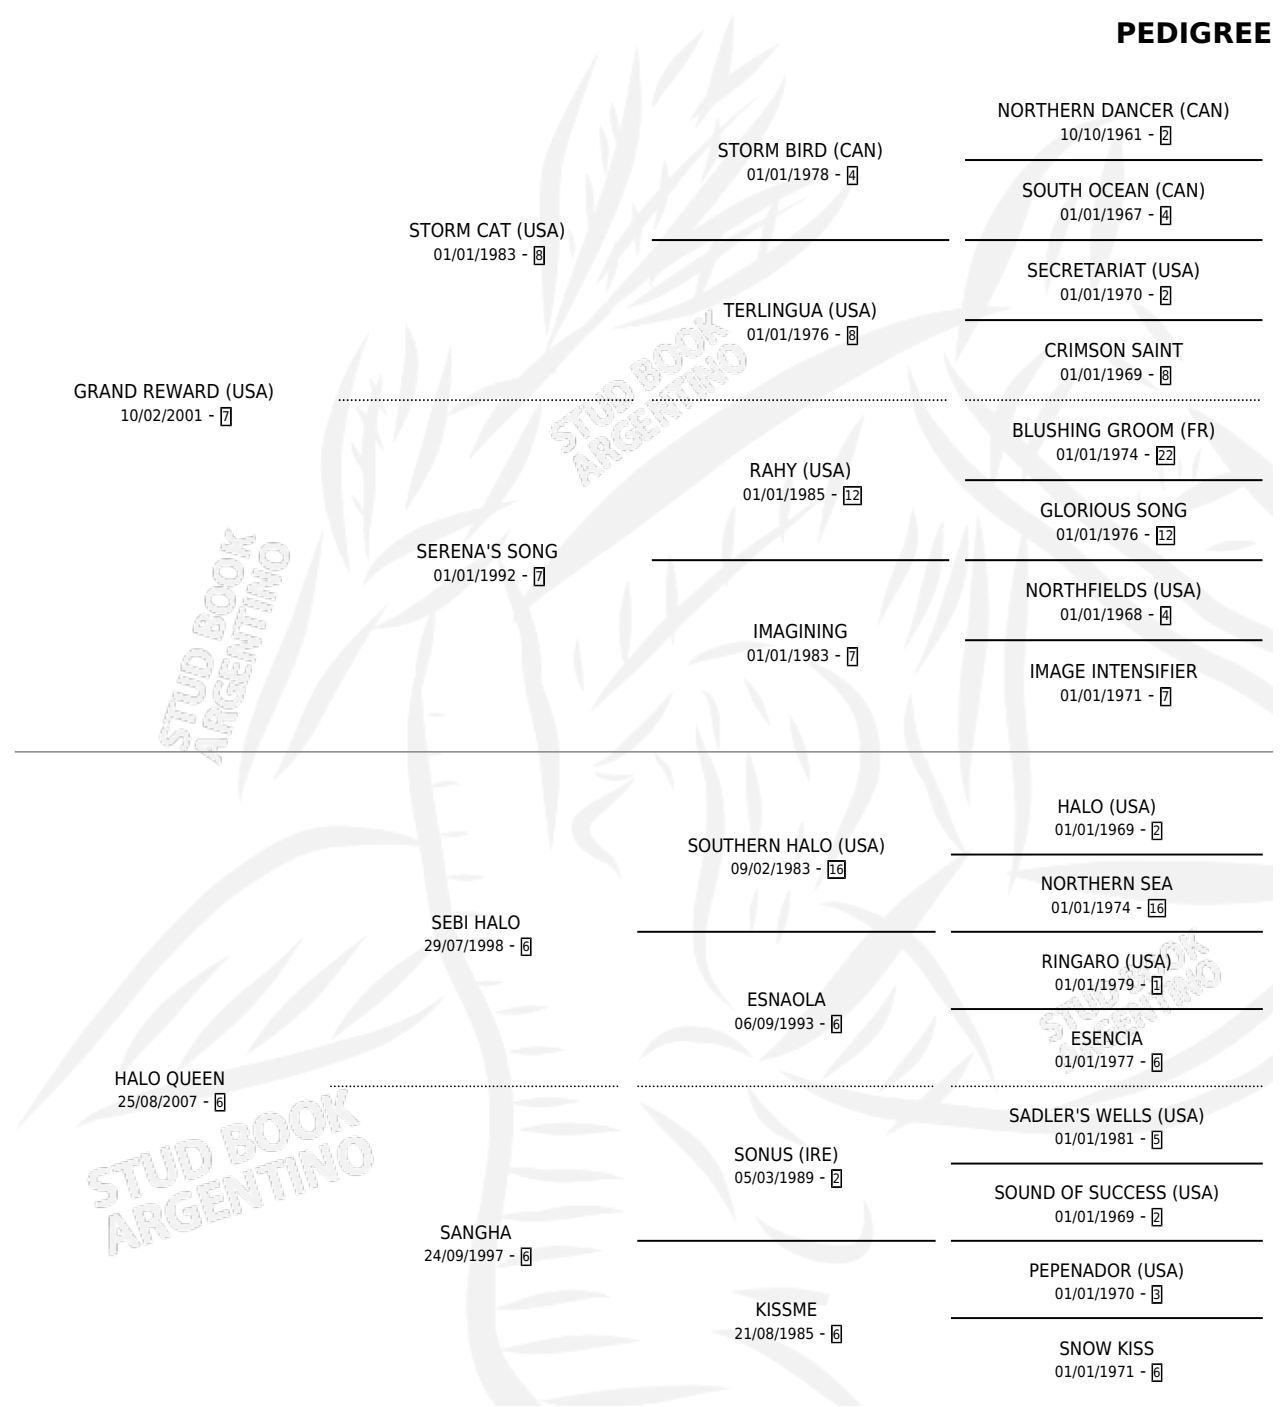

ATILA HALO

por **GRAND REWARD (USA)** y **HALO QUEEN** por **SEBI HALO**

Argentina · Hembra · Zaino Negro · SP · 14/10/2014
Familia 6-f · Volumen 42

ESTADO

TIPIFICACIÓN SANGUÍNEA	X
TIPIFICACIÓN POR ADN	X
PASAPORTE	X
IDENTIFICACIÓN POR MICROCHIP	X
REPRODUCTOR	X

Lugar de nacimiento: Campo particular

Criador: Salinas Juan Manuel

PEDIGREE

ATILA HALO

Datos oficiales del Stud Book Argentino

Documento generado el 12/05/2026

studbook.org.ar