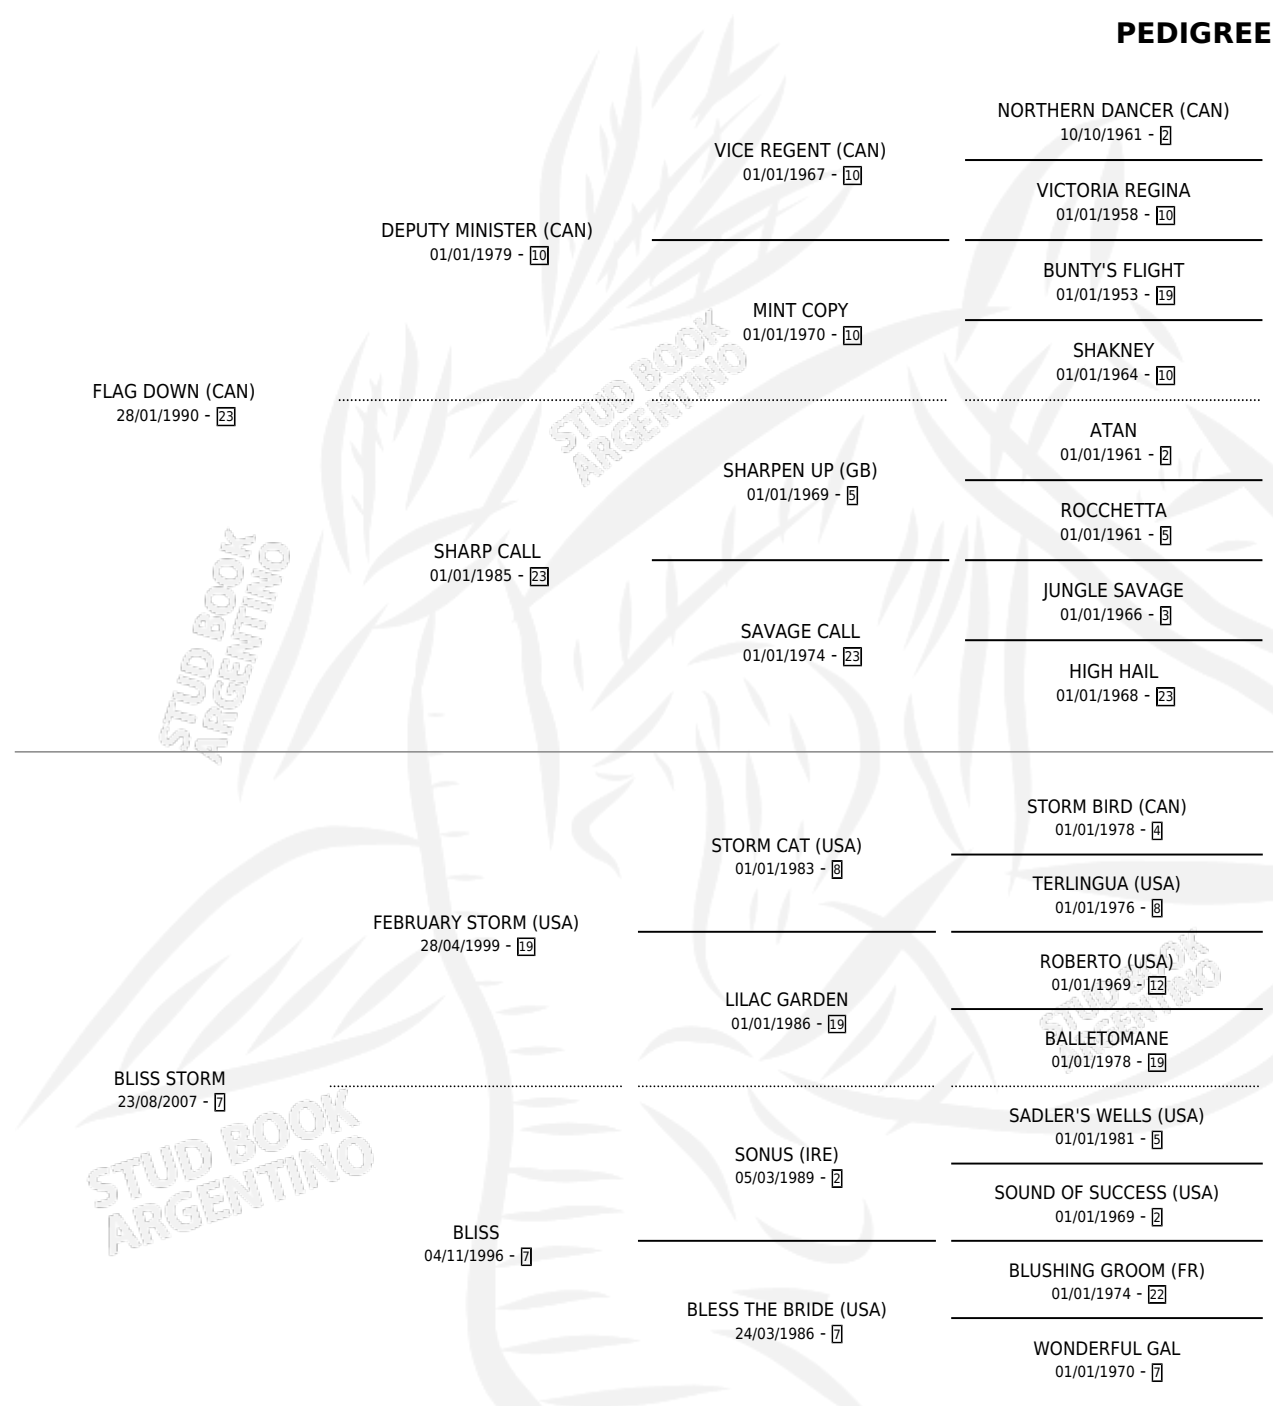

DPICHULA

por **FLAG DOWN (CAN)** y **BLISS STORM** por **FEBRUARY STORM (USA)**

Argentina · Hembra · Zaino · SP · 27/09/2013
Familia 7-a · Volumen 41

ESTADO

TIPIFICACIÓN SANGUÍNEA	X
TIPIFICACIÓN POR ADN	X
PASAPORTE	X
IDENTIFICACIÓN POR MICROCHIP	X
REPRODUCTOR	X

Lugar de nacimiento: Campo particular
Criador: Moyano Claudio Angel

PEDIGREE

DPICHULA

Datos oficiales del Stud Book Argentino

Documento generado el 26/04/2026

studbook.org.ar