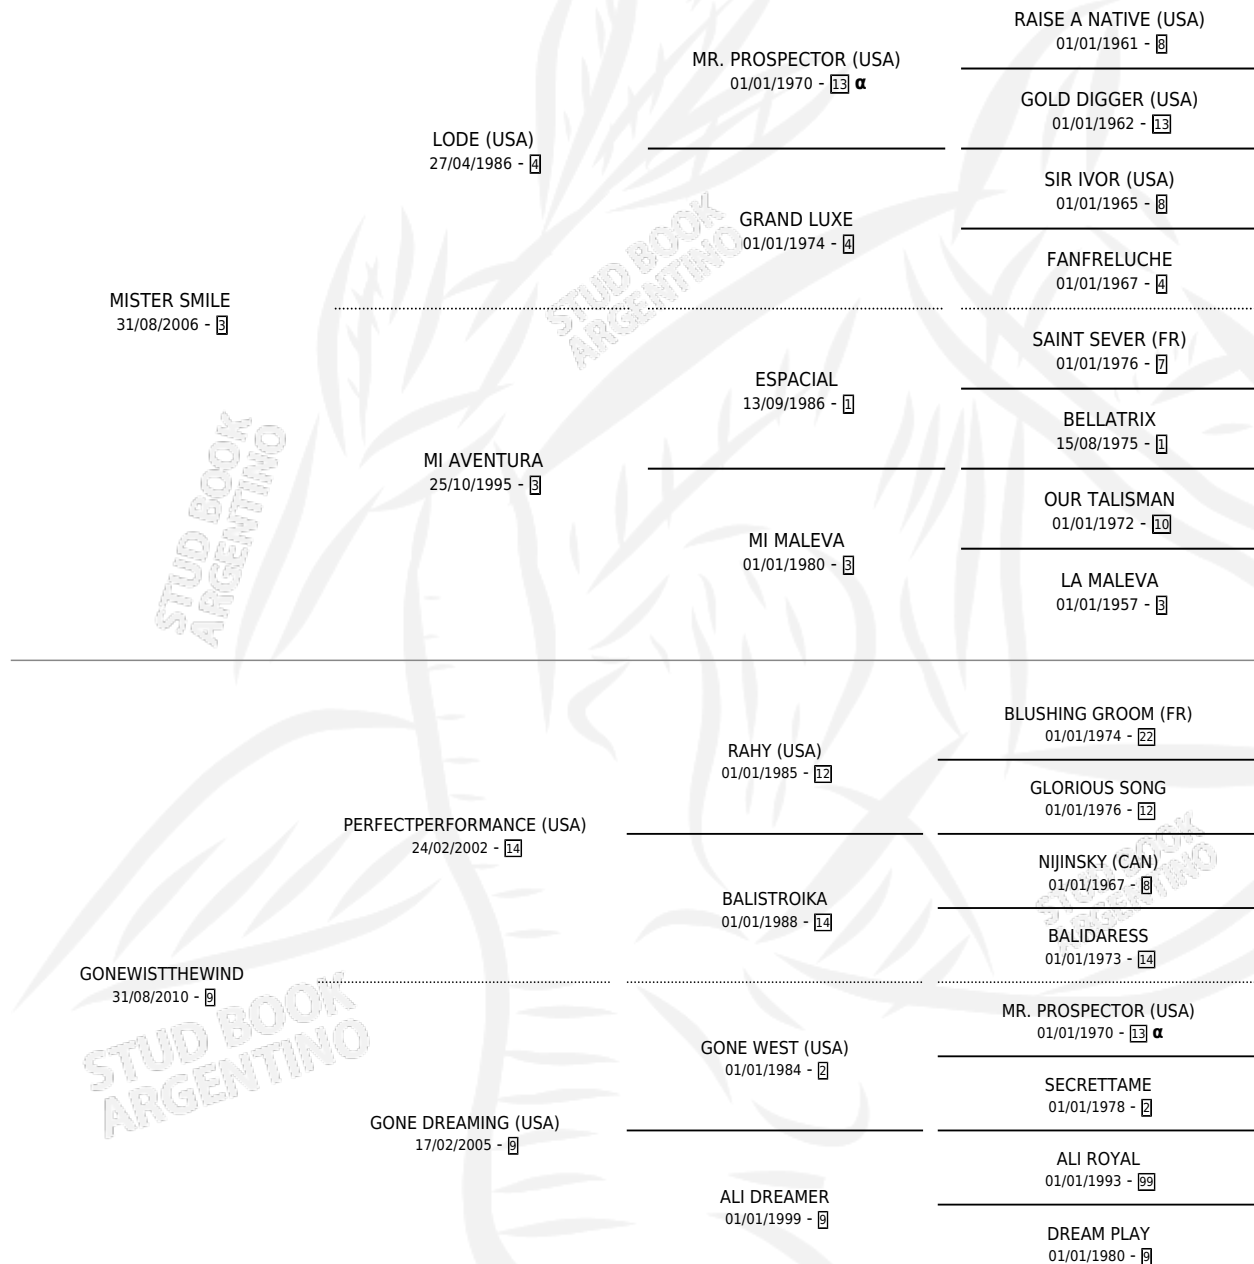

# MISTER BUTLER

por MISTER SMILE y GONEWISTTHEWIND por  
PERFECTPERFORMANCE (USA)

Argentina · Macho · Alazan · SP · 18/11/2014  
Familia 9-b · Volumen 42

## ESTADO

TIPIFICACIÓN SANGUÍNEA	X
TIPIFICACIÓN POR ADN	X
PASAPORTE	X
IDENTIFICACIÓN POR MICROCHIP	X
REPRODUCTOR	X

**Lugar de nacimiento:** La Catedral De Palermo

**Criador:** La Catedral De Palermo

## PEDIGREE

INBREEDING : α