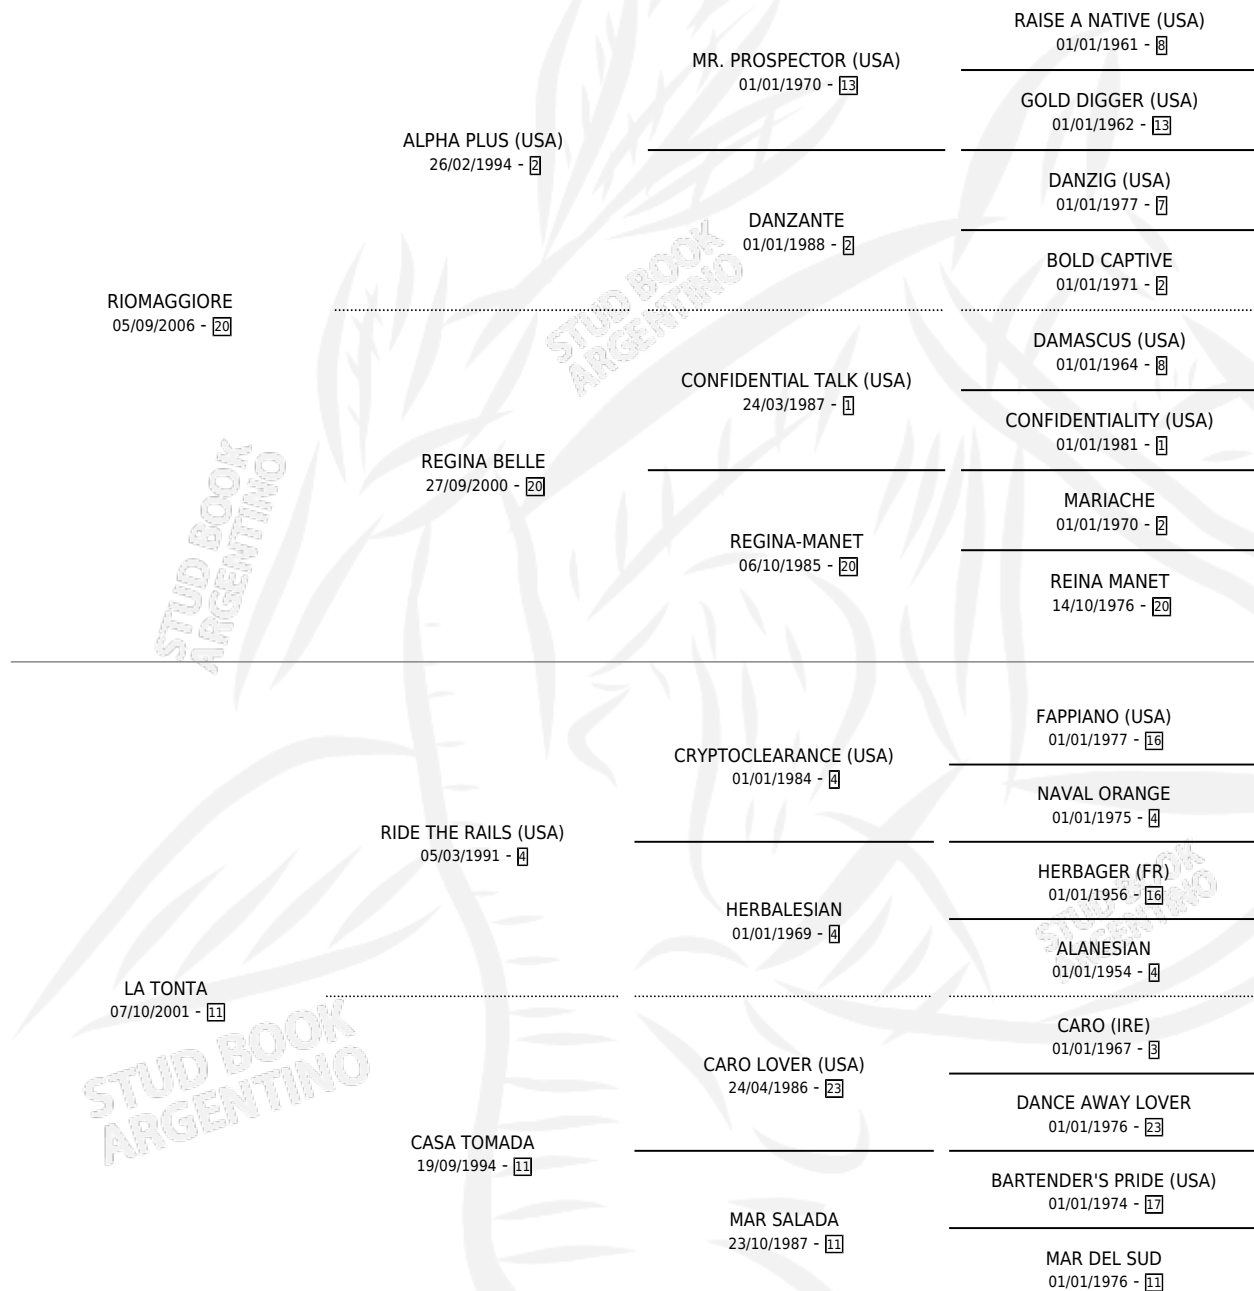

RIOTONA

por RIOMAGGIORE y LA TONTA por RIDE THE RAILS
(USA)

Argentina · Hembra · Zaino · SP · 29/08/2014
Familia 11 · Volumen 42

ESTADO

TIPIFICACIÓN SANGUÍNEA	X
TIPIFICACIÓN POR ADN	✓
PASAPORTE	✓
IDENTIFICACIÓN POR MICROCHIP	✓
REPRODUCTOR	X

Lugar de nacimiento: P.g.r.

Criador: P.g.r.

PEDIGREE