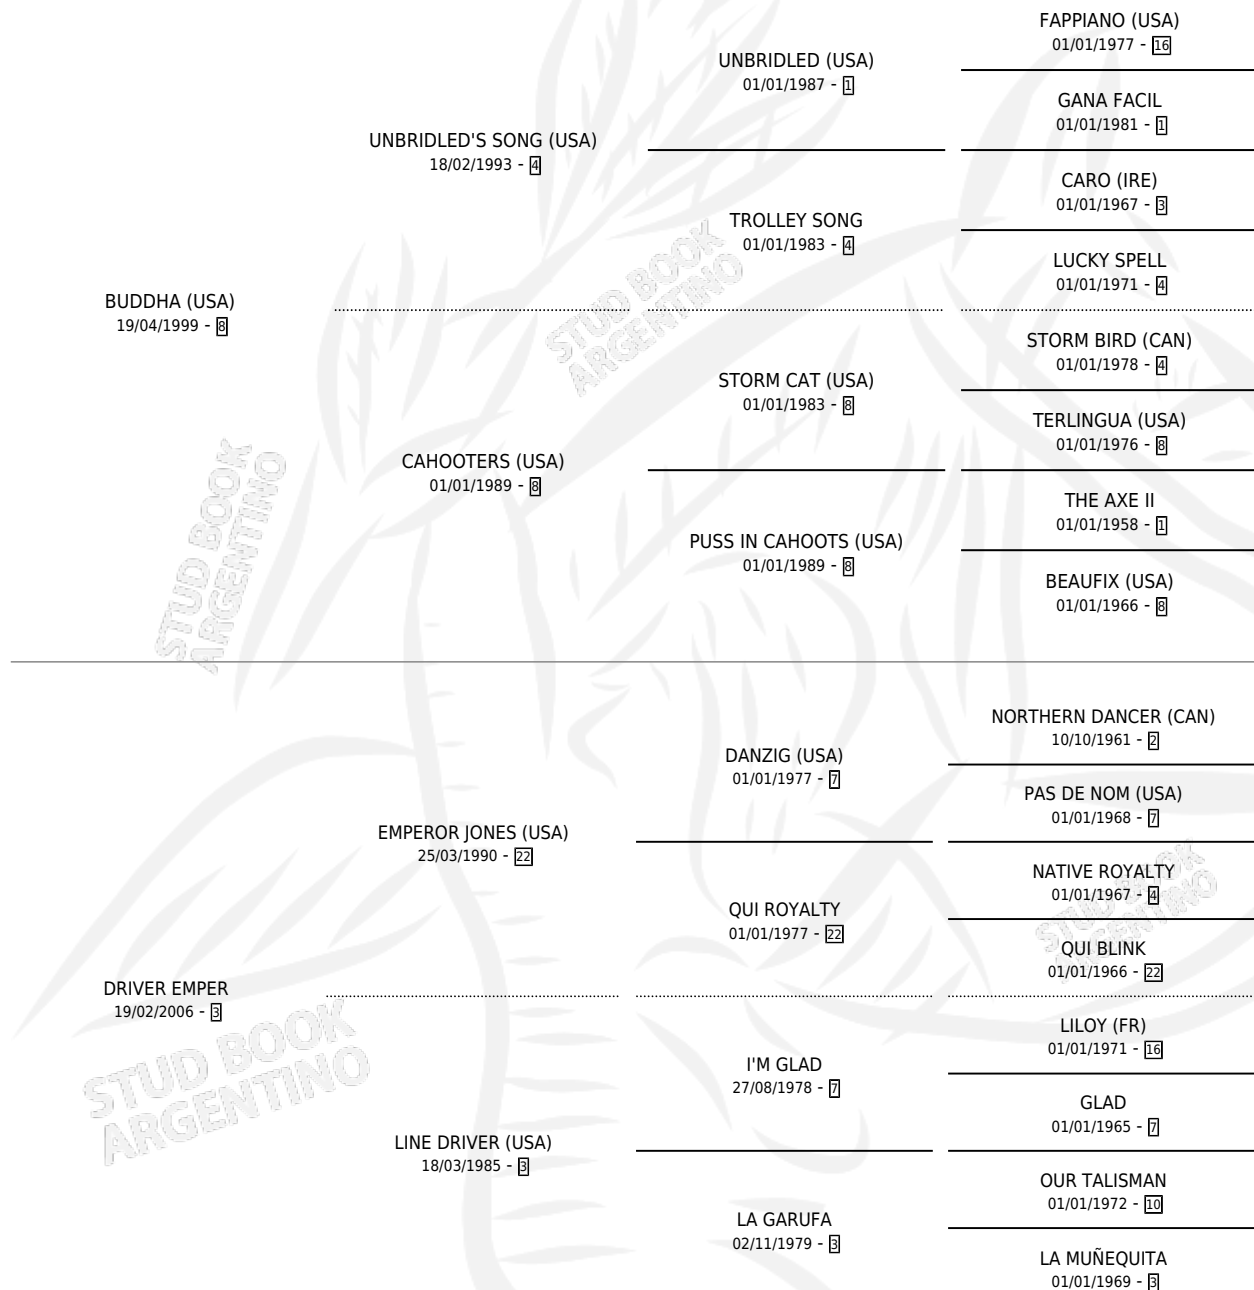

Lugar de nacimiento: P.g.r.

Criador: P.g.r.

~

HIJOS

	MACHOS	HEMBRAS
2 NACIERON	1	1
1 CORRIERON	1	0

SIN ACTUACIONES

PEDIGREE

CAMPAÑA

Solo carreras oficiales de Argentina

POR EDAD

EDAD	CC	1°	2°	3°	4°	5°	NP	CLC	CLG	CLCG1	CLGG1	IMPORTE	GANANCIA / CC
3 AÑOS	2	0	0	0	0	0	2	0	0	0	0	\$0	\$0
4 AÑOS	2	0	0	0	0	0	2	0	0	0	0	\$0	\$0
TOTALES	4	0	0	0	0	0	4	0	0	0	0	\$0	\$0
%		0.0%	0.0%	0.0%	0.0%	0.0%	100%	0.0%	0.0%	0.0%	0.0%		