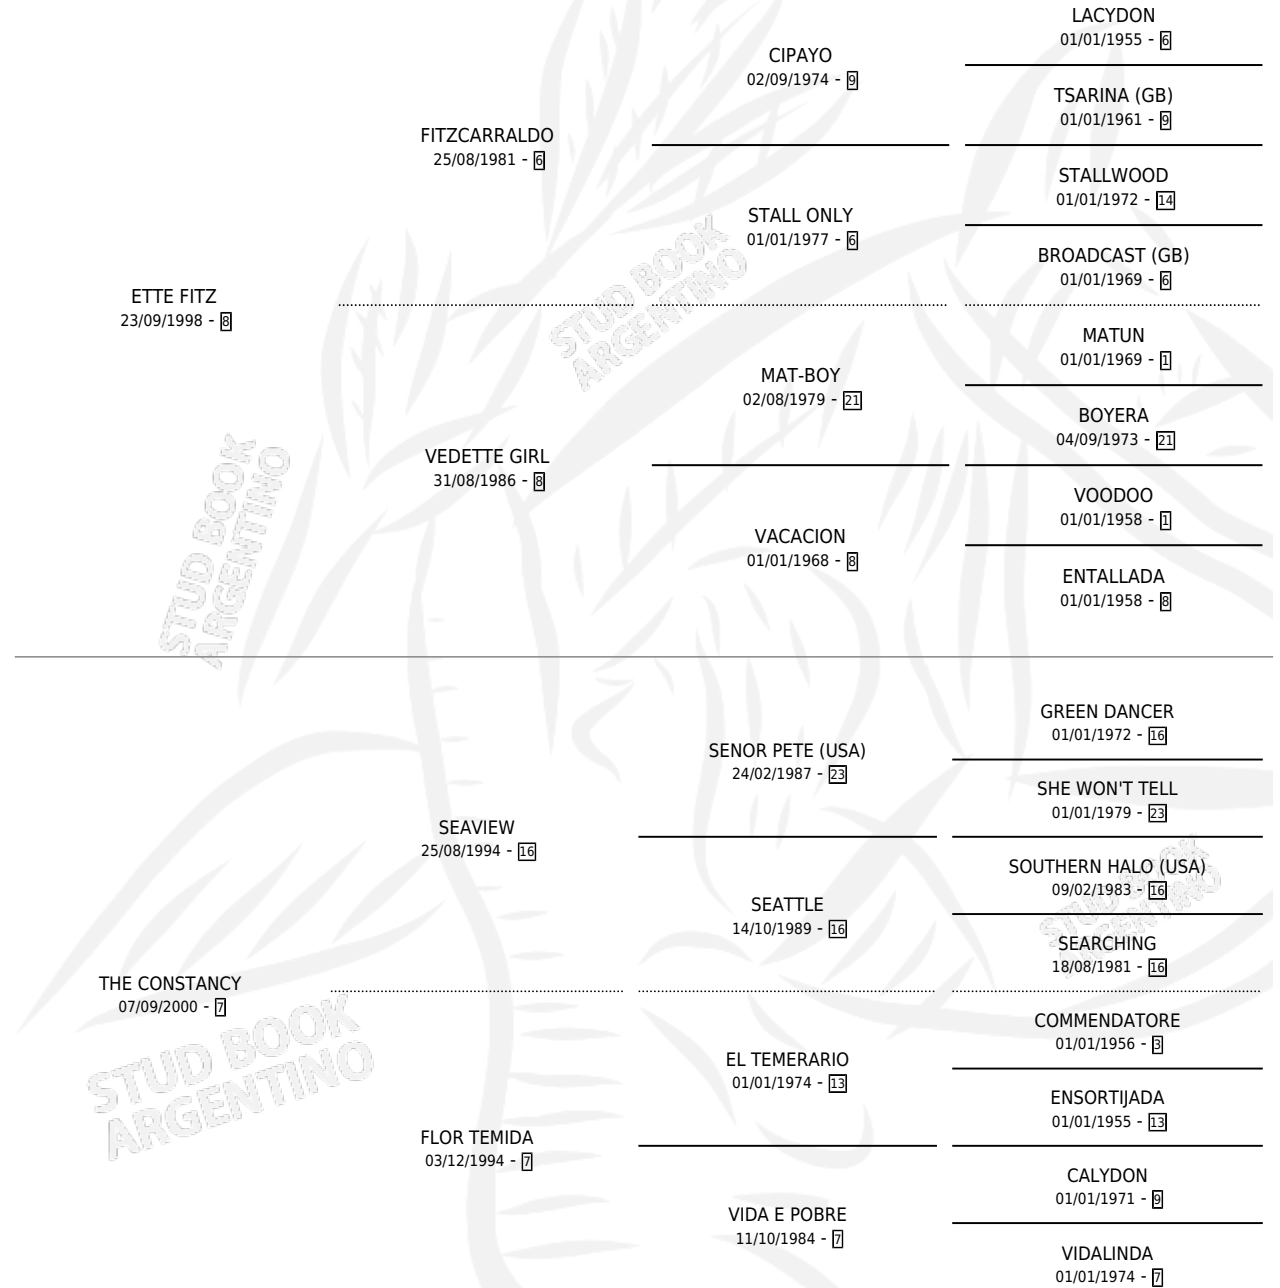

CONSTANTINO FITZ

por **ETTE FITZ** y **THE CONSTANCY** por **SEAVIEW**

Argentina · Macho · Alazan · SP · 18/12/2014
Familia 7 · Volumen 42

ESTADO

TIPIFICACIÓN SANGUÍNEA	X
TIPIFICACIÓN POR ADN	X
PASAPORTE	X
IDENTIFICACIÓN POR MICROCHIP	X
REPRODUCTOR	X

Lugar de nacimiento: El Zonda
Criador: Sabas Guillermo Ronald

PEDIGREE