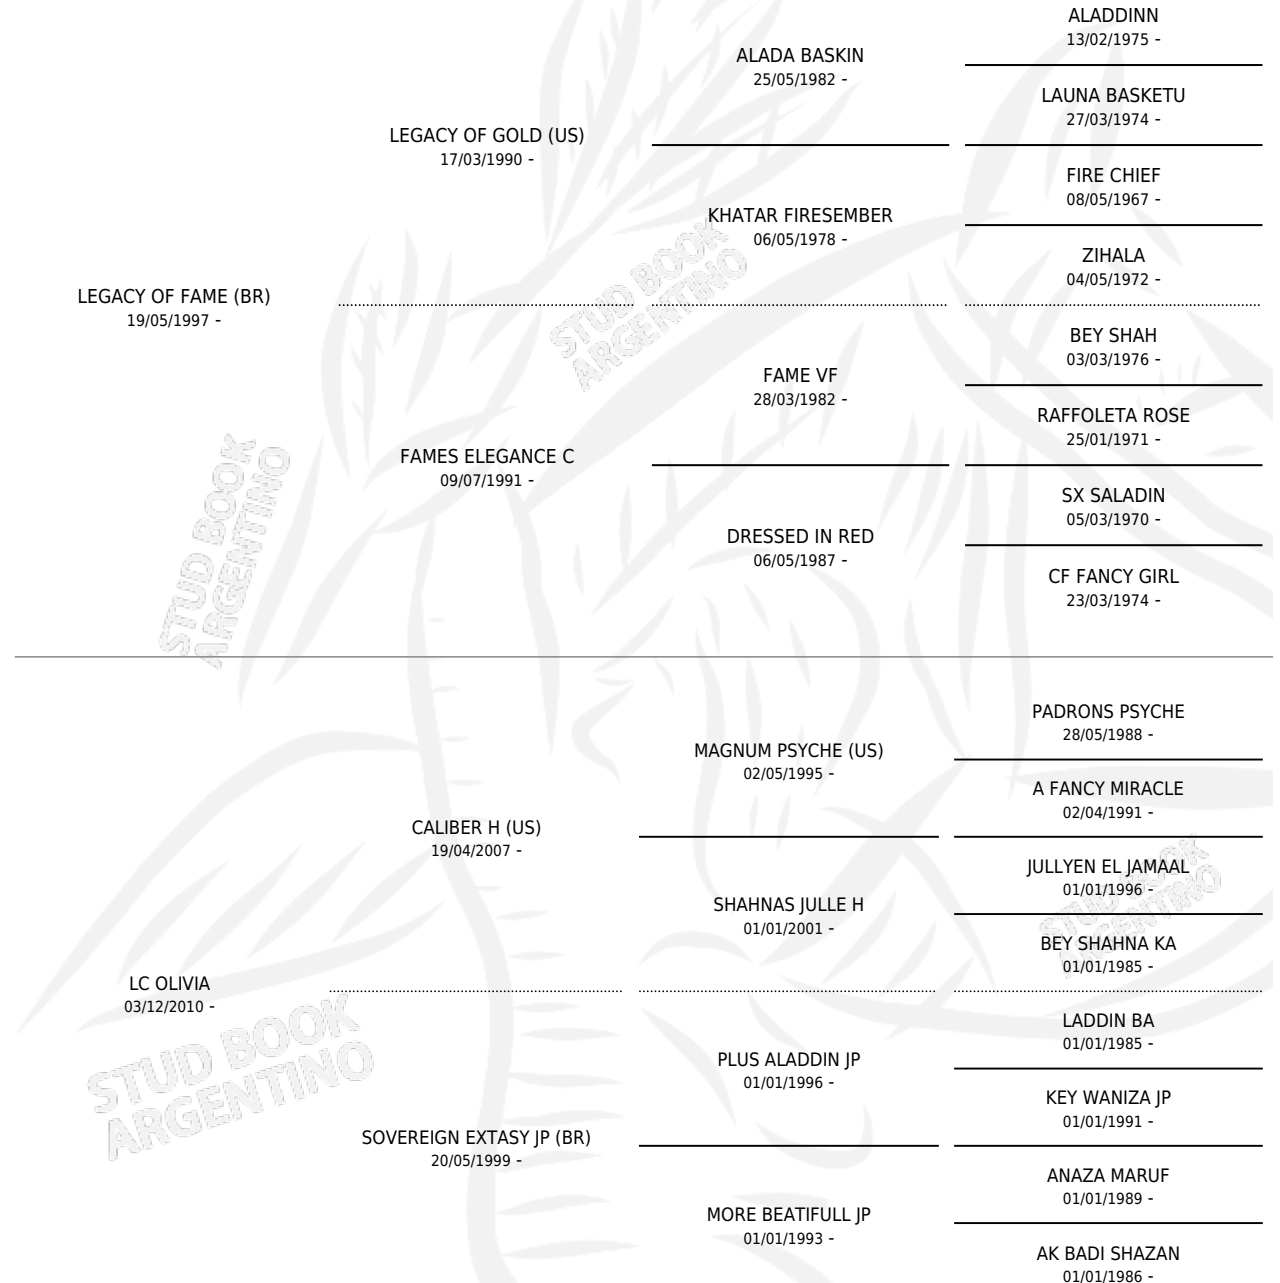

LC TALISMAN

por LEGACY OF FAME (BR) y LC OLIVIA por CALIBER H (US)

Argentina · Macho · Zaino Doradillo · AP · 22/02/2015
Familia · Volumen 42

ESTADO

TIPIFICACIÓN SANGUÍNEA	X
TIPIFICACIÓN POR ADN	X
PASAPORTE	X
IDENTIFICACIÓN POR MICROCHIP	X
REPRODUCTOR	X

Lugar de nacimiento: La Catalina

Criador: La Catalina

PEDIGREE

LC TALISMAN

Datos oficiales del Stud Book Argentino

Documento generado el 11/06/2026

studbook.org.ar