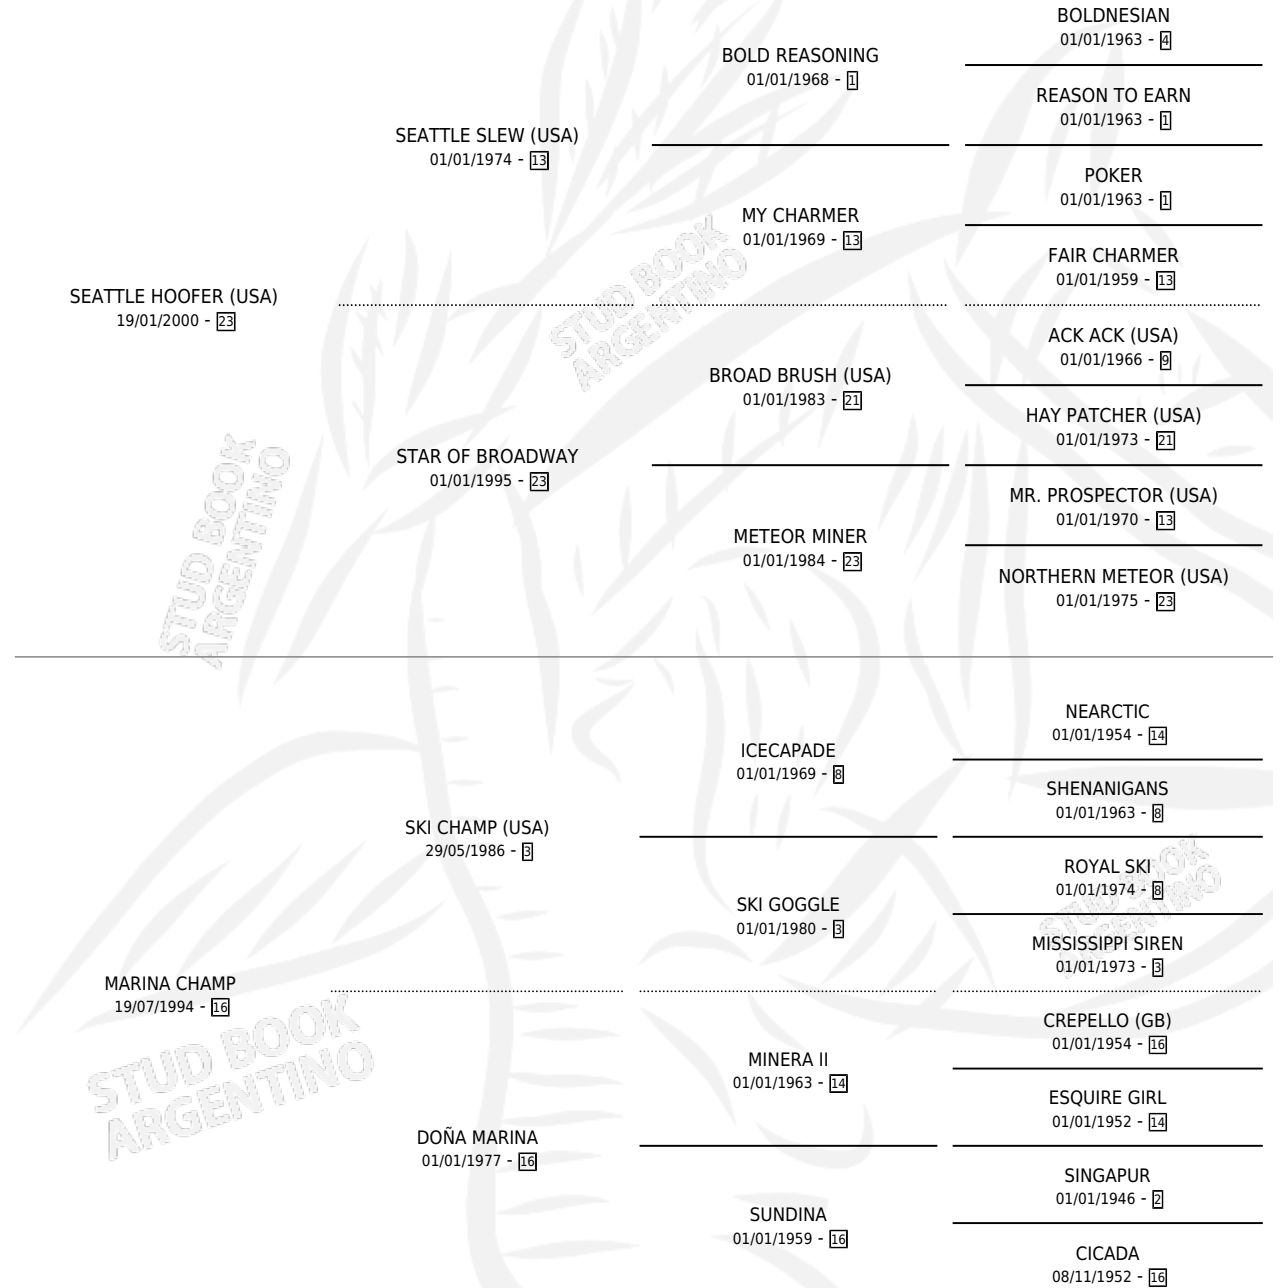

MARGARITA CHAMP

por SEATTLE HOOFER (USA) y MARINA CHAMP por SKI CHAMP (USA)

Argentina · Hembra · Tordillo · SP · 27/09/2013
Familia 16-h · Volumen 41

ESTADO

TIPIFICACIÓN SANGUÍNEA	X
TIPIFICACIÓN POR ADN	✓
PASAPORTE	✓
IDENTIFICACIÓN POR MICROCHIP	✓
REPRODUCTOR	X

Lugar de nacimiento: Esece
Criador: Leon Diego Eduardo

PEDIGREE

CAMPAÑA

Solo carreras oficiales de Argentina

POR EDAD

EDAD	CC	1°	2°	3°	4°	5°	NP	CLC	CLG	CLCG1	CLGG1	IMPORTE	GANANCIA / CC
4 AÑOS	2	0	0	0	0	0	2	0	0	0	0	\$0	\$0
TOTALES	2	0	0	0	0	0	2	0	0	0	0	\$0	\$0
%		0.0%	0.0%	0.0%	0.0%	0.0%	100%	0.0%	0.0%	0.0%	0.0%		